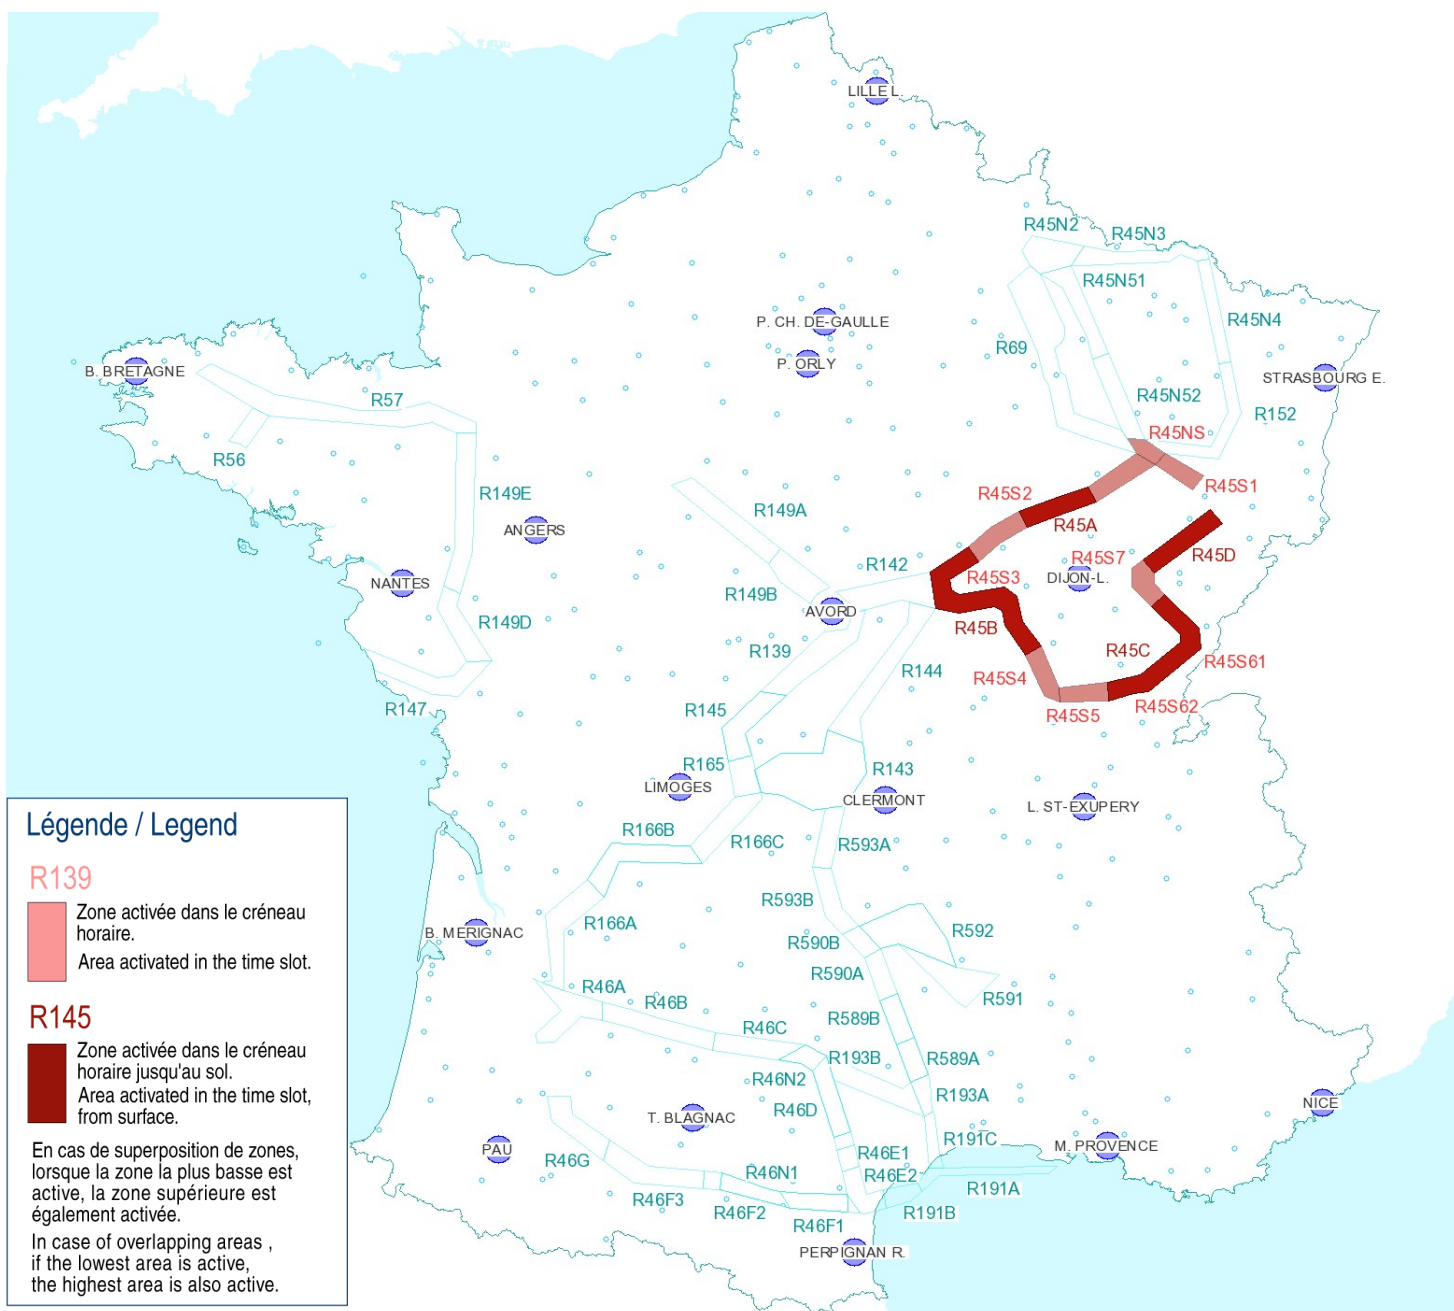

Direction des Opérations

Service de l'Information Aéronautique

DSNA

http://www.sia.aviation-civile.gouv.fr

BUREAU NOTAM INTERNATIONAL

☎ 33 (0)5 57 92 57 92

Fax : 33 (0)5 57 92 57 99

✉ nof.ops@aviation-civile.gouv.fr

AFTN : LFFAYNYX

Activités Réseau Très Basse Altitude Défense

Very Low Altitude Airforce Network Activity

Version: 20191113_1546

Type de restriction : Contournement obligatoire. Entraînement militaire très grande vitesse très basse altitude. Le pilote militaire n'assure pas la prévention des collisions.

Type of restriction : Compulsory avoidance. Very high speed military training flights at very low altitude. Military pilots cannot comply with airborne collision avoidance rules.

Lever du Soleil à AVORD (SR): 06h51 UTC
Sunrise AVORD (SR): 06h51 UTC

Coucher du Soleil à AVORD (SS): 16h16 UTC
Sunset AVORD (SS): 16h16 UTC

Créneau horaire: 14/11/2019 de 12h30 à 16h16 Heures UTC

Time slot: 2019/11/14 from 12h30 to 16h16 UTC

Prendre connaissance des autres activités publiées dans l'AIP, par NOTAM et par SUP-AIP
Note: other activities published in AIP, by NOTAM and AIP SUP