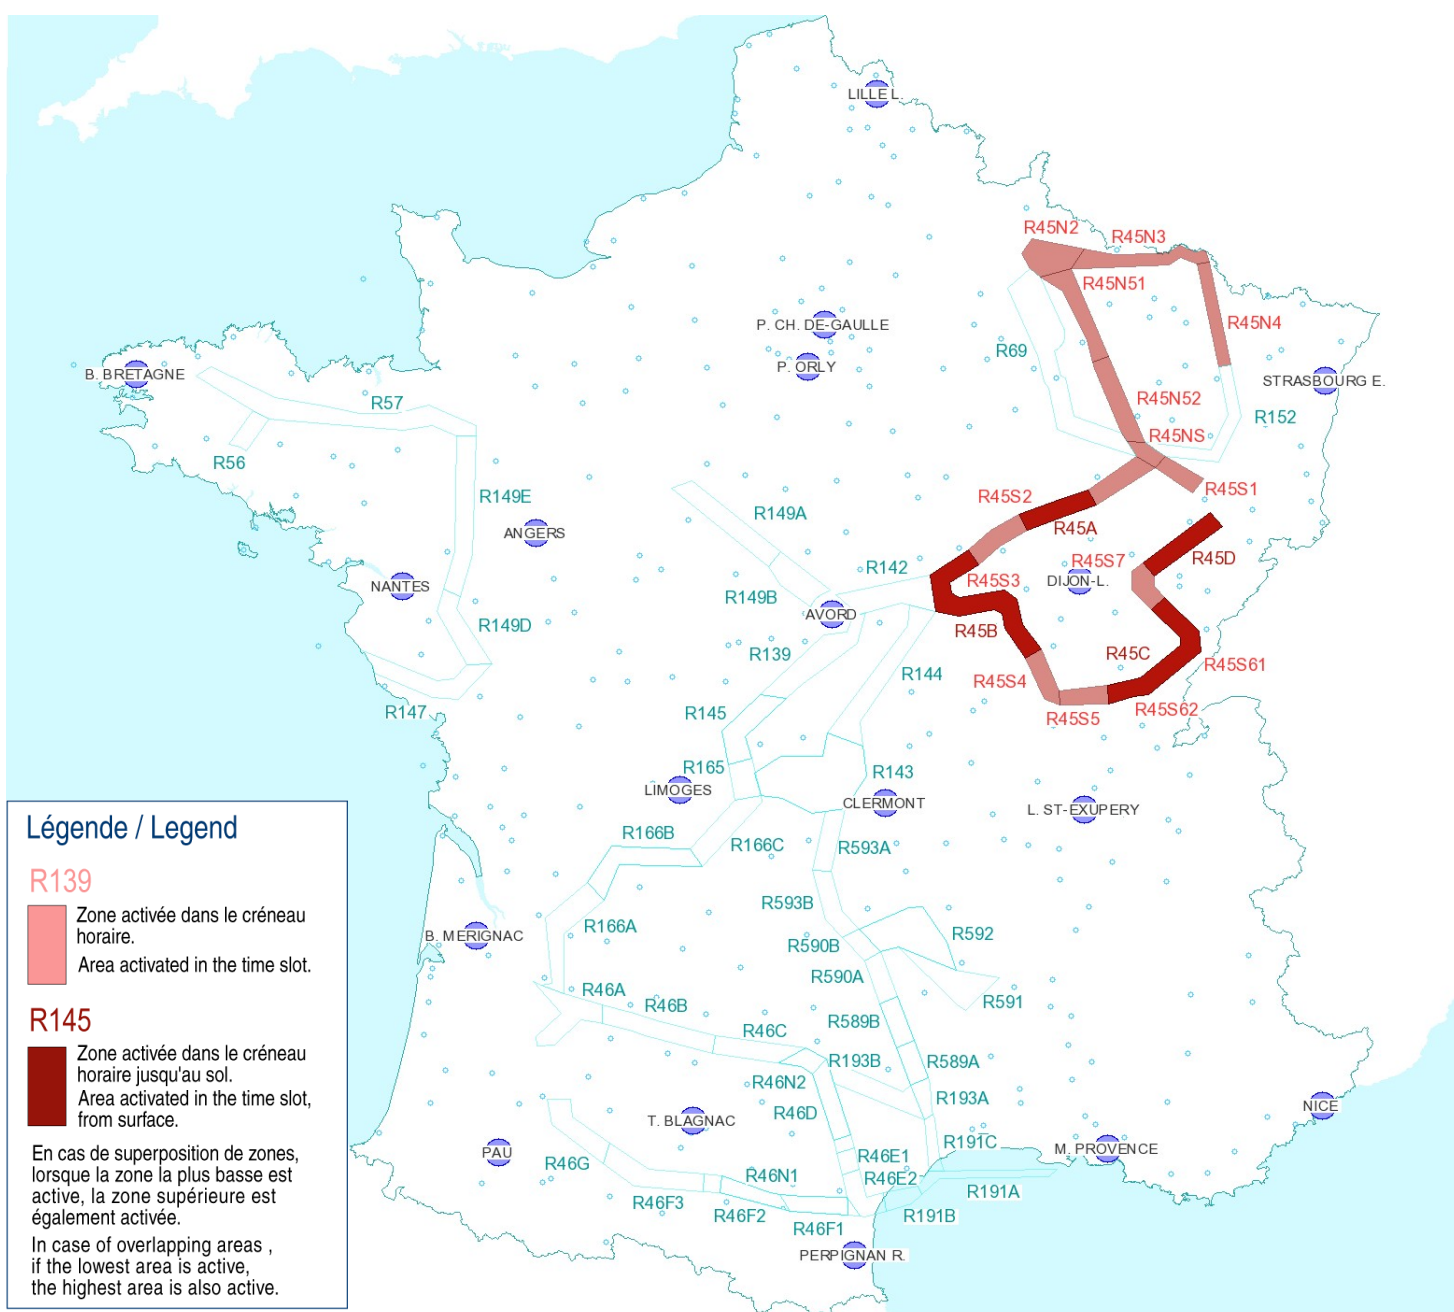

Direction des Opérations

Service de l'Information Aéronautique

DSNA

http://www.sia.aviation-civile.gouv.fr

BUREAU NOTAM INTERNATIONAL

☎ 33 (0)5 57 92 57 92

Fax : 33 (0)5 57 92 57 99

✉ nof.ops@aviation-civile.gouv.fr

AFTN : LFFAYNYX

Activités Réseau Très Basse Altitude Défense

Very Low Altitude Airforce Network Activity

Version: 20190614_1418

Type de restriction : Contournement obligatoire. Entraînement militaire très grande vitesse très basse altitude. Le pilote militaire n'assure pas la prévention des collisions.

Type of restriction : Compulsory avoidance. Very high speed military training flights at very low altitude. Military pilots cannot comply with airborne collision avoidance rules.

Lever du Soleil à AVORD (SR): 03h53 UTC
Sunrise AVORD (SR): 03h53 UTC

Coucher du Soleil à AVORD (SS): 19h47 UTC
Sunset AVORD (SS): 19h47 UTC

Créneau horaire: 17/06/2019 de 03h23 à 10h00 Heures UTC

Time slot: 2019/06/17 from 03h23 to 10h00 UTC

Légende / Legend

R139

Zone activée dans le créneau horaire.
Area activated in the time slot.

R145

Zone activée dans le créneau horaire jusqu'au sol.
Area activated in the time slot, from surface.

En cas de superposition de zones, lorsque la zone la plus basse est active, la zone supérieure est également activée.

In case of overlapping areas, if the lowest area is active, the highest area is also active.

Prendre connaissance des autres activités publiées dans l'AIP, par NOTAM et par SUP-AIP

Note: other activities published in AIP, by NOTAM and AIP SUP