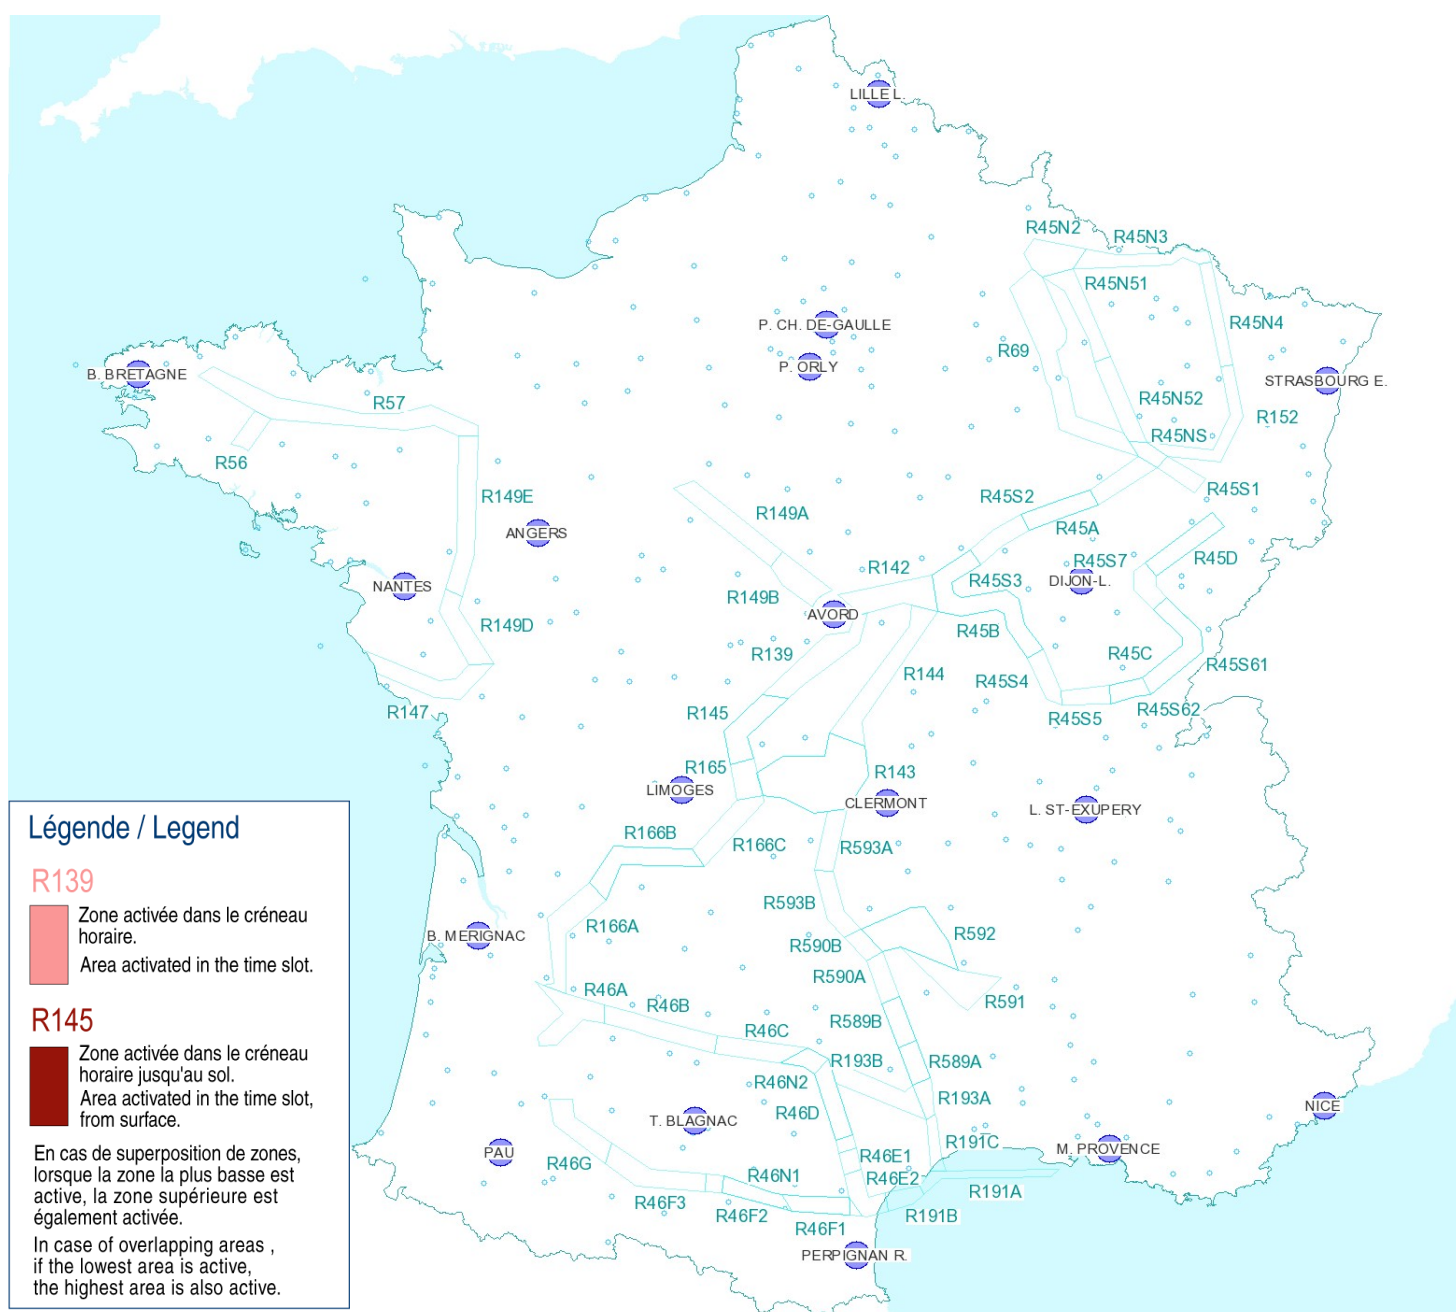

AFTN : LFFAYNYX

Activités Réseau Très Basse Altitude Défense

Very Low Altitude Airforce Network Activity

Version: 20190419_1436

Type de restriction : Contournement obligatoire.
Entraînement militaire très grande vitesse très basse altitude. Le pilote militaire n'assure pas la prévention des collisions.

Type of restriction : Compulsory avoidance.
Very high speed military training flights at very low altitude . Military pilots cannot comply with airborne collision avoidance rules.

Lever du Soleil à AVORD (SR): 04h47 UTC
Sunrise AVORD (SR): 04h47 UTC

Coucher du Soleil à AVORD (SS): 18h48 UTC
Sunset AVORD (SS): 18h48 UTC

Créneau horaire: 24/04/2019 de 00h00 à 04h17 Heures UTC

Time slot: 2019/04/24 from 00h00 to 04h17 UTC

Prendre connaissance des autres activités publiées dans l'AIP, par NOTAM et par SUP-AIP
Note: other activities published in AIP, by NOTAM and AIP SUP