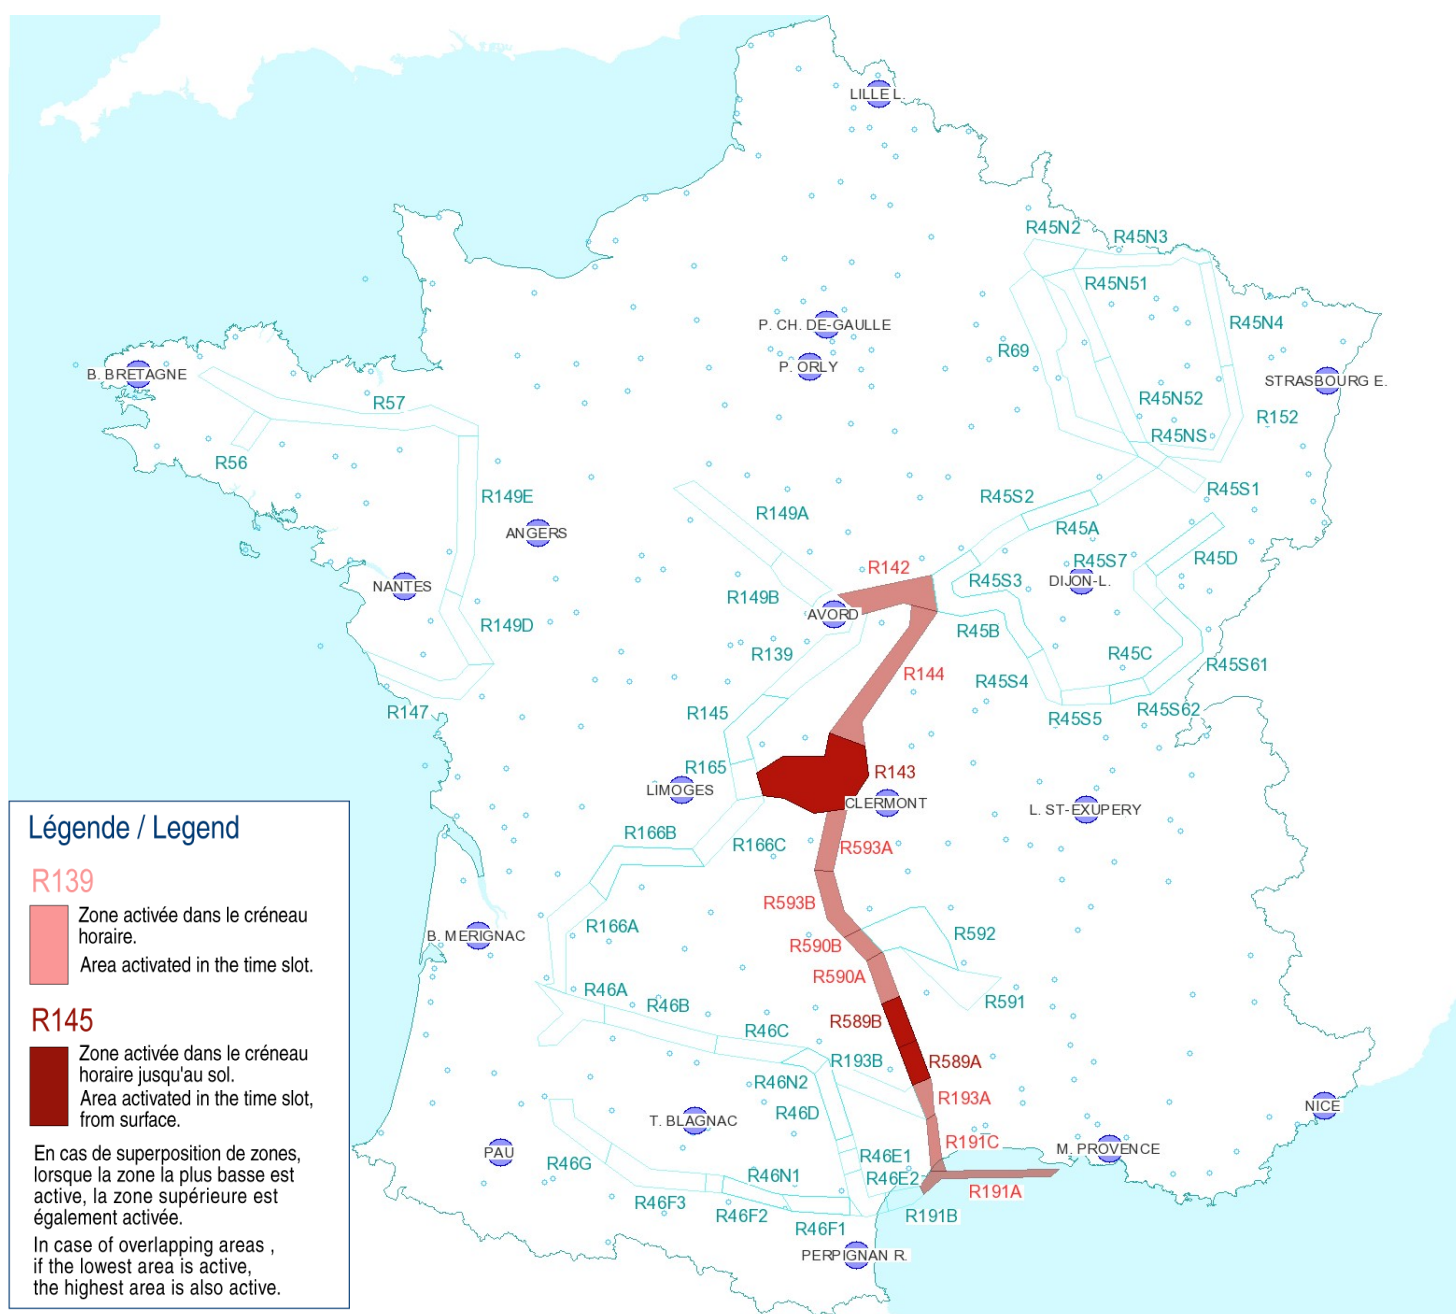

Direction des Opérations

Service de l'Information Aéronautique

DSNA

http://www.sia.aviation-civile.gouv.fr

BUREAU NOTAM INTERNATIONAL

☎ 33 (0)5 57 92 57 92

Fax : 33 (0)5 57 92 57 99

✉ nof.ops@aviation-civile.gouv.fr

AFTN : LFFAYNYX

Activités Réseau Très Basse Altitude Défense

Very Low Altitude Airforce Network Activity

Version: 20190419_1436

Type de restriction : Contournement obligatoire. Entraînement militaire très grande vitesse très basse altitude. Le pilote militaire n'assure pas la prévention des collisions.

Type of restriction : Compulsory avoidance. Very high speed military training flights at very low altitude. Military pilots cannot comply with airborne collision avoidance rules.

Lever du Soleil à AVORD (SR): 04h47 UTC
Sunrise AVORD (SR): 04h47 UTC

Coucher du Soleil à AVORD (SS): 18h48 UTC
Sunset AVORD (SS): 18h48 UTC

Créneau horaire: 23/04/2019 de 18h48 à 23h59 Heures UTC

Time slot: 2019/04/23 from 18h48 to 23h59 UTC

Prendre connaissance des autres activités publiées dans l'AIP, par NOTAM et par SUP-AIP

Note: other activities published in AIP, by NOTAM and AIP SUP