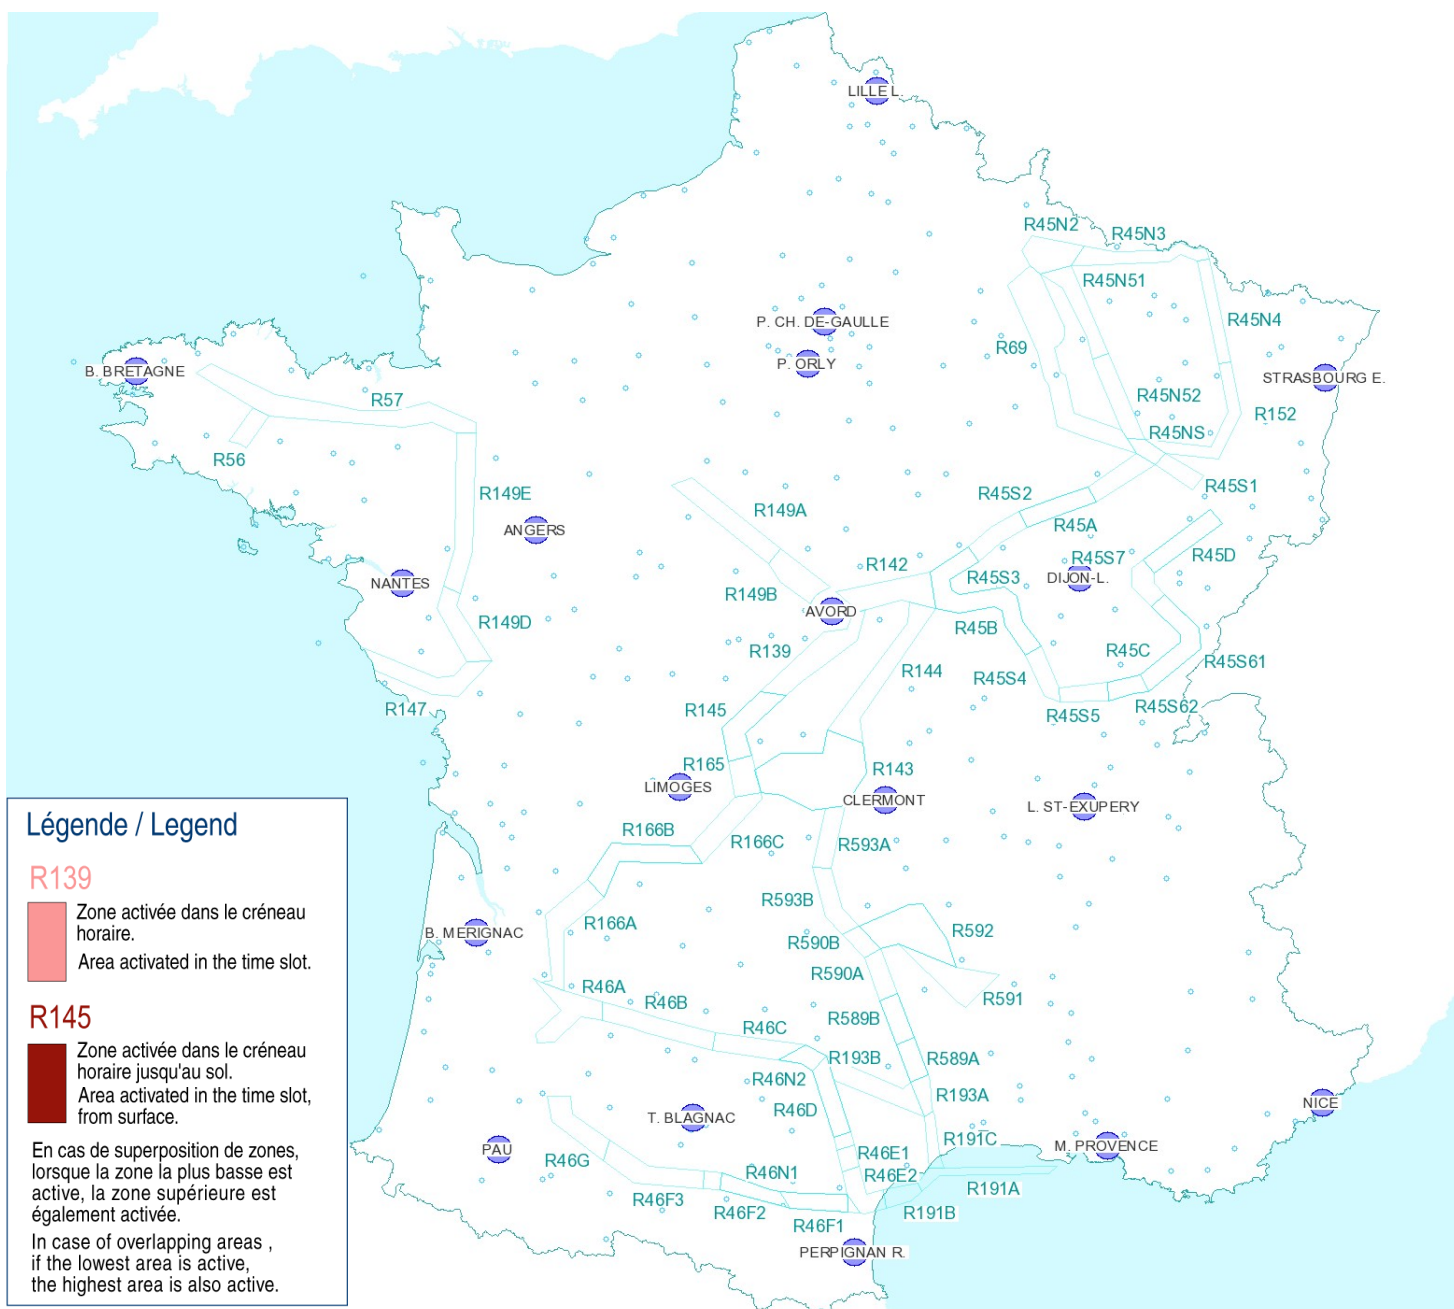

AFTN : LFFAYNYX

Activités Réseau Très Basse Altitude Défense

Very Low Altitude Airforce Network Activity

Version: 20190118\_1409

Type de restriction : Contournement obligatoire. Entraînement militaire très grande vitesse très basse altitude. Le pilote militaire n'assure pas la prévention des collisions.

Type of restriction : Compulsory avoidance. Very high speed military training flights at very low altitude . Military pilots cannot comply with airborne collision avoidance rules.

Lever du Soleil à AVORD (SR): 07h27 UTC  
Sunrise AVORD (SR): 07h27 UTC

Coucher du Soleil à AVORD (SS): 16h35 UTC  
Sunset AVORD (SS): 16h35 UTC

Créneau horaire: 21/01/2019 de 06h57 à 11h00 Heures UTC

Time slot: 2019/01/21 from 06h57 to 11h00 UTC

Prendre connaissance des autres activités publiées dans l'AIP, par NOTAM et par SUP-AIP  
Note: other activities published in AIP, by NOTAM and AIP SUP