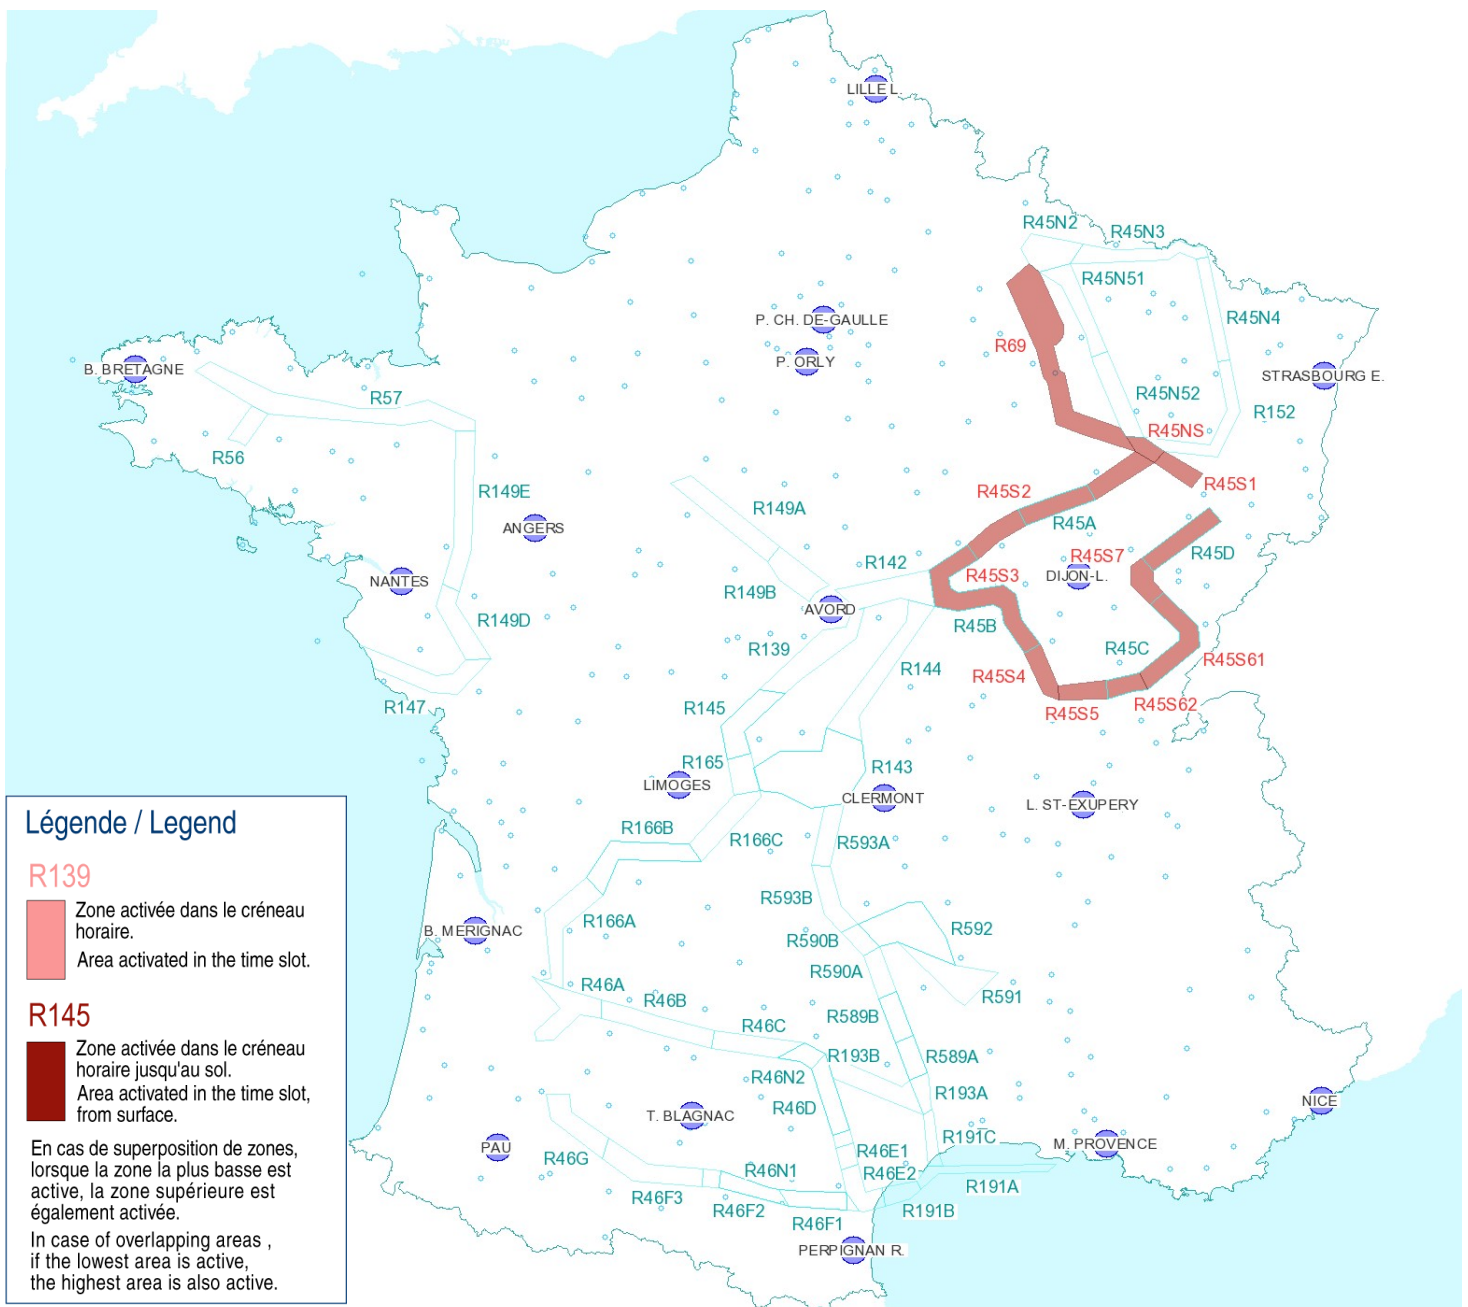

AFTN : LFFAYNYX

Activités Réseau Très Basse Altitude Défense

Very Low Altitude Airforce Network Activity

Version: 20181114\_1556

Type de restriction : Contournement obligatoire.  
Entraînement militaire très grande vitesse très basse altitude. Le pilote militaire n'assure pas la prévention des collisions.

Type of restriction : Compulsory avoidance.  
Very high speed military training flights at very low altitude . Military pilots cannot comply with airborne collision avoidance rules.

Lever du Soleil à AVORD (SR): 06h53 UTC  
Sunrise AVORD (SR): 06h53 UTC

Coucher du Soleil à AVORD (SS): 16h15 UTC  
Sunset AVORD (SS): 16h15 UTC

Créneau horaire: 15/11/2018 de 16h15 à 23h59 Heures UTC

Time slot: 2018/11/15 from 16h15 to 23h59 UTC

Prendre connaissance des autres activités publiées dans l'AIP, par NOTAM et par SUP-AIP