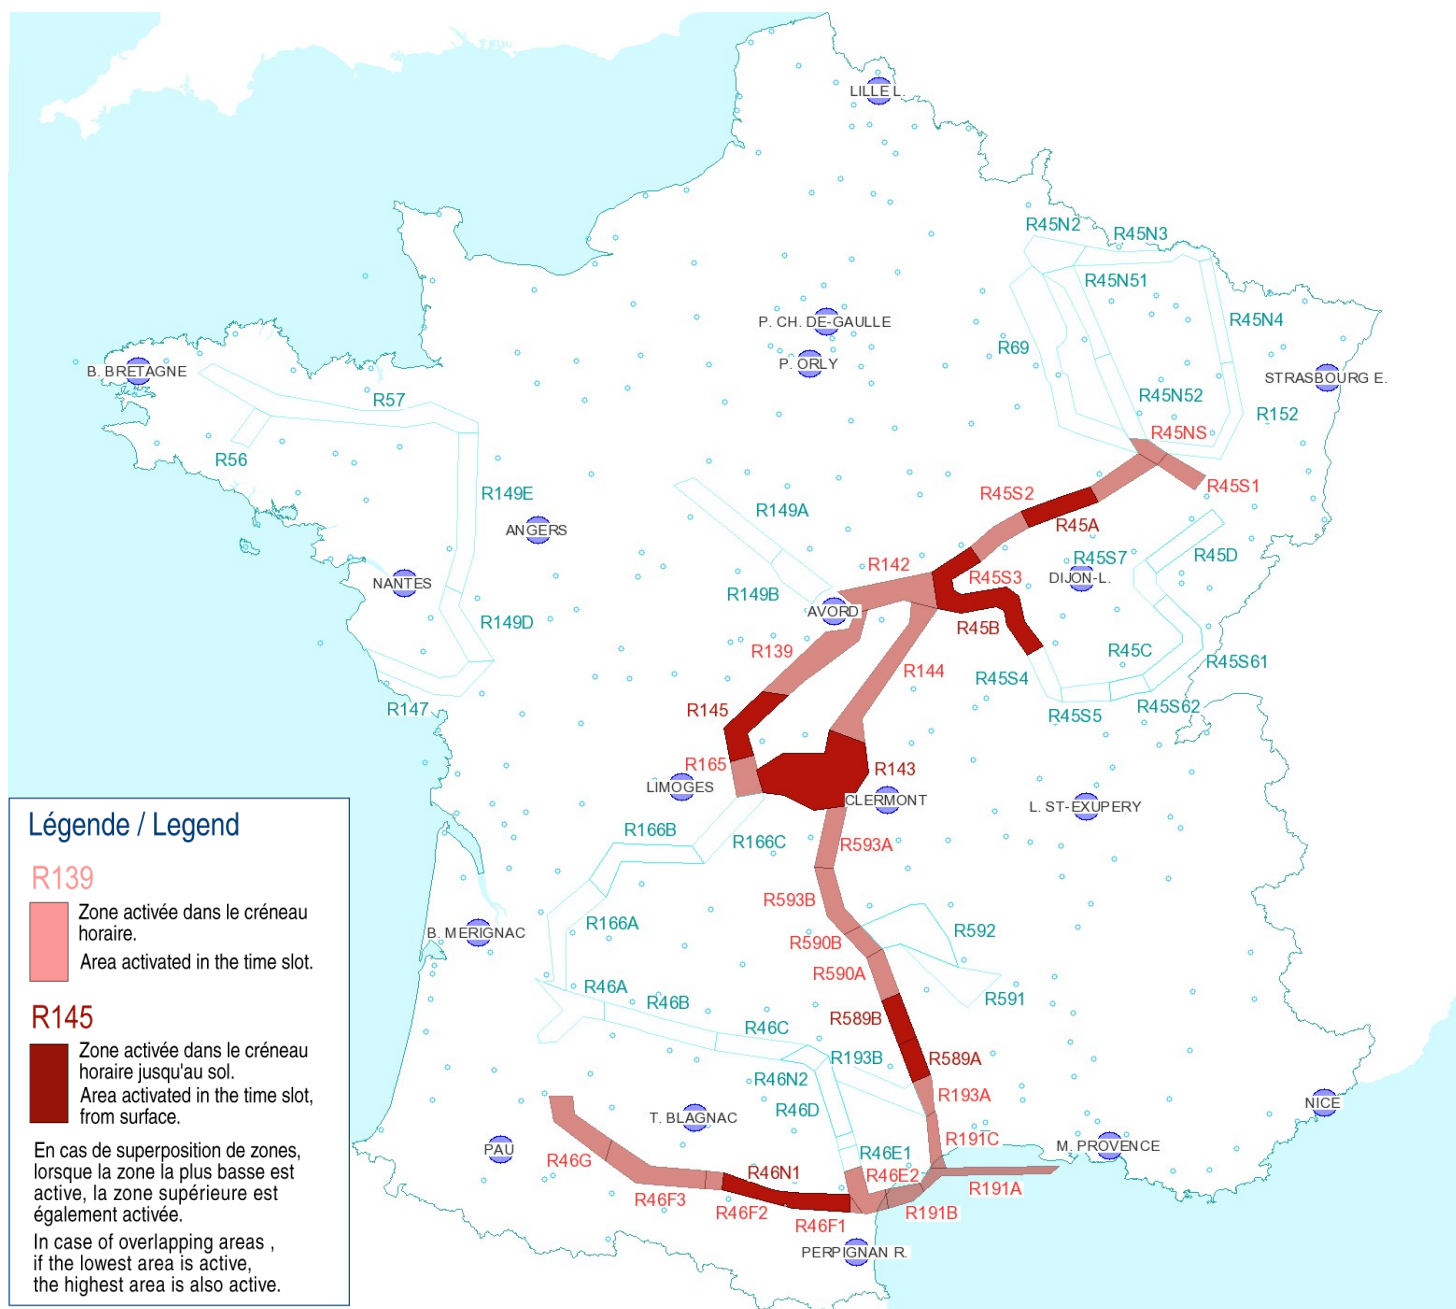

Direction des Opérations

Service de l'Information Aéronautique

DSNA

http://www.sia.aviation-civile.gouv.fr

BUREAU NOTAM INTERNATIONAL

☎ 33 (0)5 57 92 57 92

Fax : 33 (0)5 57 92 57 99

✉ nof.ops@aviation-civile.gouv.fr

AFTN : LFFAYNYX

Activités Réseau Très Basse Altitude Défense

Very Low Altitude Airforce Network Activity

Version: 20180919_1538

Type de restriction : Contournement obligatoire. Entraînement militaire très grande vitesse très basse altitude. Le pilote militaire n'assure pas la prévention des collisions.

Type of restriction : Compulsory avoidance. Very high speed military training flights at very low altitude. Military pilots cannot comply with airborne collision avoidance rules.

Lever du Soleil à AVORD (SR): 05h34 UTC
Sunrise AVORD (SR): 05h34 UTC

Coucher du Soleil à AVORD (SS): 17h52 UTC
Sunset AVORD (SS): 17h52 UTC

Créneau horaire: 20/09/2018 de 05h04 à 10h00 Heures UTC

Time slot: 2018/09/20 from 05h04 to 10h00 UTC

Légende / Legend

R139

Zone activée dans le créneau horaire.
Area activated in the time slot.

R145

Zone activée dans le créneau horaire jusqu'au sol.
Area activated in the time slot, from surface.

En cas de superposition de zones, lorsque la zone la plus basse est active, la zone supérieure est également activée.

In case of overlapping areas, if the lowest area is active, the highest area is also active.

Prendre connaissance des autres activités publiées dans l'AIP, par NOTAM et par SUP-AIP

Note: other activities published in AIP, by NOTAM and AIP SUP