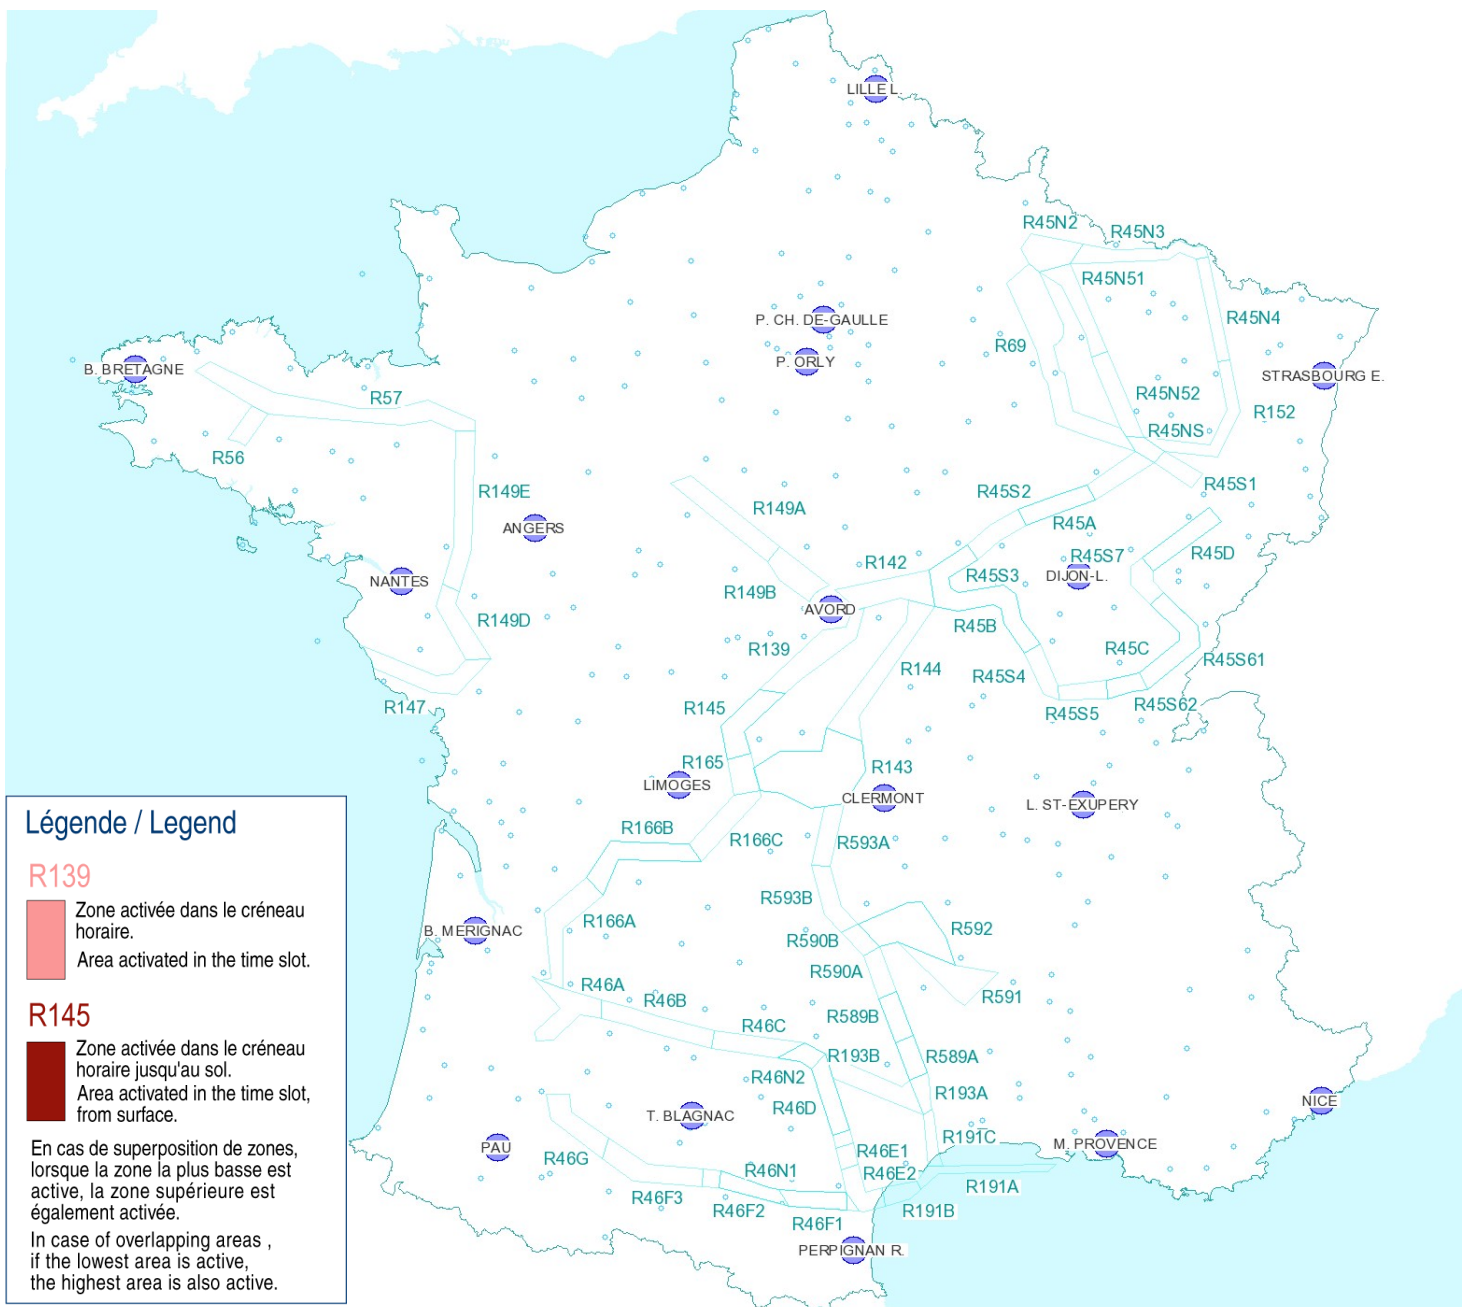

AFTN : LFFAYNYX

Activités Réseau Très Basse Altitude Défense

Very Low Altitude Airforce Network Activity

Version: 20180918_1615

Type de restriction : Contournement obligatoire. Entraînement militaire très grande vitesse très basse altitude. Le pilote militaire n'assure pas la prévention des collisions.

Type of restriction : Compulsory avoidance. Very high speed military training flights at very low altitude . Military pilots cannot comply with airborne collision avoidance rules.

Lever du Soleil à AVORD (SR): 05h32 UTC
Sunrise AVORD (SR): 05h32 UTC

Coucher du Soleil à AVORD (SS): 17h54 UTC
Sunset AVORD (SS): 17h54 UTC

Créneau horaire: 20/09/2018 de 00h00 à 05h02 Heures UTC

Time slot: 2018/09/20 from 00h00 to 05h02 UTC

Prendre connaissance des autres activités publiées dans l'AIP, par NOTAM et par SUP-AIP
 Note: other activities published in AIP, by NOTAM and AIP SUP