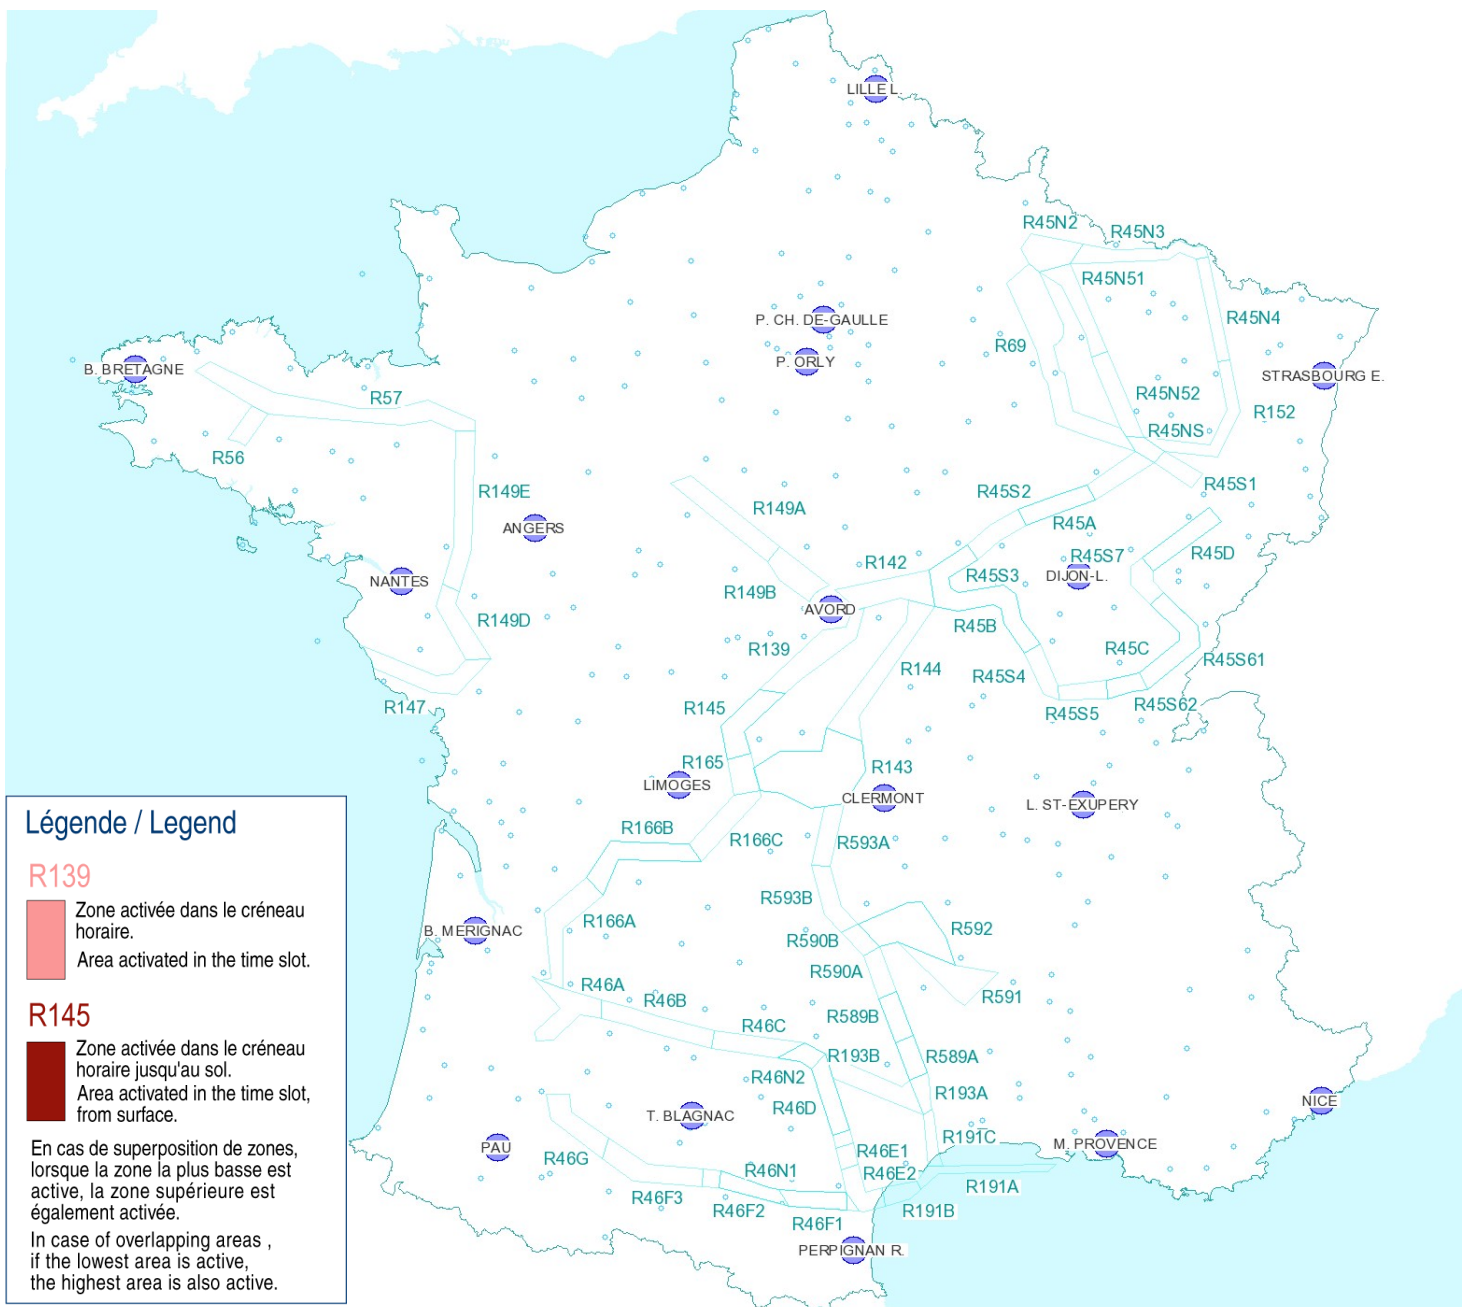

AFTN : LFFAYNYX

Activités Réseau Très Basse Altitude Défense

Very Low Altitude Airforce Network Activity

Version: 20180816_1513

Type de restriction : Contournement obligatoire. Entraînement militaire très grande vitesse très basse altitude. Le pilote militaire n'assure pas la prévention des collisions.

Type of restriction : Compulsory avoidance. Very high speed military training flights at very low altitude. Military pilots cannot comply with airborne collision avoidance rules.

Lever du Soleil à AVORD (SR): 04h49 UTC
Sunrise AVORD (SR): 04h49 UTC

Coucher du Soleil à AVORD (SS): 18h58 UTC
Sunset AVORD (SS): 18h58 UTC

Créneau horaire: 17/08/2018 de 15h00 à 18h58 Heures UTC

Time slot: 2018/08/17 from 15h00 to 18h58 UTC

Légende / Legend

R139
 Zone activée dans le créneau horaire.
 Area activated in the time slot.

R145
 Zone activée dans le créneau horaire jusqu'au sol.
 Area activated in the time slot, from surface.

En cas de superposition de zones, lorsque la zone la plus basse est active, la zone supérieure est également activée.
 In case of overlapping areas, if the lowest area is active, the highest area is also active.