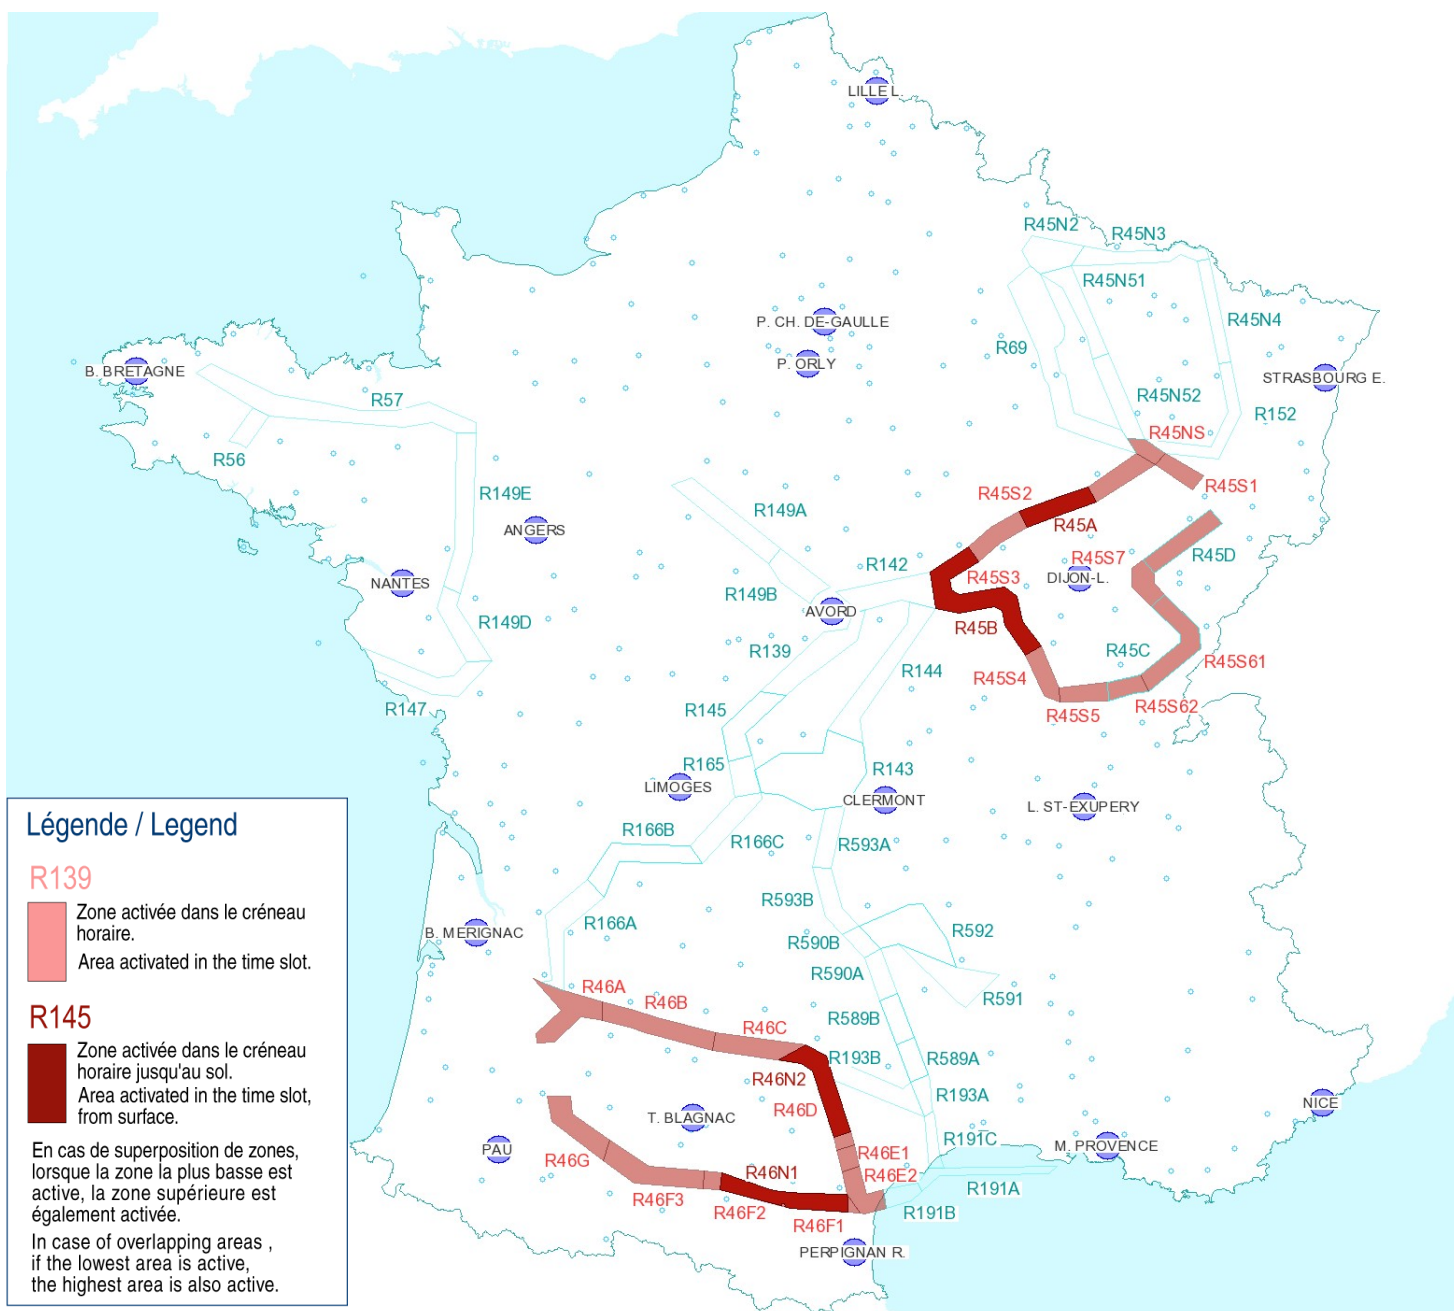

Direction des Opérations

Service de l'Information Aéronautique

DSNA

http://www.sia.aviation-civile.gouv.fr

BUREAU NOTAM INTERNATIONAL

☎ 33 (0)5 57 92 57 92

Fax : 33 (0)5 57 92 57 99

✉ nof.ops@aviation-civile.gouv.fr

AFTN : LFFAYNYX

Activités Réseau Très Basse Altitude Défense

Very Low Altitude Airforce Network Activity

Version: 20180420_1357

Type de restriction : Contournement obligatoire. Entraînement militaire très grande vitesse très basse altitude. Le pilote militaire n'assure pas la prévention des collisions.

Type of restriction : Compulsory avoidance. Very high speed military training flights at very low altitude. Military pilots cannot comply with airborne collision avoidance rules.

Lever du Soleil à AVORD (SR): 04h47 UTC
Sunrise AVORD (SR): 04h47 UTC

Coucher du Soleil à AVORD (SS): 18h48 UTC
Sunset AVORD (SS): 18h48 UTC

Créneau horaire: 23/04/2018 de 11h30 à 15h00 Heures UTC

Time slot: 2018/04/23 from 11h30 to 15h00 UTC

Légende / Legend

R139

Zone activée dans le créneau horaire.
Area activated in the time slot.

R145

Zone activée dans le créneau horaire jusqu'au sol.
Area activated in the time slot, from surface.

En cas de superposition de zones, lorsque la zone la plus basse est active, la zone supérieure est également activée.

In case of overlapping areas, if the lowest area is active, the highest area is also active.

Prendre connaissance des autres activités publiées dans l'AIP, par NOTAM et par SUP-AIP

Note: other activities published in AIP, by NOTAM and AIP SUP