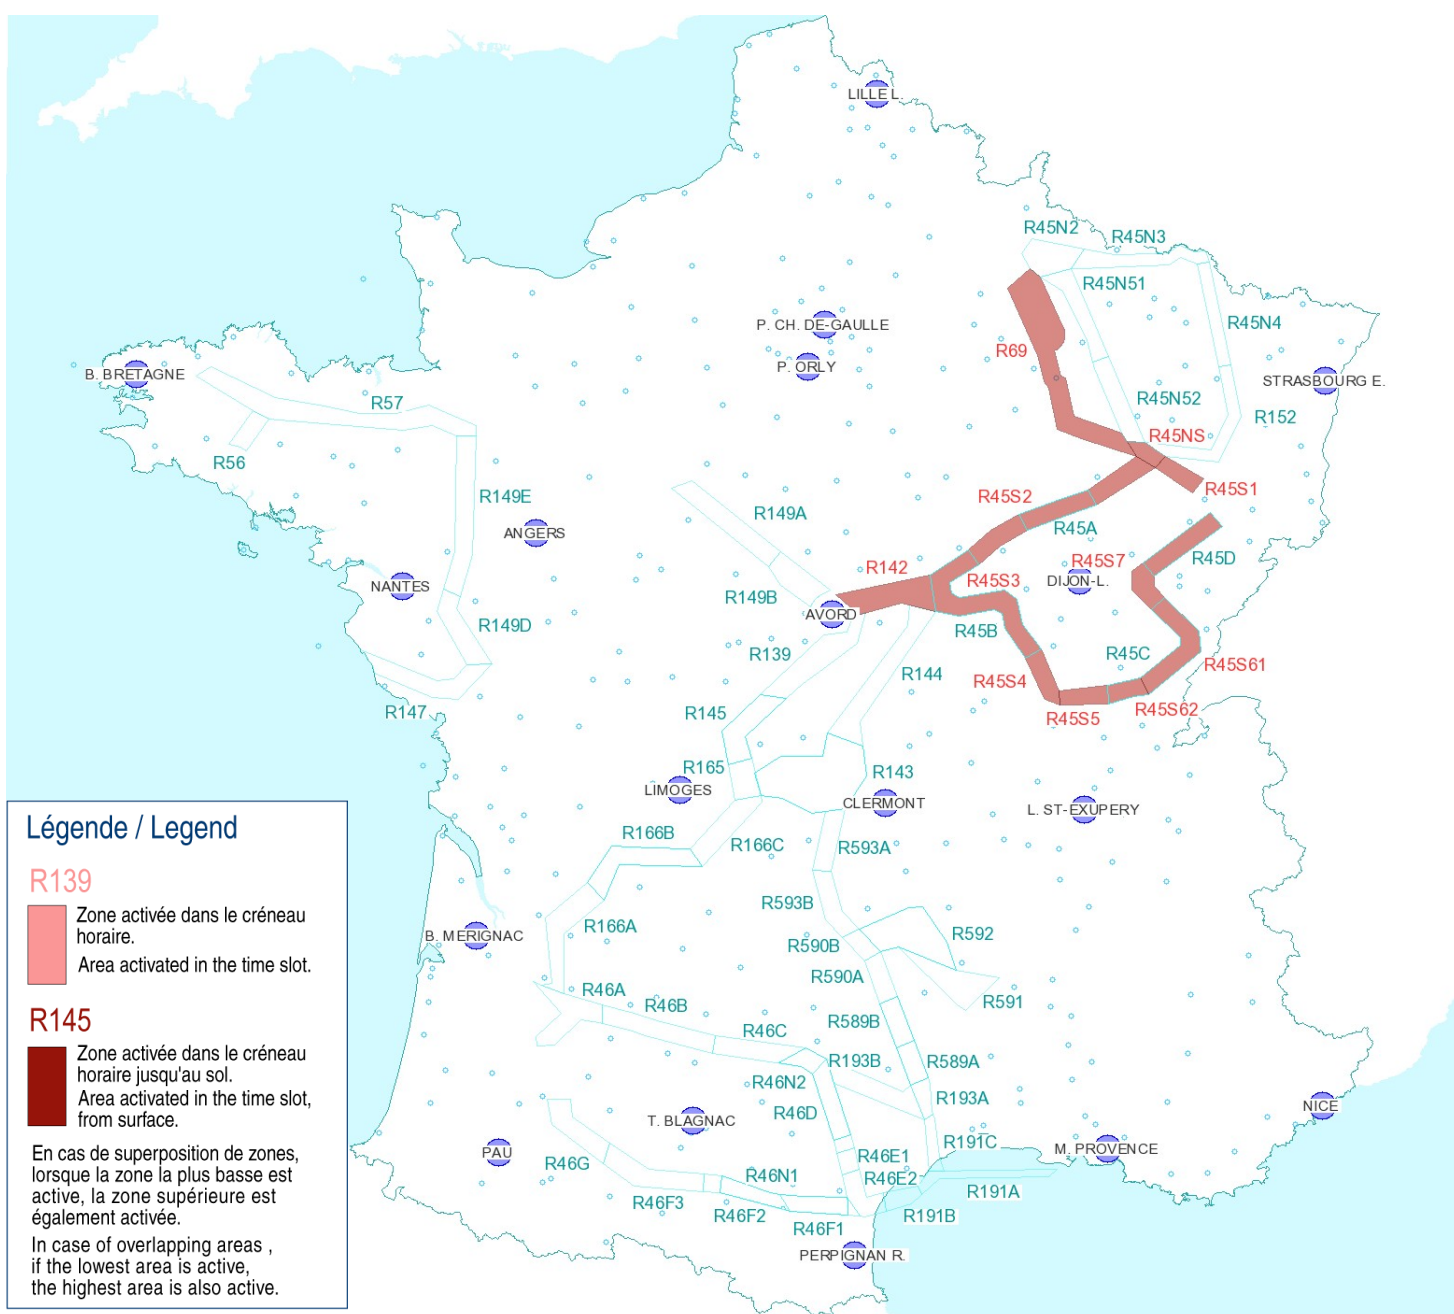

AFTN : LFFAYNYX

Activités Réseau Très Basse Altitude Défense

Very Low Altitude Airforce Network Activity

Version: 20171213\_1629

Type de restriction : Contournement obligatoire. Entraînement militaire très grande vitesse très basse altitude. Le pilote militaire n'assure pas la prévention des collisions.

Type of restriction : Compulsory avoidance. Very high speed military training flights at very low altitude. Military pilots cannot comply with airborne collision avoidance rules.

Lever du Soleil à AVORD (SR): 07h28 UTC  
Sunrise AVORD (SR): 07h28 UTC

Coucher du Soleil à AVORD (SS): 16h00 UTC  
Sunset AVORD (SS): 16h00 UTC

Créneau horaire: 15/12/2017 de 00h00 à 06h58 Heures UTC

Time slot: 2017/12/15 from 00h00 to 06h58 UTC

Prendre connaissance des autres activités publiées dans l'AIP, par NOTAM et par SUP-AIP  
 Note: other activities published in AIP, by NOTAM and AIP SUP