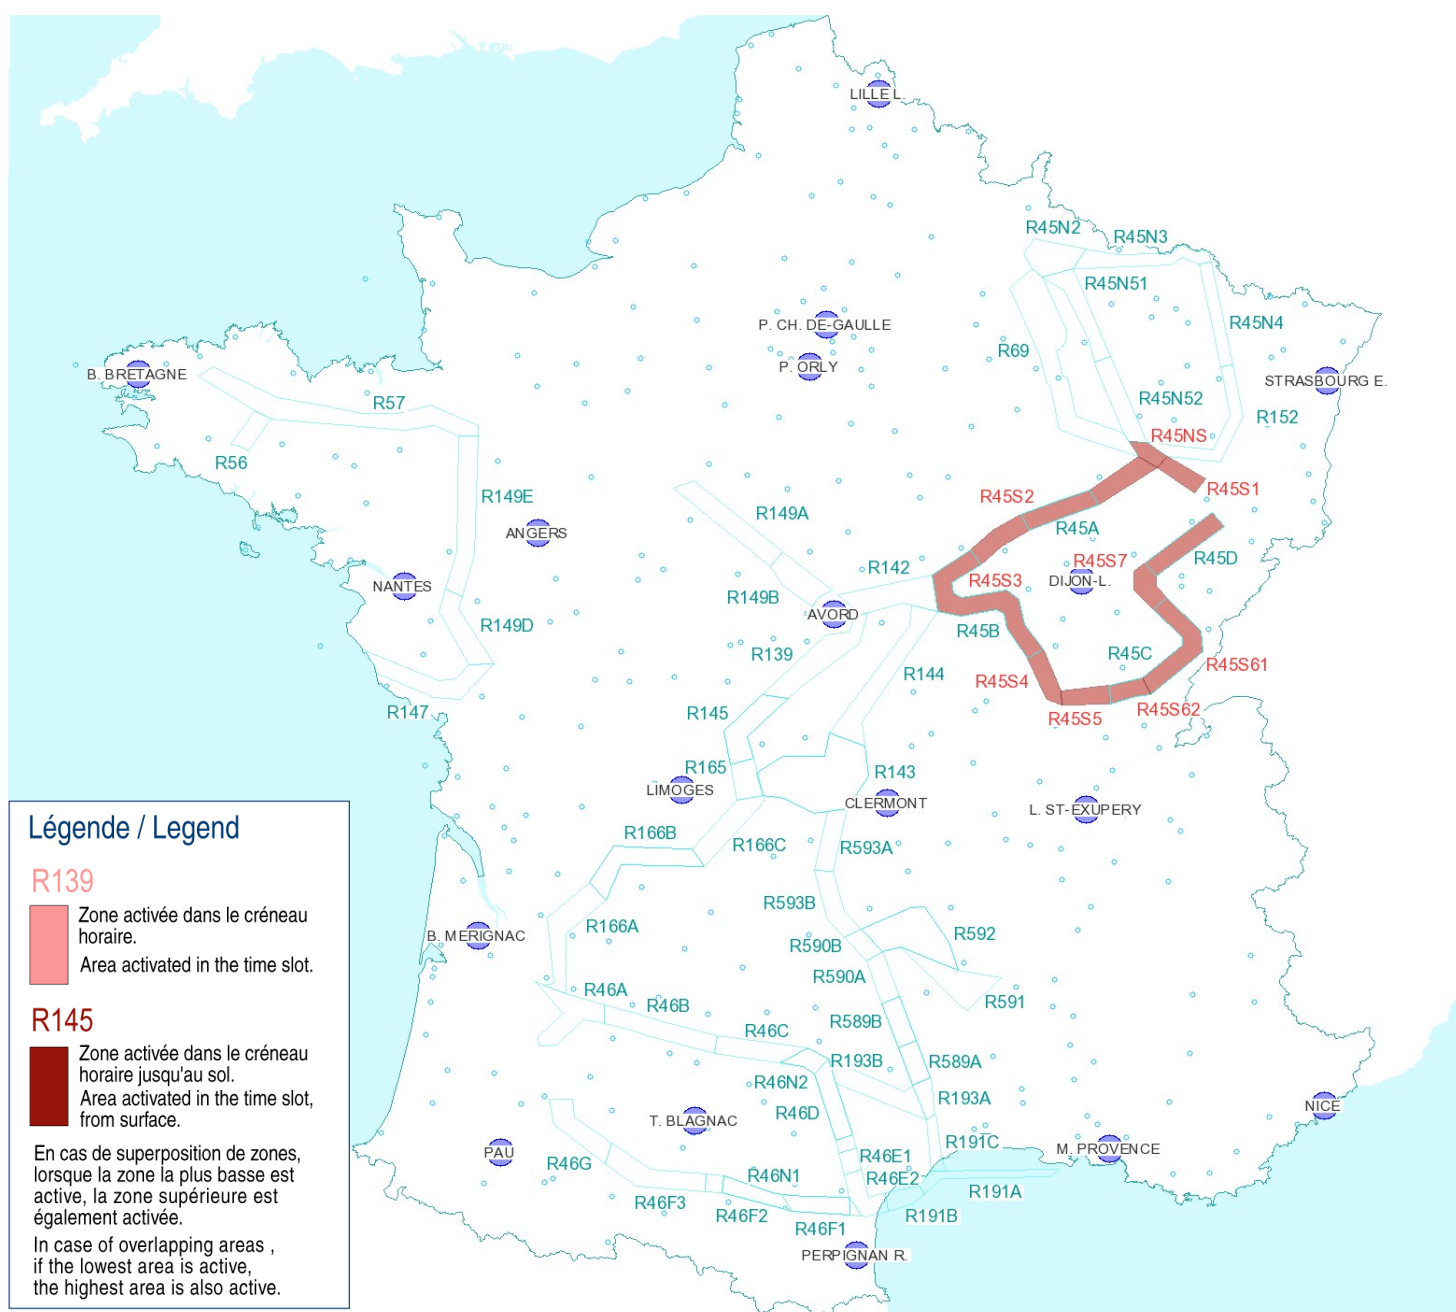

AFTN : LFFAYNYX

Activités Réseau Très Basse Altitude Défense

Very Low Altitude Airforce Network Activity

Version: 20171211\_1602

Type de restriction : Contournement obligatoire. Entraînement militaire très grande vitesse très basse altitude. Le pilote militaire n'assure pas la prévention des collisions.

Type of restriction : Compulsory avoidance. Very high speed military training flights at very low altitude. Military pilots cannot comply with airborne collision avoidance rules.

Lever du Soleil à AVORD (SR): 07h26 UTC  
Sunrise AVORD (SR): 07h26 UTC

Coucher du Soleil à AVORD (SS): 16h00 UTC  
Sunset AVORD (SS): 16h00 UTC

Créneau horaire: 12/12/2017 de 16h00 à 23h59 Heures UTC

Time slot: 2017/12/12 from 16h00 to 23h59 UTC

Prendre connaissance des autres activités publiées dans l'AIP, par NOTAM et par SUP-AIP  
Note: other activities published in AIP, by NOTAM and AIP SUP