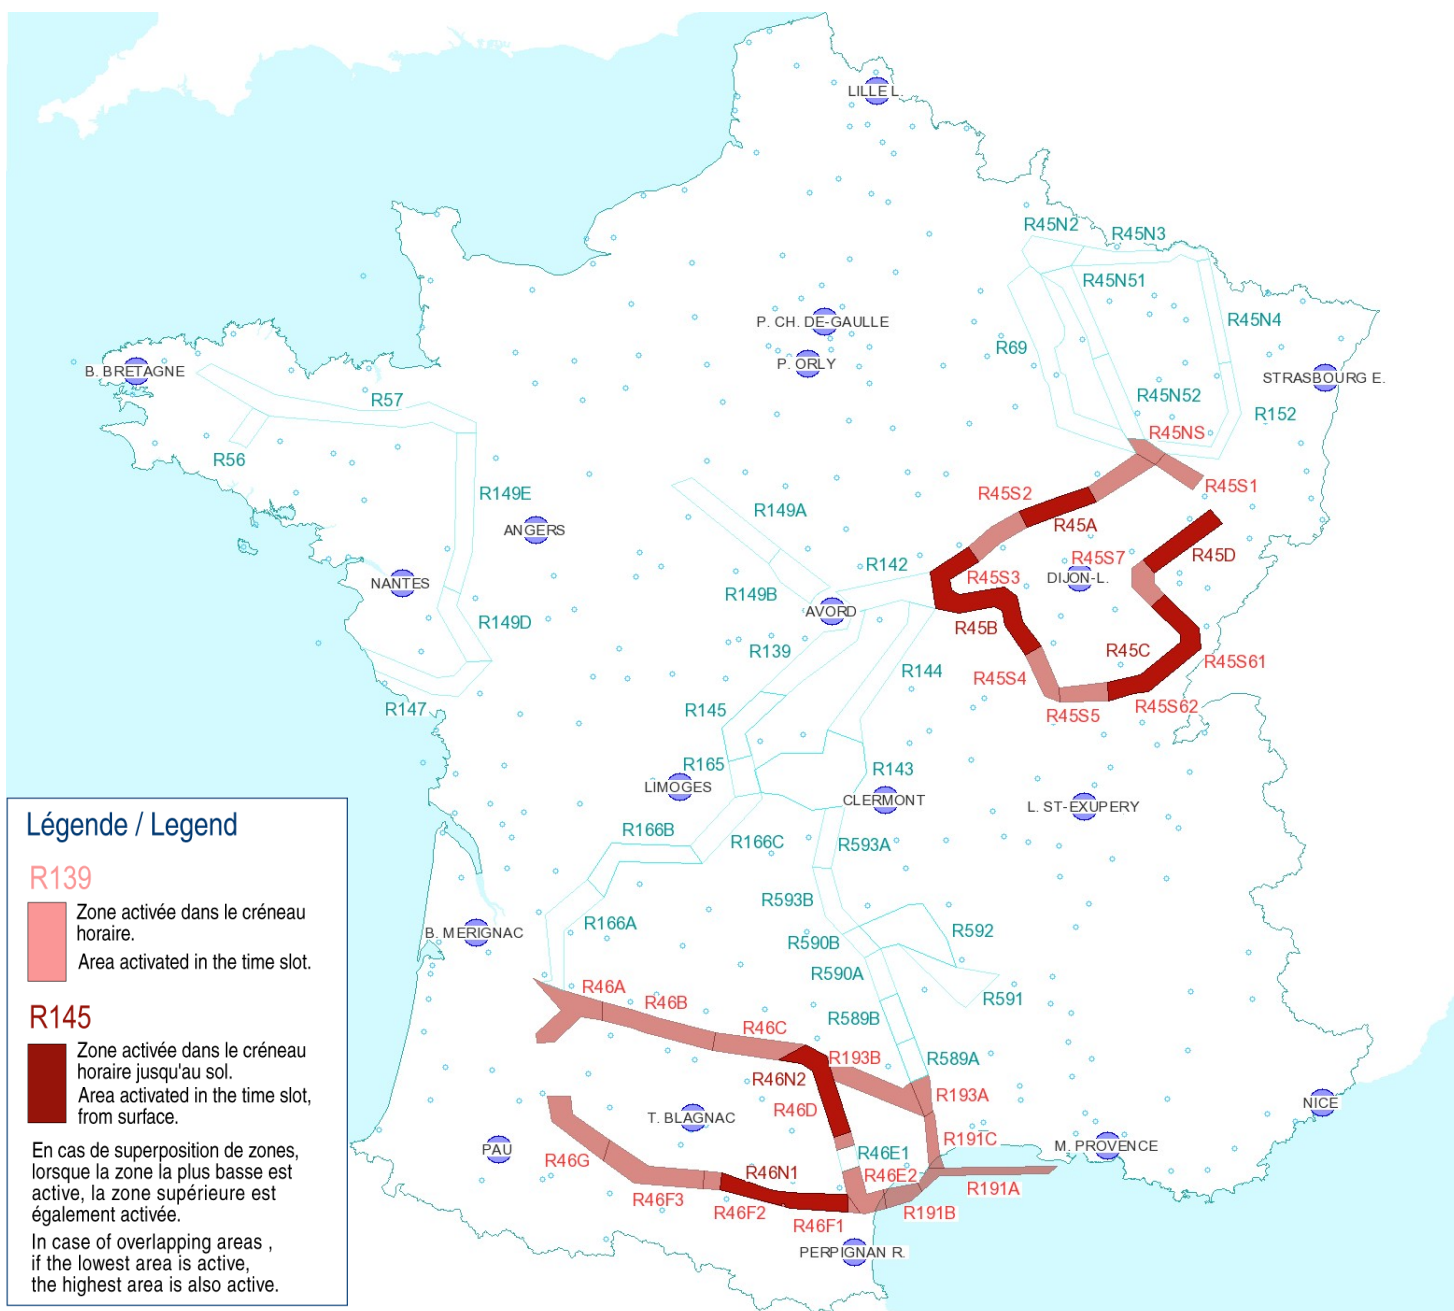

AFTN : LFFAYNYX

Activités Réseau Très Basse Altitude Défense

Very Low Altitude Airforce Network Activity

Version: 20171211_1602

Type de restriction : Contournement obligatoire. Entraînement militaire très grande vitesse très basse altitude. Le pilote militaire n'assure pas la prévention des collisions.

Type of restriction : Compulsory avoidance. Very high speed military training flights at very low altitude. Military pilots cannot comply with airborne collision avoidance rules.

Lever du Soleil à AVORD (SR): 07h26 UTC
Sunrise AVORD (SR): 07h26 UTC

Coucher du Soleil à AVORD (SS): 16h00 UTC
Sunset AVORD (SS): 16h00 UTC

Créneau horaire: 12/12/2017 de 06h56 à 11h00 Heures UTC

Time slot: 2017/12/12 from 06h56 to 11h00 UTC

Légende / Legend

R139
 Zone activée dans le créneau horaire.
 Area activated in the time slot.

R145
 Zone activée dans le créneau horaire jusqu'au sol.
 Area activated in the time slot, from surface.

En cas de superposition de zones, lorsque la zone la plus basse est active, la zone supérieure est également activée.
 In case of overlapping areas, if the lowest area is active, the highest area is also active.