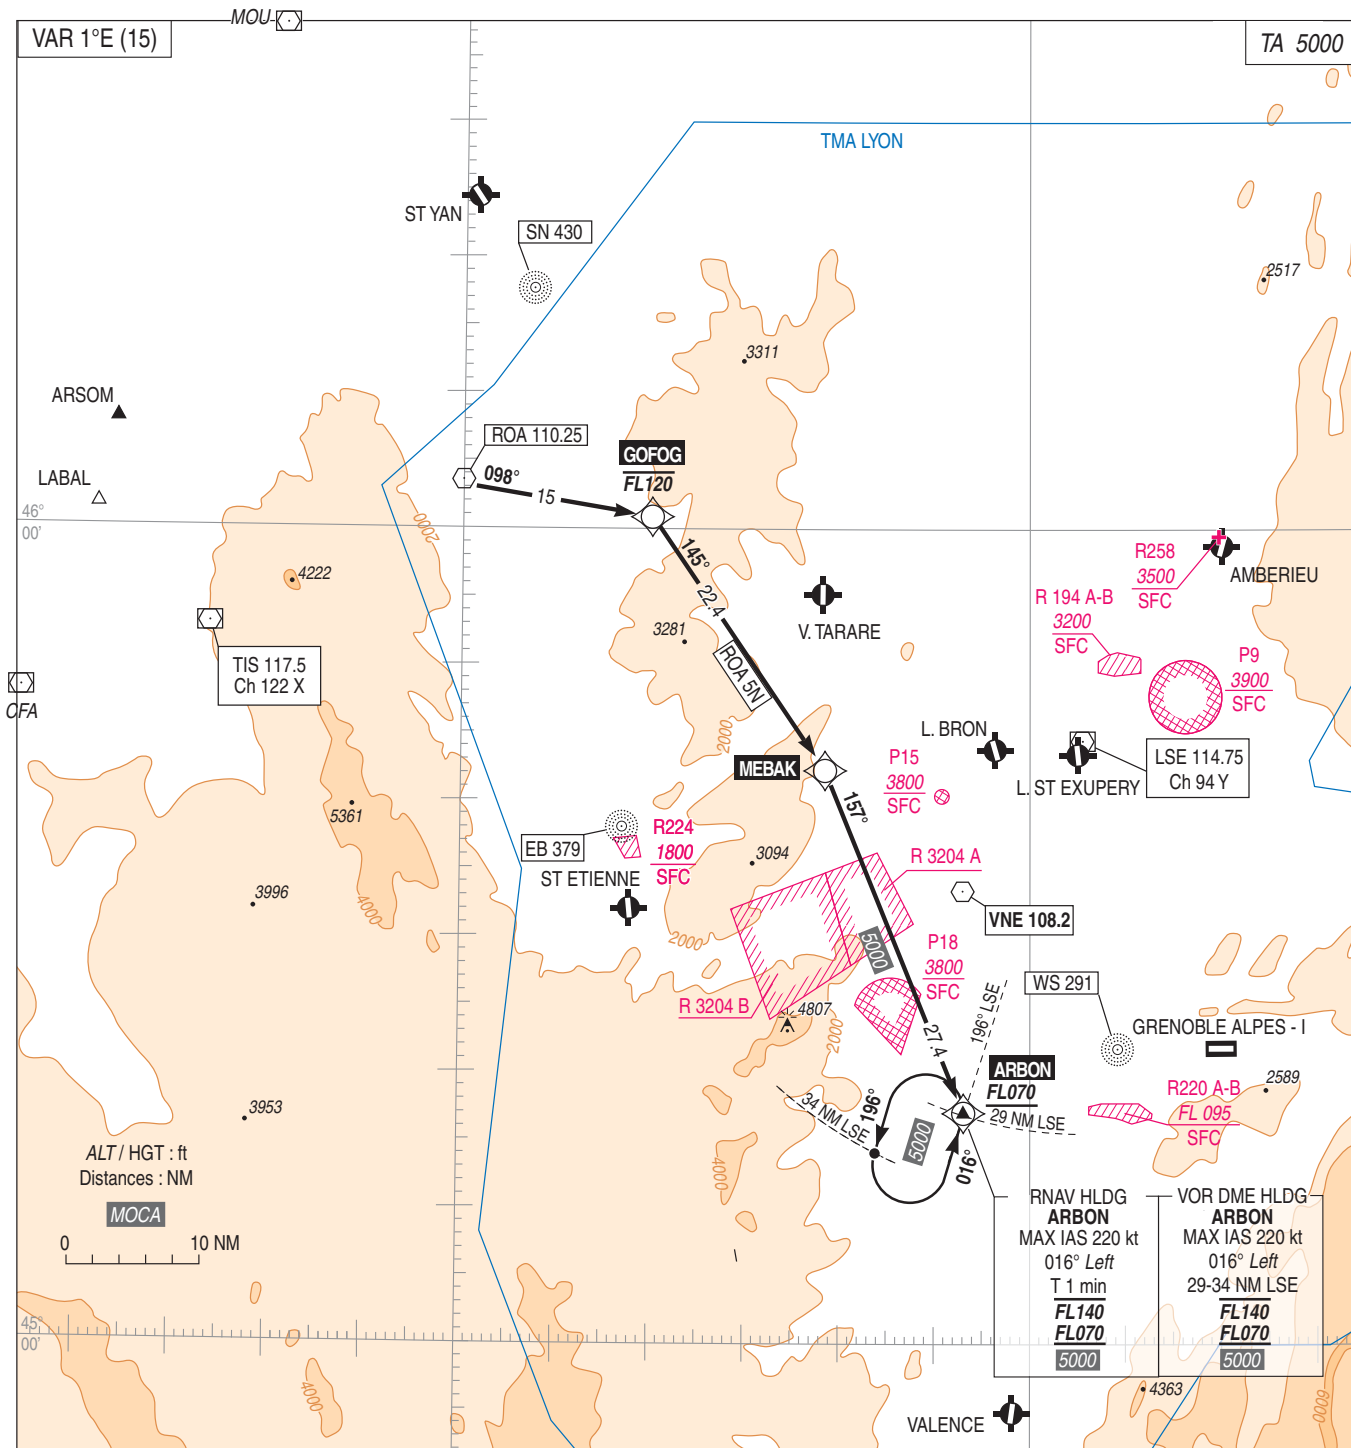

GRENOBLE ALPES ISERE
STAR RNAV NORD OUEST / NORTH WEST STAR RWY ALL
(Protégées pour / Protected for CAT A, B, C, D)

ATIS GRENOBLE 133.855
APP LYON Approche / Approach voir / see AD 2 LFLL COM 1
TWR GRENOBLE Tour / Tower 119.3

SERVICE DE L'INFORMATION AERONAUTIQUE

© SIA