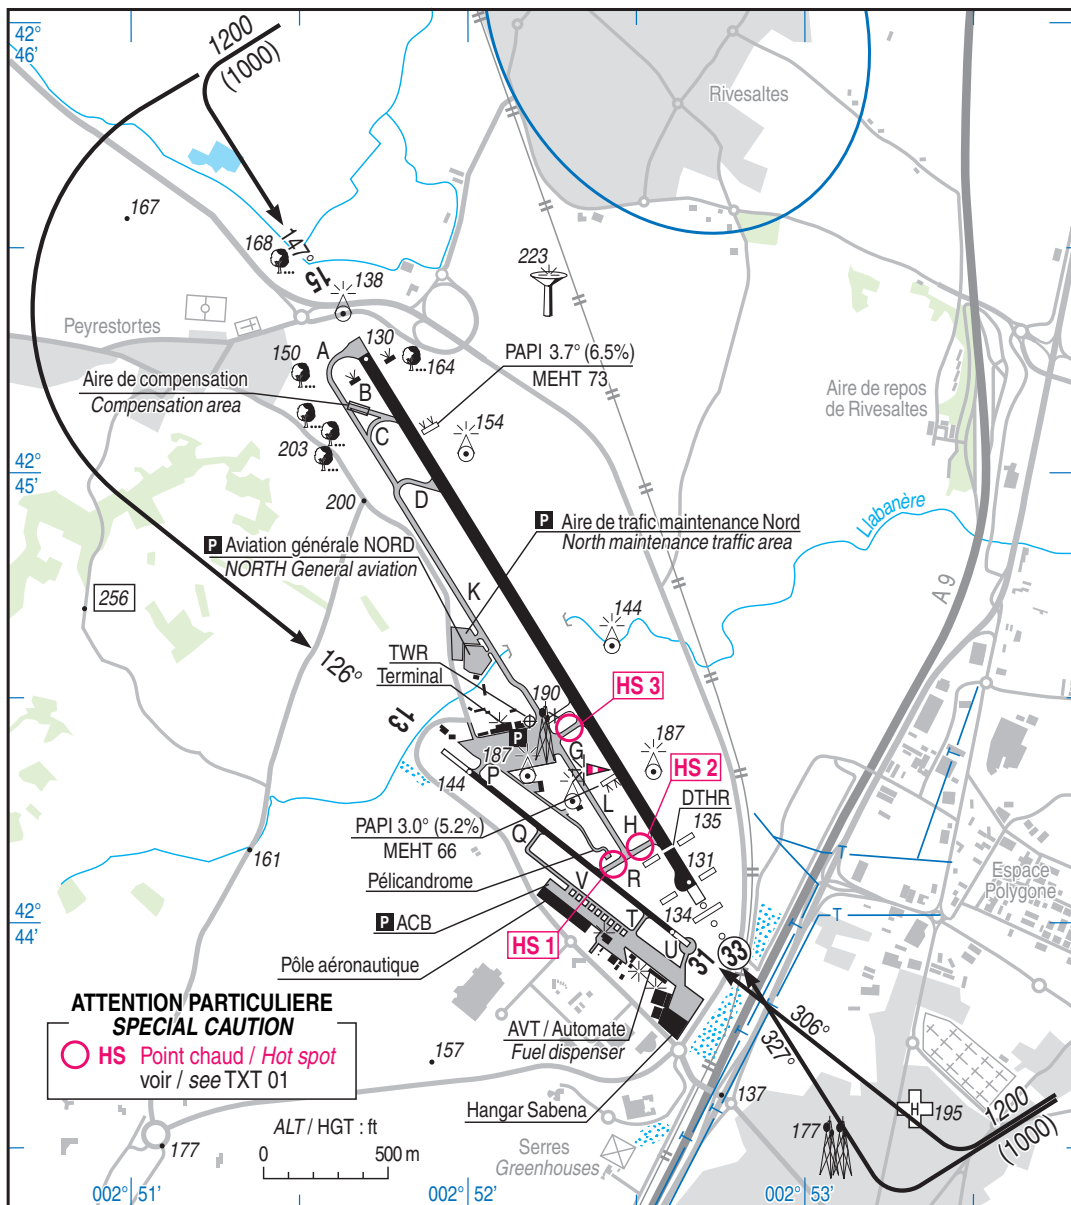

**Objet** : AD PERPIGNAN (LFMP) : Ajout de secteurs d'évitement de survol  
**En vigueur** : Du jeudi 19 août 2021 au vendredi 31 décembre 2021

**Lieu** : FIR : Marseille LFMM - AD : Perpignan Rivesaltes LFMP

ACTIVITÉ

Itinéraire tour de piste.

INFORMATION DES USAGERS

NIL

ORGANISME GESTIONNAIRE

PERPIGNAN TWR

STATUT

Secteurs dont il est recommandé d'éviter le survol.

CONDITIONS DE PENETRATION

NIL

SERVICES RENDUS

NIL

LIMITES LATERALES ET VERTICALES

NIL

PROCEDURES ET CONSIGNES PARTICULIERES

**Procédure moindre bruit :**

- zones fortement urbanisées : évitez les zones urbaines indiquées par des « ronds bleus ».
- dans la mesure du possible éviter le survol de St Esteve et Rivesaltes.