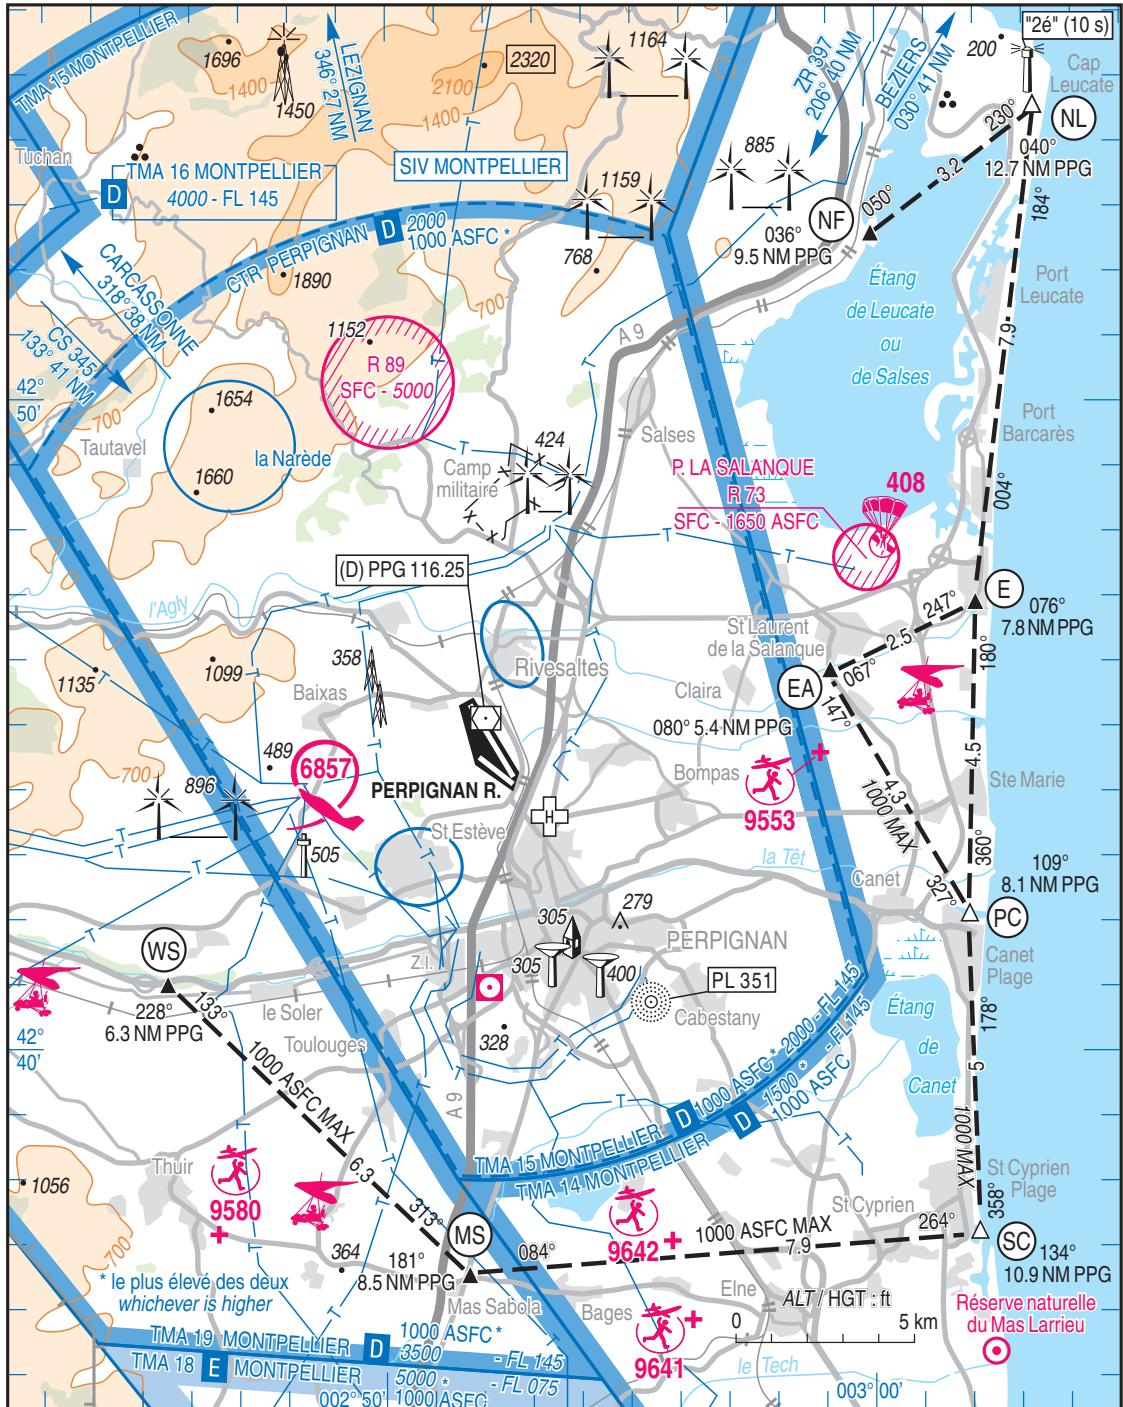

**Objet** : AD PERPIGNAN (LFMP) : Ajout de secteurs d'évitement de survol  
**En vigueur** : Du jeudi 19 août 2021 au vendredi 31 décembre 2021

**Lieu** : FIR : Marseille LFMM - AD : Perpignan Rivesaltes LFMP

ACTIVITÉ

Itinéraire tour de piste.

INFORMATION DES USAGERS

NIL

ORGANISME GESTIONNAIRE

PERPIGNAN TWR

STATUT

Secteurs dont il est recommandé d'éviter le survol.

- zones fortement urbanisées : évitez les zones urbaines indiquées par des « ronds bleus ».
- dans la mesure du possible éviter le survol de St Esteve et Rivesaltes.