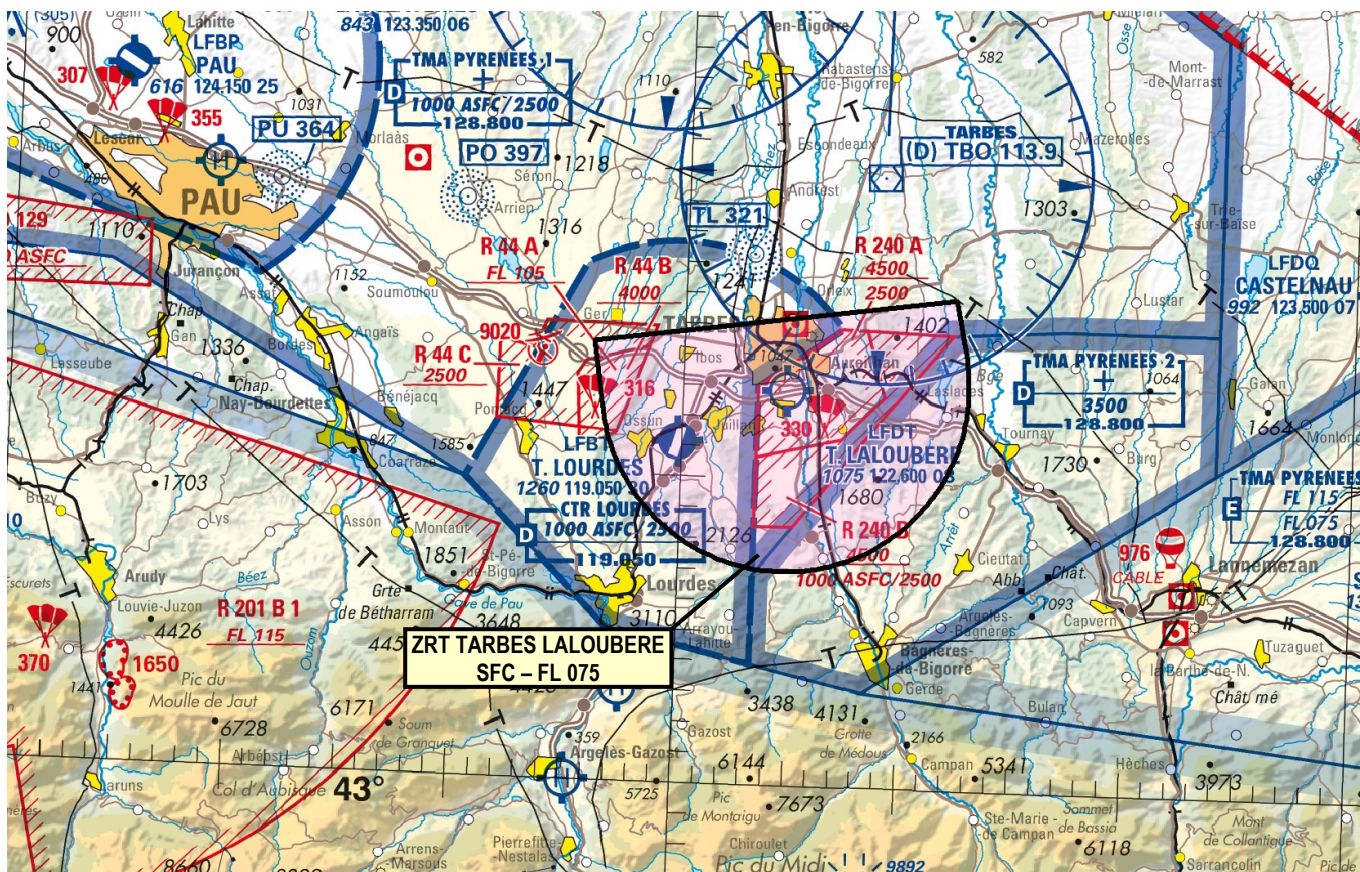

Objet : Création d'une zone réglementée temporaire (ZRT) à Tarbes Laloubère LFDT dans le cadre d'une manifestation aérienne

En vigueur : Du jeudi 8 juillet au samedi 10 juillet 2021

Lieu : FIR : Bordeaux LFBB – AD : Tarbes Lourdes Pyrénées LFBT, Tarbes Laloubère LFDT

INFORMATION DES USAGERS

Activité réelle connue de :
Pyrénées INFO : 126.525 MHz
Pyrénées APP : 128.800 MHz
Lourdes TWR : 119.050 MHz

STATUT

Zone réglementée temporaire (ZRT) qui se substitue aux portions d'espaces aériens et d'espaces à statut particulier avec lesquelles elle interfère.

LIMITES LATERALES ET VERTICALES

Limites latérales

43°14'18.00" N,00°04'03.00" W

43°12'07.11" N,00°03'35.01" W

arc anti-horaire de 6.00nm de rayon centré sur 43°12'58.00" N,00°04'33.00" E

43°13'59.00" N,00°12'39.00" E

43°16'00.00" N,00°12'05.00" E

43°14'18.00" N,00°04'03.00" W

Limites verticales

SFC / FL075