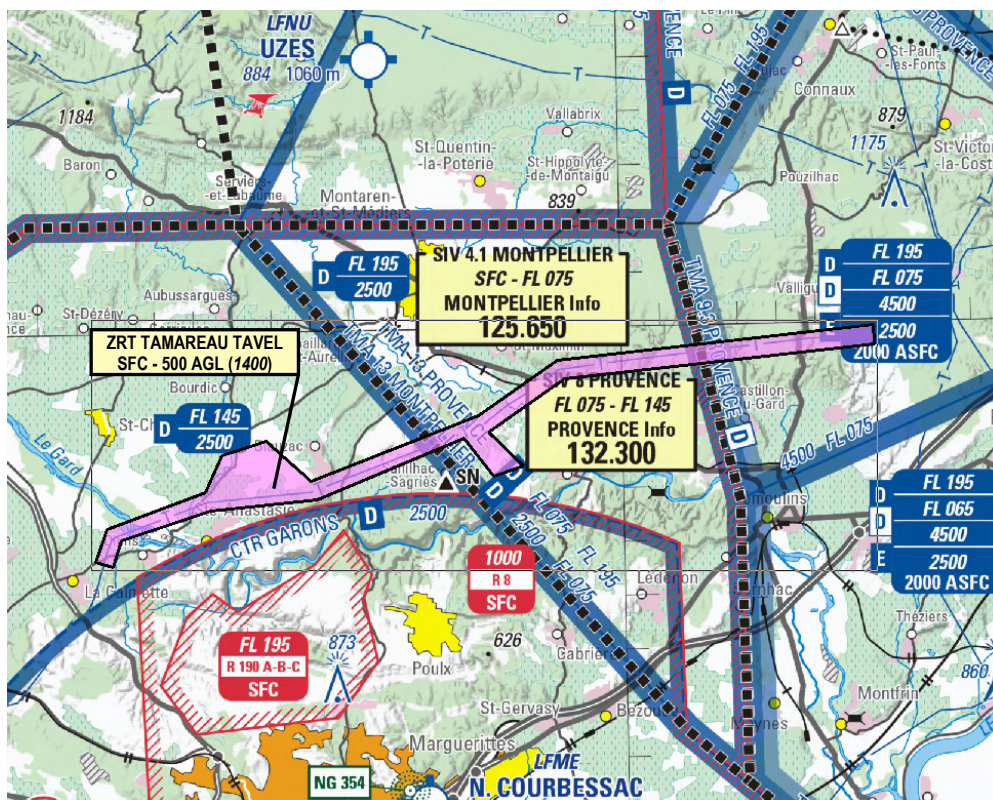

Objet : Création d'une zone réglementée temporaire (ZRT) de Tamareau à Tavel (FIR : Marseille LFMM)
En vigueur : Du 14 au 18 juin 2021

Extrait carte au 1 : 250 000 « Marseille Delta du Rhône » édition 2021

ACTIVITÉ
Vois d'aéronefs circulant sans équipage à bord hors vue, dans le but d'acquisition de données sur des lignes électriques.

DATES ET HEURES D'ACTIVITÉ
ZRT activable du 14 au 18 juin 2021 de 08H00 à 16H00 UTC

INFORMATION DES USAGERS
Activité réelle connue de : MONTPELLIER INFO : 125.650 MHz PROVENCE INFO : 132.3 MHz MARSEILLE INFO 120.55 MHz

GESTIONNAIRE
<ul style="list-style-type: none"> PROVENCE INFO pour la partie incluse dans le SIV 4 PROVENCE MONTPELLIER INFO pour les parties incluses dans les SIV 4 et SIV 4.1 MONTPELLIER

SERVICES RENDUS

Information et alerte

LIMITES LATERALES ET VERTICALES

43°59'35.00" N, 004°36'31.00" E - 43°59'56.00" N, 004°36'30.00" E -
43°59'23.00" N, 004°28'20.00" E - 43°58'23.00" N, 004°26'18.00" E -
43°57'13.00" N, 004°21'57.00" E - 43°57'59.00" N, 004°20'49.00" E -
43°57'43.00" N, 004°19'40.00" E - 43°57'03.00" N, 004°19'14.00" E -
43°56'23.00" N, 004°16'42.00" E - 43°55'47.00" N, 004°16'23.00" E -
43°55'41.00" N, 004°16'51.00" E - 43°56'11.00" N, 004°17'04.00" E -
43°56'42.00" N, 004°19'22.00" E - 43°56'52.00" N, 004°22'07.00" E -
43°57'58.00" N, 004°25'54.00" E - 43°57'15.00" N, 004°26'39.00" E -
43°57'26.00" N, 004°27'25.00" E - 43°58'04.00" N, 004°26'33.00" E -
43°59'02.00" N, 004°28'32.00" E - 43°59'35.00" N, 004°36'31.00" E.