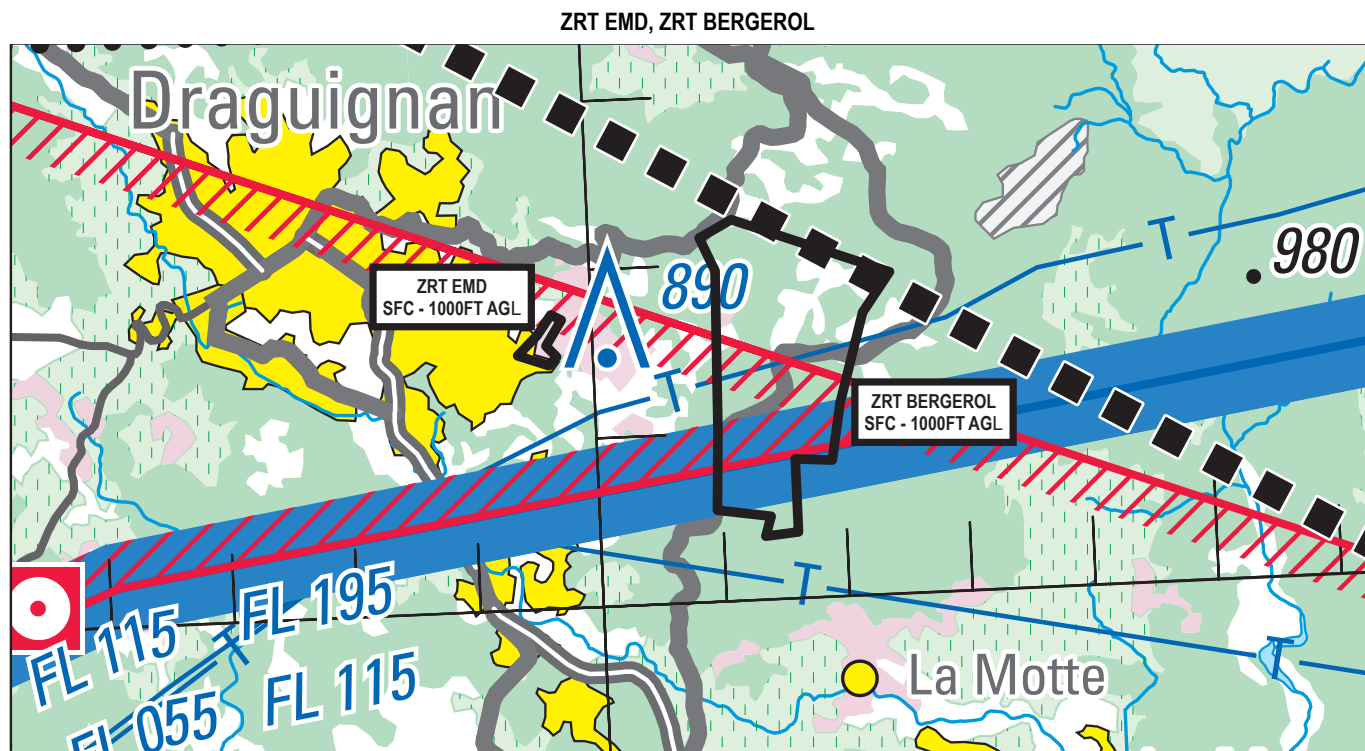

Objet : Création de 2 zones réglementées temporaires (ZRT) dans la région DRAGUIGNAN pour les évolutions d'aéronefs d'Etat télé-pilotés

En vigueur : Du lundi 15 mars 2021 au mardi 14 septembre 2021 à 0900 UTC.

Lieu : FIR : Marseille LFMM - AD : Le Luc Le Cannet LFMC.

ACTIVITÉ

Evolutions d'aéronefs d'Etat télé-pilotés sans équipage à bord.

DATES ET HEURES D'ACTIVITÉ

ZRT EMD et ZRT BERGEROL :

Activable du Lundi au Jeudi : 0500 – 1500 (ETE : - 1 HR)
Activable le Vendredi : 0500 – 0900 (ETE : - 1 HR)

ORGANISME GESTIONNAIRE

Ecoles militaires de DRAGUIGNAN (EMD)

INFORMATION DES USAGERS

Activité réelle connue de :

LE LUC APP :	122.200 MHz
LE LUC ATIS :	128.650 MHz
NICE INFO NORD :	120.850 MHz
NICE INFO OUEST :	124.425 MHz

STATUT

Zones réglementées temporaires (ZRT) qui se substituent aux portions d'espaces aériens avec lesquelles elles interfèrent.

CONDITIONS DE PENETRATION

CAG / CAM : contournement obligatoire sauf pour :
les aéronefs assurant des missions de secours, de sauvetage, de douane, de police ou de sécurité civile, lorsque le contournement n'est pas compatible avec l'exécution de ces missions après notification auprès du responsable de l'activité.