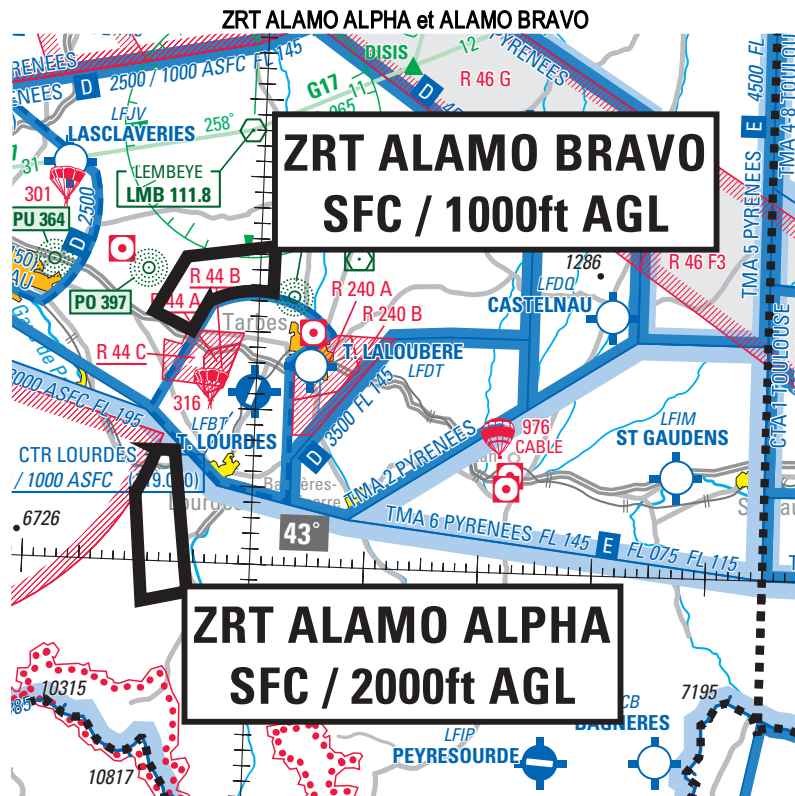

Objet : Création de 2 zones réglementées temporaires (ZRT) dans la région de Lourdes pour l'exercice ALAMO 2020

En vigueur : Du mardi 14 au jeudi 16 avril 2020

Lieu : FIR : Bordeaux LFBB - AD : Tarbes Lourdes Pyrénées LFBT