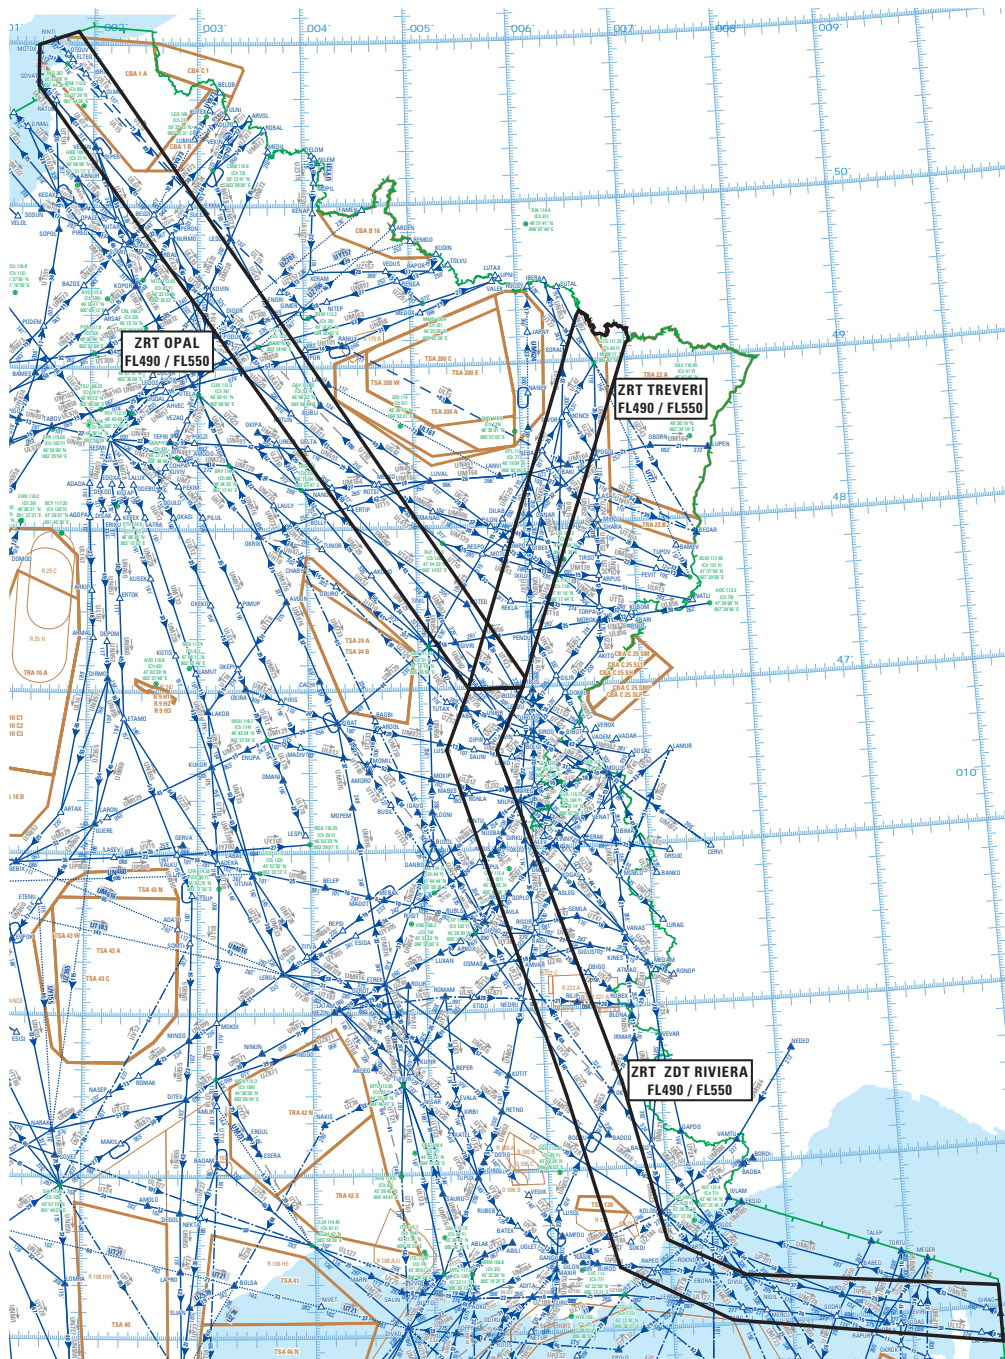

Objet : Création d'une zone dangereuse temporaire (ZDT) et de zones réglementées temporaires (ZRT) pour le transit d'un drone en UIR France

En vigueur : Du 07 novembre 2019 au 06 mai 2020

Lieu : UIR : France

GESTIONNAIRES
ZRT/ZDT RIVIERA : CDC (Centre de Détection et de CTL MIL) Lyon Mont Verdun (RAMBERT) ou CDC de remplacement, Cinq Mars la Pile (RAKI).
ZRT OPAL, ZRT TREVERI : CDC Cinq Mars La Pile (RAKI) ou CDC de remplacement, Lyon Mont Verdun (RAMBERT)

STATUT
ZRT/ZDT RIVIERA, ZRT OPAL, ZRT TREVERI : zone réglementée tempo (ZRT) pour la partie située en deçà des 12 NM des côtes (<i>limite des eaux territoriales</i>) qui se substitue aux espaces aériens avec lesquels elle interfère, zone dangereuse tempo (ZDT) pour la partie située au-delà des 12 NM des côtes qui coexiste avec les espaces aériens avec lesquels elle interfère.

LIMITES LATERALES ET VERTICALES

ZRT/ZDT RIVIERA	ZRT TREVERI	ZRT OPAL
43°08'00.00" N,009°45'00.00" E 43°18'30.00" N,007°38'00.00" E 43°32'58.06" N,006°59'12.75" E 44°32'00.00" N,006°40'00.00" E 46°37'00.00" N,005°41'00.00" E 47°00'00.00" N,005°56'00.00" E 47°00'00.00" N,005°27'00.00" E 46°37'30.00" N,005°14'00.00" E 44°28'00.00" N,006°11'00.00" E 43°23'28.98" N,006°34'39.51" E 43°01'53.00" N,007°30'24.00" E 42°47'00.00" N,009°45'00.00" E 43°08'00.00" N,009°45'00.00" E	47°00'00.00" N,005°27'00.00" E 47°00'00.00" N,005°56'00.00" E 49°06'00.00" N,007°01'00.00" E frontière franco-allemande 49°17'00.00" N,006°34'00.00" E 47°00'57.38" N,005°26'53.69" E 47°00'00.00" N,005°27'00.00" E	50°44'54.00" N,001°28'00.00" E 51°00'00.00" N,001°28'00.00" E 51°05'01.87" N,001°50'55.04" E 47°03'36.34" N,005°57'35.63" E 47°00'00.00" N,005°56'00.00" E 47°00'00.00" N,005°27'00.00" E 50°44'54.00" N,001°28'00.00" E
FL490 / FL550	FL490 / FL550	FL490 / FL550