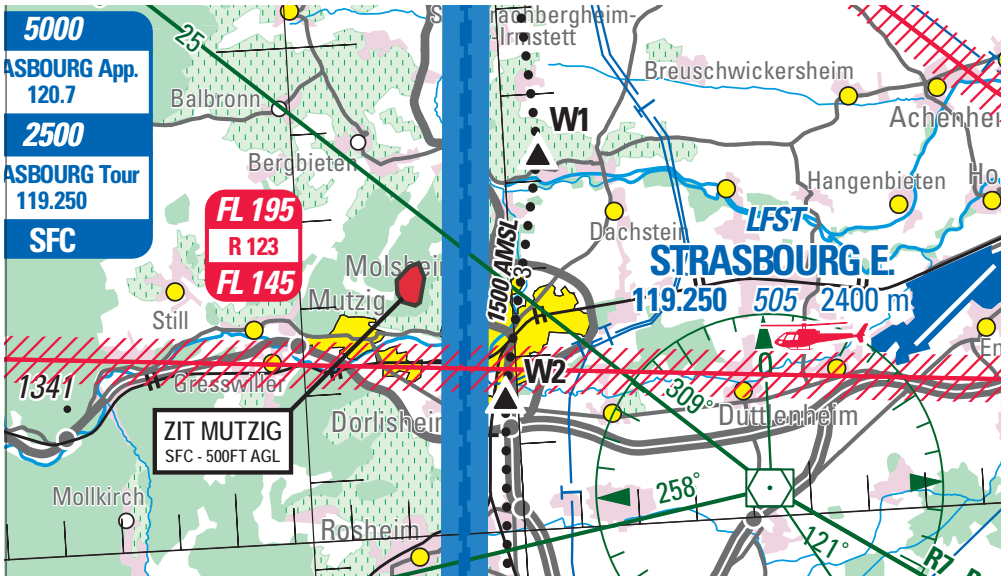

Objet : Création d'une zone interdite temporaire (ZIT) Mutzig (FIR : Reims LFEE)
En vigueur : Du 08 août au 06 novembre 2019

Extrait carte SIA « Strasbourg Alsace Lorraine » au 1 : 250 000 édition 1 - 2019

ACTIVITÉ
Interdiction de survol d'installations défense spécifiques
DATES ET HEURES D'ACTIVITÉ
H24
GESTIONNAIRE
NIL
STATUT
Zone interdite temporaire qui se substitue à la CTR Strasbourg 2.

CONDITIONS DE PENETRATION

CAG/CAM : pénétration interdite, y compris les aéronefs circulant sans personne à bord, à l'exception :
- des aéronefs assurant des missions d'assistance, de sauvetage ou de sécurité publique lorsque la mission ne permet pas le contournement de la zone ;
- des aéronefs de la défense, y compris les aéronefs d'Etat télé pilotés.

SERVICES RENDUS

Information de vol et alerte

LIMITES LATERALES ET VERTICALES

ZIT MUTZIG

48°33'07" N,007°28'13" E
48°33'09" N,007°28'23" E
48°32'59" N,007°28'28" E
48°32'42" N,007°28'22" E
48°32'40" N,007°28'17" E
48°32'43" N,007°28'04" E
48°32'49" N,007°27'59" E
48°32'58" N,007°27'59" E
48°33'07" N,007°28'13" E