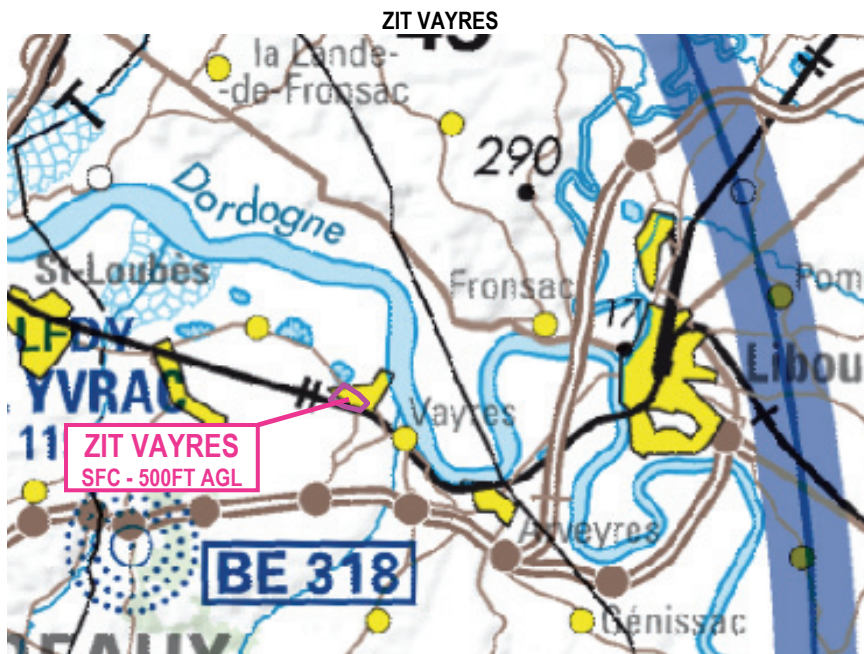

Objet : Création d'une zone interdite temporaire (ZIT) à Vayres (FIR : Bordeaux LFBB)

En vigueur : Du 08 août au 06 novembre 2019

Extrait carte IGN au 1 / 500 000 édition 2019

ACTIVITÉ
Interdiction de survol d'installations Défense spécifiques.
DATES ET HEURES D'ACTIVITÉ
H24
GESTIONNAIRE
NIL
STATUT
Zone interdite temporaire (ZIT)
SERVICES RENDUS
Information de vol et alerte.

CONDITIONS DE PÉNÉTRATION

CAG/CAM : pénétration interdite, y compris les aéronefs circulant sans personne à bord, à l'exception :

- des aéronefs assurant des missions d'assistance, de sauvetage ou de sécurité publique lorsque la mission ne permet pas le contournement de la zone,
- des aéronefs de la défense, y compris les aéronefs d'Etat télépilotes.

LIMITES LATÉRALES ET VERTICALES

Limites latérales

44°54'30.00" N 000°20'03.00" W
44°54'23.00" N 000°19'46.00" W
44°54'16.00" N 000°19'35.00" W
44°54'10.00" N 000°19'43.00" W
44°54'13.00" N 000°20'02.00" W
44°54'17.00" N 000°20'17.00" W
44°54'30.00" N 000°20'03.00" W