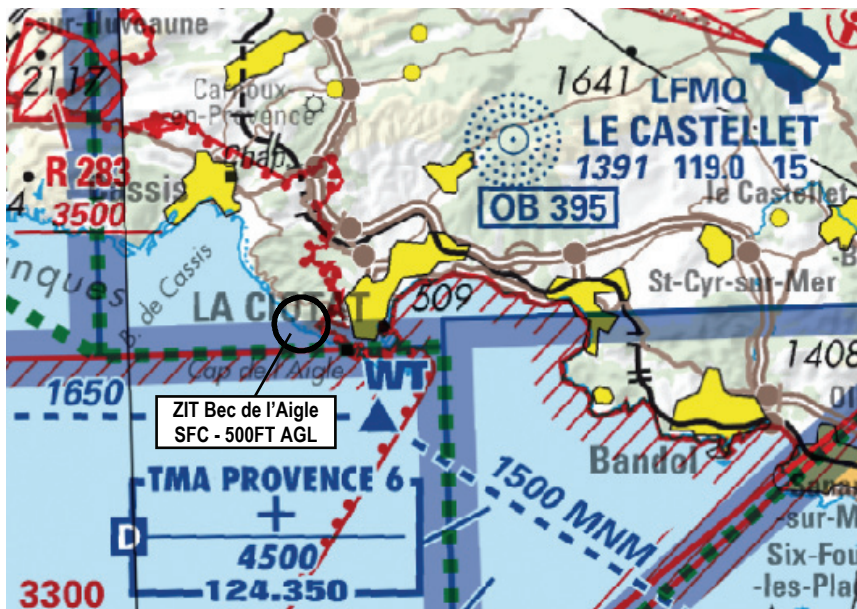

Objet : Création d'une zone interdite temporaire (ZIT) Bec de l'Aigle au-dessus de La Ciotat
En vigueur : Du 23 mai au 06 novembre 2019

Lieu : FIR : Marseille LFMM

Extrait carte IGN au 1 / 500 000 édition 2019

ACTIVITÉ
Interdiction de survol d'installations défense spécifiques
DATES ET HEURES D'ACTIVITÉ
H24
GESTIONNAIRE
CECMED
STATUT
Zone interdite temporaire qui coexiste avec les espaces aériens avec lesquels elle interfère.
SERVICES RENDUS
Information et alerte
LIMITES LATÉRALE ET VERTICALES
Cercle de 0.5 NM centré sur 43°10'29"N 005°34'26"E. SFC - 500 ft AGL

CONDITIONS DE PENETRATION

CAG/CAM : pénétration interdite, y compris pour les aéronefs circulant sans personne à bord, à l'exception :

- des aéronefs assurant des missions d'assistance, de sauvetage ou de sécurité publique lorsque la mission ne permet pas le contournement de la zone ;
- des aéronefs de la défense, y compris les aéronefs d'Etat télé pilotés.