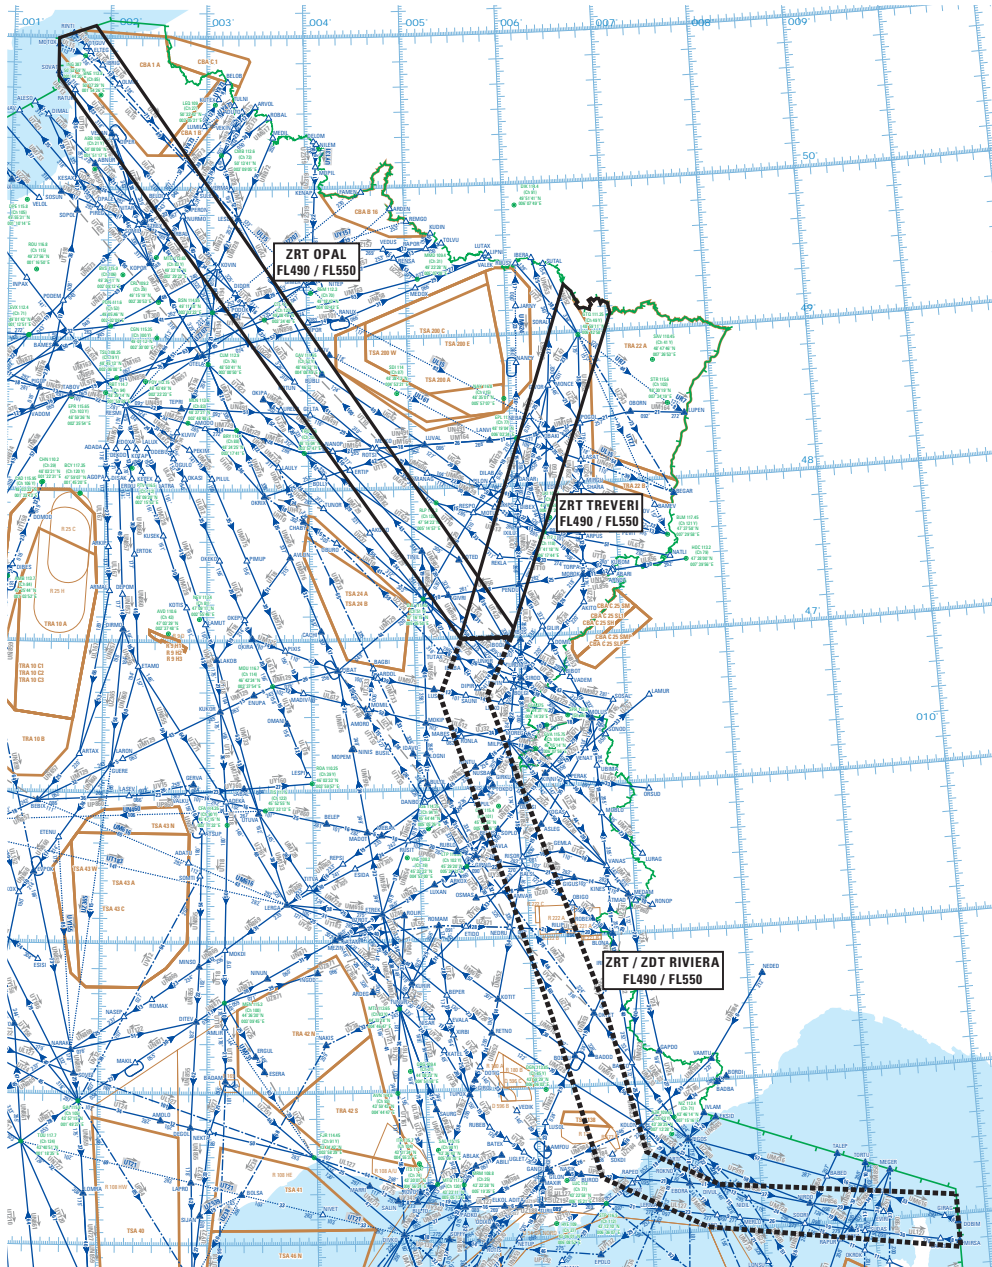

Objet : Création d'une zone dangereuse temporaire (ZDT) et de zones réglementées temporaires (ZRT) pour le transit d'un drone en UIR France

En vigueur : Du 17 mai au 06 novembre 2019

Lieu : UIR : France

GESTIONNAIRES
ZRT/ZDT RIVIERA : CDC (Centre de Détection et de CTL MIL) Lyon Mont Verdun (RAMBERT) ou CDC de remplacement, Cinq Mars la Pile (RAKI).
ZRT OPAL, ZRT TREVERI : CDC Cinq Mars La Pile (RAKI) ou CDC de remplacement, Lyon Mont Verdun (RAMBERT)

STATUT
ZRT/ZDT RIVIERA, ZRT OPAL, ZRT TREVERI : zone réglementée tempo (ZRT) pour la partie située en deçà des 12 NM des côtes (<i>limite des eaux territoriales</i>) qui se substitue aux espaces aériens avec lesquels elle interfère, zone dangereuse tempo (ZDT) pour la partie située au-delà des 12 NM des côtes qui coexiste avec les espaces aériens avec lesquels elle interfère.

LIMITES LATERALES ET VERTICALES

ZRT/ZDT RIVIERA	ZRT TREVERI	ZRT OPAL
43°08'00.00" N,009°45'00.00" E 43°18'30.00" N,007°38'00.00" E 43°32'58.06" N,006°59'12.75" E 44°32'00.00" N,006°40'00.00" E 46°37'00.00" N,005°41'00.00" E 47°00'00.00" N,005°56'00.00" E 47°00'00.00" N,005°27'00.00" E 46°37'30.00" N,005°14'00.00" E 44°28'00.00" N,006°11'00.00" E 43°23'28.98" N,006°34'39.51" E 43°01'53.00" N,007°30'24.00" E 42°47'00.00" N,009°45'00.00" E 43°08'00.00" N,009°45'00.00" E	47°00'00.00" N,005°27'00.00" E 47°00'00.00" N,005°56'00.00" E 49°06'00.00" N,007°01'00.00" E frontière franco-allemande 49°17'00.00" N,006°34'00.00" E 47°00'57.38" N,005°26'53.69" E 47°00'00.00" N,005°27'00.00" E	50°44'54.00" N,001°28'00.00" E 51°00'00.00" N,001°28'00.00" E 51°05'01.87" N,001°50'55.04" E 47°03'36.34" N,005°57'35.63" E 47°00'00.00" N,005°56'00.00" E 47°00'00.00" N,005°27'00.00" E 50°44'54.00" N,001°28'00.00" E
FL490 / FL550	FL490 / FL550	FL490 / FL550