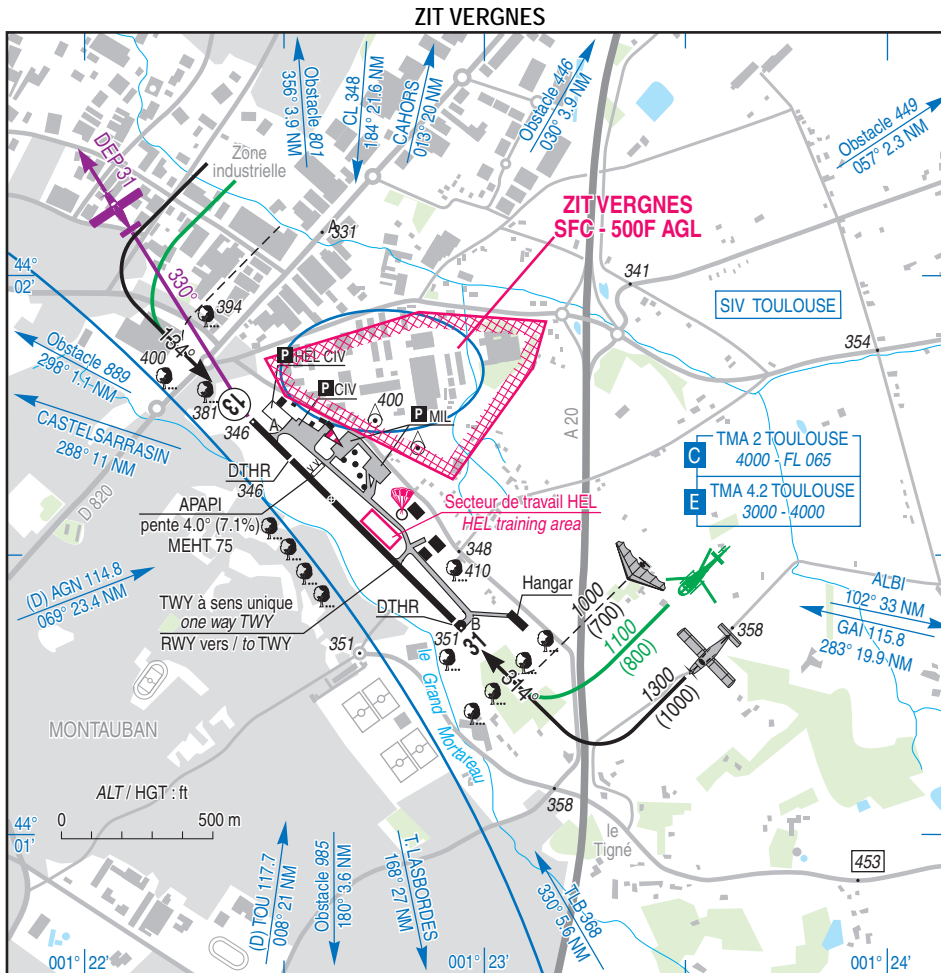

Objet : Création d'une zone interdite temporaire (ZIT) Vergnes à Montauban
En vigueur : Du 07 mars au 07 août 2019

Lieu : FIR : Bordeaux LFBB - AD : Montauban LFDB

ACTIVITÉ
Interdiction de survol d'installations défense spécifiques.
DATES ET HEURES D'ACTIVITÉ
H24
GESTIONNAIRE
NIL
STATUT
Zone interdite temporaire (ZIT)
CONDITIONS DE PÉNÉTRATION
CAG/CAM : pénétration interdite, y compris les aéronefs circulant sans personne à bord, à l'exception :
- des aéronefs assurant des missions d'assistance, de sauvetage ou de sécurité publique lorsque la mission ne permet pas le contournement de la zone
- des aéronefs de la défense, y compris les aéronefs d'Etat télépilotes
- des aéronefs en état d'urgence ou de détresse
SERVICES RENDUS
Information de vol et alerte

LIMITES LATÉRALES ET VERTICALES

Limites latérales

44°01'47.00" N,001°22'30.00" E
44°01'51.00" N,001°22'27.00" E
44°01'56.00" N,001°22'50.00" E
44°01'55.00" N,001°23'09.00" E
44°01'50.00" N,001°23'07.00" E
44°01'38.00" N,001°22'55.00" E
44°01'47.00" N,001°22'30.00" E

Limites verticales

SFC / 500FT AGL