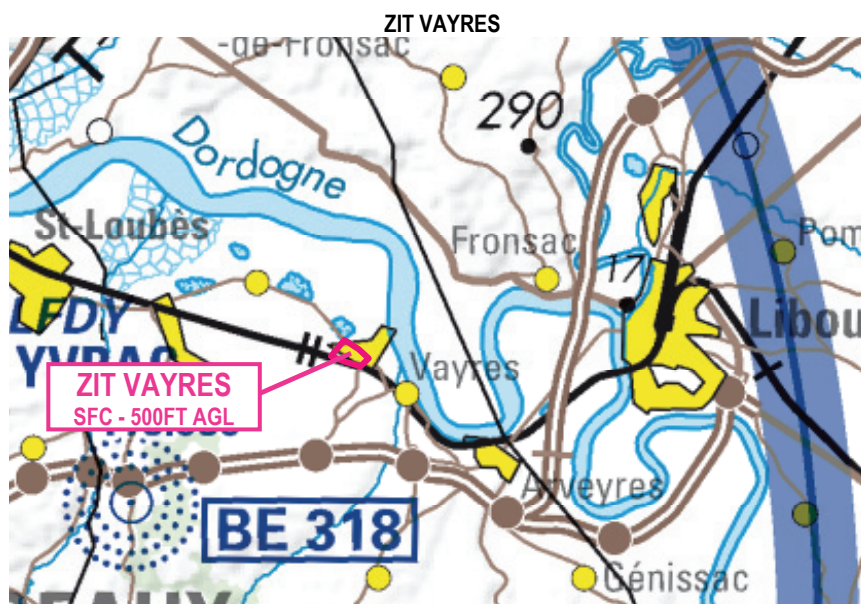

Objet : Création d'une zone interdite temporaire (ZIT) à Vayres (FIR : Bordeaux LFBB)

En vigueur : Du 07 mars au 07 août 2019

Extrait carte IGN au 1 / 500 000 édition 2018

ACTIVITÉ
Interdiction de survol d'installations Défense spécifiques.
DATES ET HEURES D'ACTIVITÉ
H24
GESTIONNAIRE
NIL
STATUT
Zone interdite temporaire (ZIT)
SERVICES RENDUS
Information de vol et alerte.

CONDITIONS DE PÉNÉTRATION

CAG/CAM : pénétration interdite, y compris les aéronefs circulant sans personne à bord, à l'exception :

- des aéronefs assurant des missions d'assistance, de sauvetage ou de sécurité publique lorsque la mission ne permet pas le contournement de la zone,
- des aéronefs de la défense, y compris les aéronefs d'Etat télépilotés.

LIMITES LATÉRALES ET VERTICALES

Limites latérales

44°54'30.00" N 000°20'03.00" W
44°54'23.00" N 000°19'46.00" W
44°54'16.00" N 000°19'35.00" W
44°54'10.00" N 000°19'43.00" W
44°54'13.00" N 000°20'02.00" W
44°54'17.00" N 000°20'17.00" W
44°54'30.00" N 000°20'03.00" W

Limites verticales

SFC / 500FT AGL