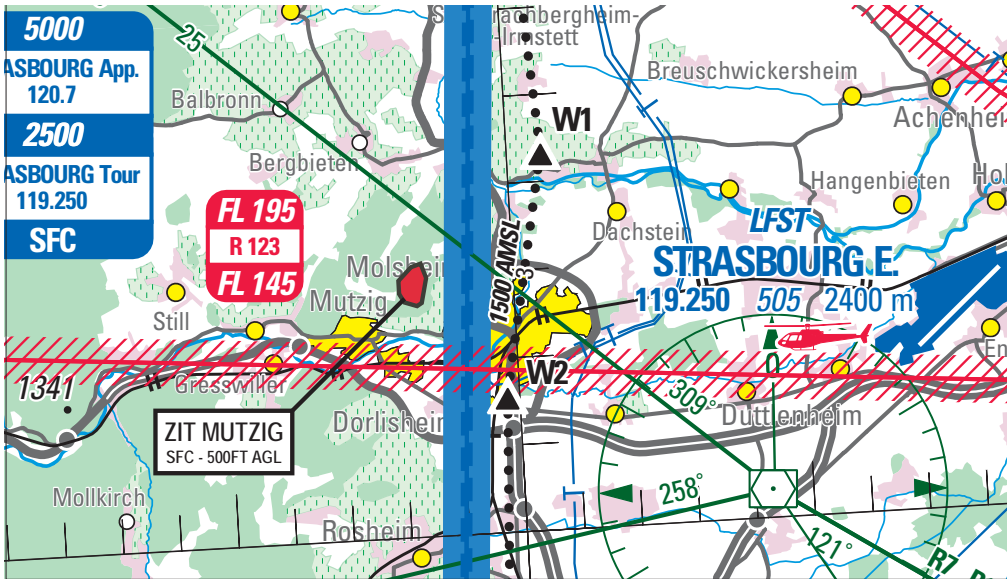

Objet : Création d'une zone interdite temporaire (ZIT) Mutzig (FIR : Reims LFEE)
En vigueur : Du 21 février 2019 au 07 août 2019

Extrait carte SIA « Strasbourg Alsace Lorraine » au 1 : 250 000 édition 2 - 2018

ACTIVITÉ
Interdiction de survol d'installations défense spécifiques
DATES ET HEURES D'ACTIVITÉ
H24
GESTIONNAIRE
NIL
STATUT
Zone interdite temporaire qui se substitue à la CTR Strasbourg 2.

CONDITIONS DE PENETRATION

CAG/CAM : pénétration interdite, y compris les aéronefs circulant sans personne à bord, à l'exception :

- des aéronefs assurant des missions d'assistance, de sauvetage ou de sécurité publique lorsque la mission ne permet pas le contournement de la zone ;
- des aéronefs de la défense, y compris les aéronefs d'Etat télé pilotés.

SERVICES RENDUS

NIL

LIMITES LATÉRALES ET VERTICALES

ZIT MUTZIG

- 48° 33'07" N, 007° 28'13" E
- 48° 33'09" N, 007° 28'23" E
- 48° 32'59" N, 007° 28'28" E
- 48° 32'42" N, 007° 28'22" E
- 48° 32'40" N, 007° 28'17" E
- 48° 32'43" N, 007° 28'04" E
- 48° 32'49" N, 007° 27'59" E
- 48° 32'58" N, 007° 27'59" E
- 48° 33'07" N, 007° 28'13" E