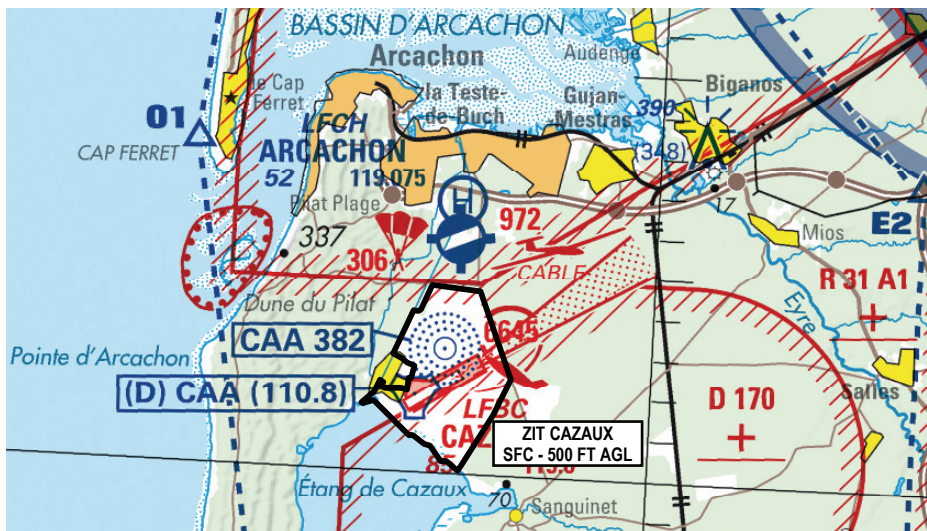

**Objet : Création d'une zone interdite temporaire (ZIT) à Cazaux LFBC**

**En vigueur : Du jeudi 10 janvier au mercredi 10 juillet 2019**

Lieu : FIR : Bordeaux LFBB - AD : Cazaux LFBC, Arcachon la Teste de Buch LFCH

Extrait carte IGN au 1 / 500 000 édition 2018

ACTIVITÉ
Interdiction de survol d'installations défense spécifiques.
DATES ET HEURES D'ACTIVITÉ
H24
GESTIONNAIRE
Cazaux Approche
STATUT
Zone interdite temporaire (ZIT) qui se substitue aux portions d'espaces avec lesquelles elle interfère.

#### CONDITIONS DE PENETRATION

**CAG/CAM** : pénétration interdite, y compris les aéronefs circulant sans personne à bord, à l'exception :

- des aéronefs assurant des missions d'assistance, de sauvetage ou de sécurité publique lorsque la mission ne permet pas le contournement de la zone
- des aéronefs de la défense, y compris les aéronefs d'Etat télé pilotés
- des aéronefs en état d'urgence ou de détresse
- des aéronefs en contact radio bilatéral avec Cazaux approche et ayant obtenu une autorisation de l'approche.