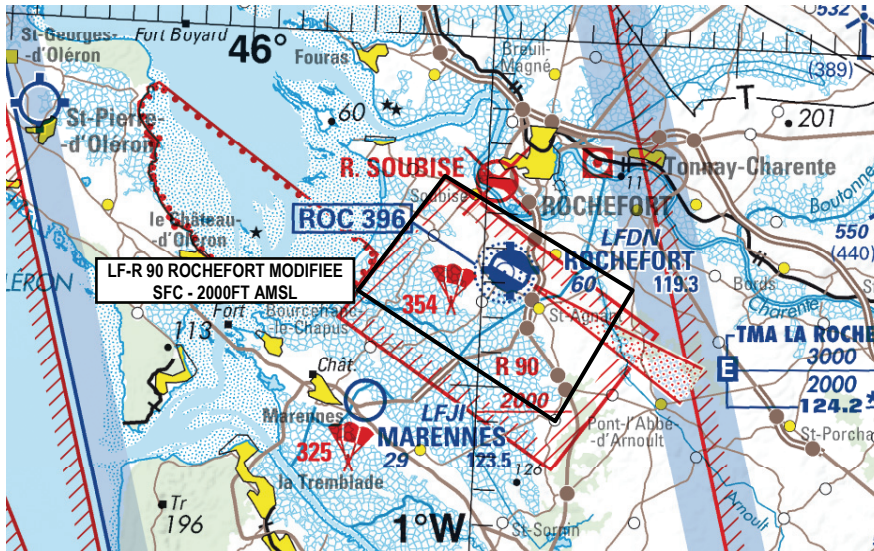

Objet : Modification temporaire des limites latérales et du gestionnaire de la zone réglementée LF-R 90
ROCHEFORT

En vigueur : Du jeudi 31 janvier 2019 au mercredi 27 mars 2019

Lieu : FIR : Bordeaux LFBB - AD : Rochefort Charente Maritime LFDN, Marennes LFJI

Extrait carte IGN au 1 / 500 000 édition 2018

ACTIVITÉ
Circuit d'aérodrome Circuits spécifiques Défense
DATES ET HEURES D'ACTIVITÉ
Horaires AFIS publiés
INFORMATION DES USAGERS
Activité connue de : Rochefort AFIS : 119.300 MHz La Rochelle INFO : 124.200 MHz Aquitaine INFO : 120.575 MHz
STATUT
Zone réglementée
CONDITIONS DE PENETRATION
CAM / CAG : autorisés après contact radio avec ROCHEFORT AFIS

GESTIONNAIRE

AFIS Rochefort

LIMITES LATÉRALES ET VERTICALES

Limites latérales

45°52'34.00" N-001°05'09.00" W
45°49'05.00" N-000°56'45.00" W
45°52'58.00" N-000°53'51.00" W
45°55'58.00" N-001°01'48.00" W
45°52'34.00" N-001°05'09.00" W

Limites verticales

SFC / 2000 FT AMSL