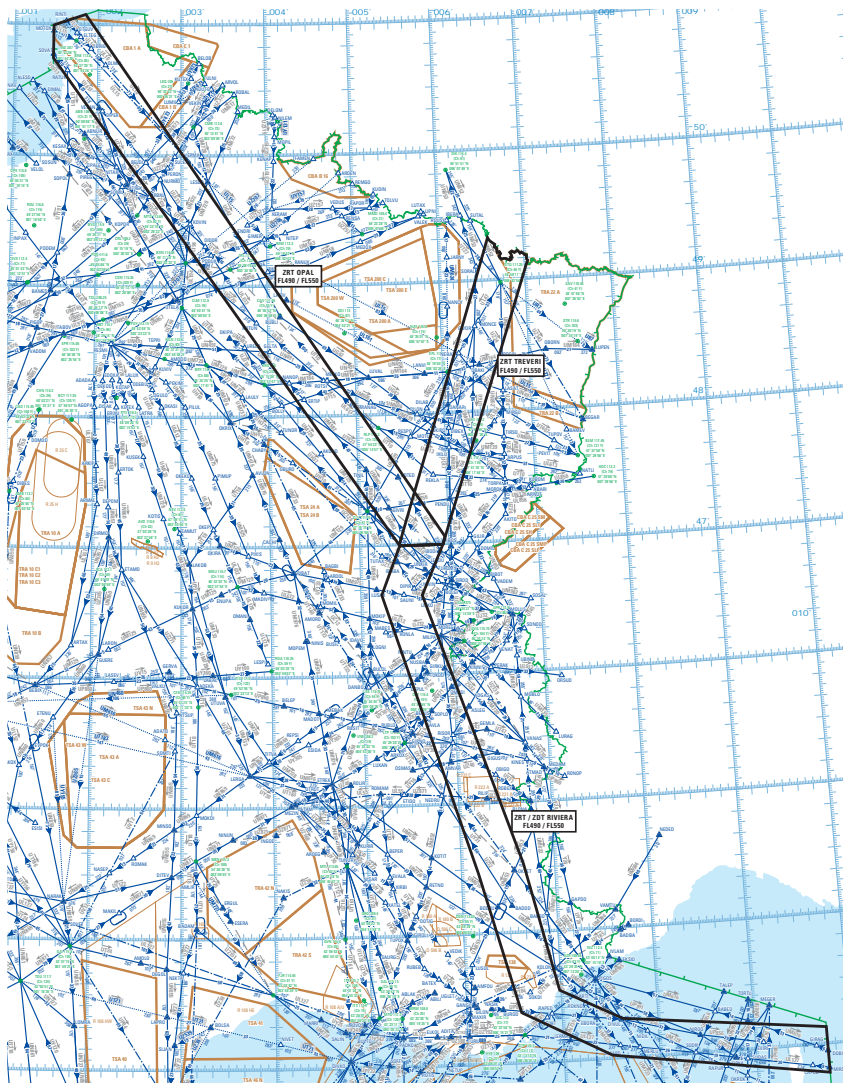

Objet : Création d'une zone dangereuse temporaire (ZDT) et d'une zone réglementée temporaire (ZRT) pour le transit d'un drone au-dessus de la France (UIR : Paris LFFF, Reims LFEE, Marseille LFMM)

En vigueur : Du 16 novembre 2018 au 16 mai 2019

ZRT OPAL, ZRT TREVERI :

CDC Cinq-Mars-la-Pile, indicatif RAKI, CDC de remplacement Lyon-Mont-Verdun, indicatif RAMBERT.

STATUT

ZRT TREVERI, ZRT OPAL : zones réglementées temporaires

ZRT/ZDT RIVIERA :

zone réglementée temporaire (ZRT) pour la partie située en deçà des 12 NM des côtes (limite des eaux territoriales) qui se substitue aux espaces aériens avec lesquels elle interfère,
zone dangereuse temporaire (ZDT) pour la partie située au-delà des 12 NM des côtes qui coexiste avec les espaces aériens avec lesquels elle interfère.

SERVICES RENDUS

CTL, information de vol et alerte.

CONDITIONS DE PENETRATION

Parties ZRT : CAG/CAM, contournement obligatoire

Partie ZDT : CAG/CAM, se conformer aux instructions des organismes de la circulation aérienne habituels.

LIMITES LATERALES ET VERTICALES

ZRT/ZDT RIVIERA	ZRT TREVERI	ZRT OPAL
43°08'00.00" N,009°45'00.00" E 43°18'30.00" N,007°38'00.00" E 43°32'58.06" N,006°59'12.75" E 44°32'00.00" N,006°40'00.00" E 46°37'00.00" N,005°41'00.00" E 47°00'00.00" N,005°56'00.00" E 47°00'00.00" N,005°27'00.00" E 46°37'30.00" N,005°14'00.00" E 44°28'00.00" N,006°11'00.00" E 43°23'28.98" N,006°34'39.51" E 43°01'53.00" N,007°30'24.00" E 42°47'00.00" N,009°45'00.00" E 43°08'00.00" N,009°45'00.00" E	47°00'00.00" N,005°27'00.00" E 47°00'00.00" N,005°56'00.00" E 49°06'00.00" N,007°01'00.00" E Frontière franco-allemande 49°17'00.00" N,006°34'00.00" E 47°00'57.38" N,005°26'53.69" E 47°00'00.00" N,005°27'00.00" E	50°44'54.00" N,001°28'00.00" E 51°00'00.00" N,001°28'00.00" E 51°05'01.87" N,001°50'55.04" E 47°03'36.34" N,005°57'35.63" E 47°00'00.00" N,005°56'00.00" E 47°00'00.00" N,005°27'00.00" E 50°44'54.00" N,001°28'00.00" E
FL490-FL550	FL490-FL550	FL490-FL550