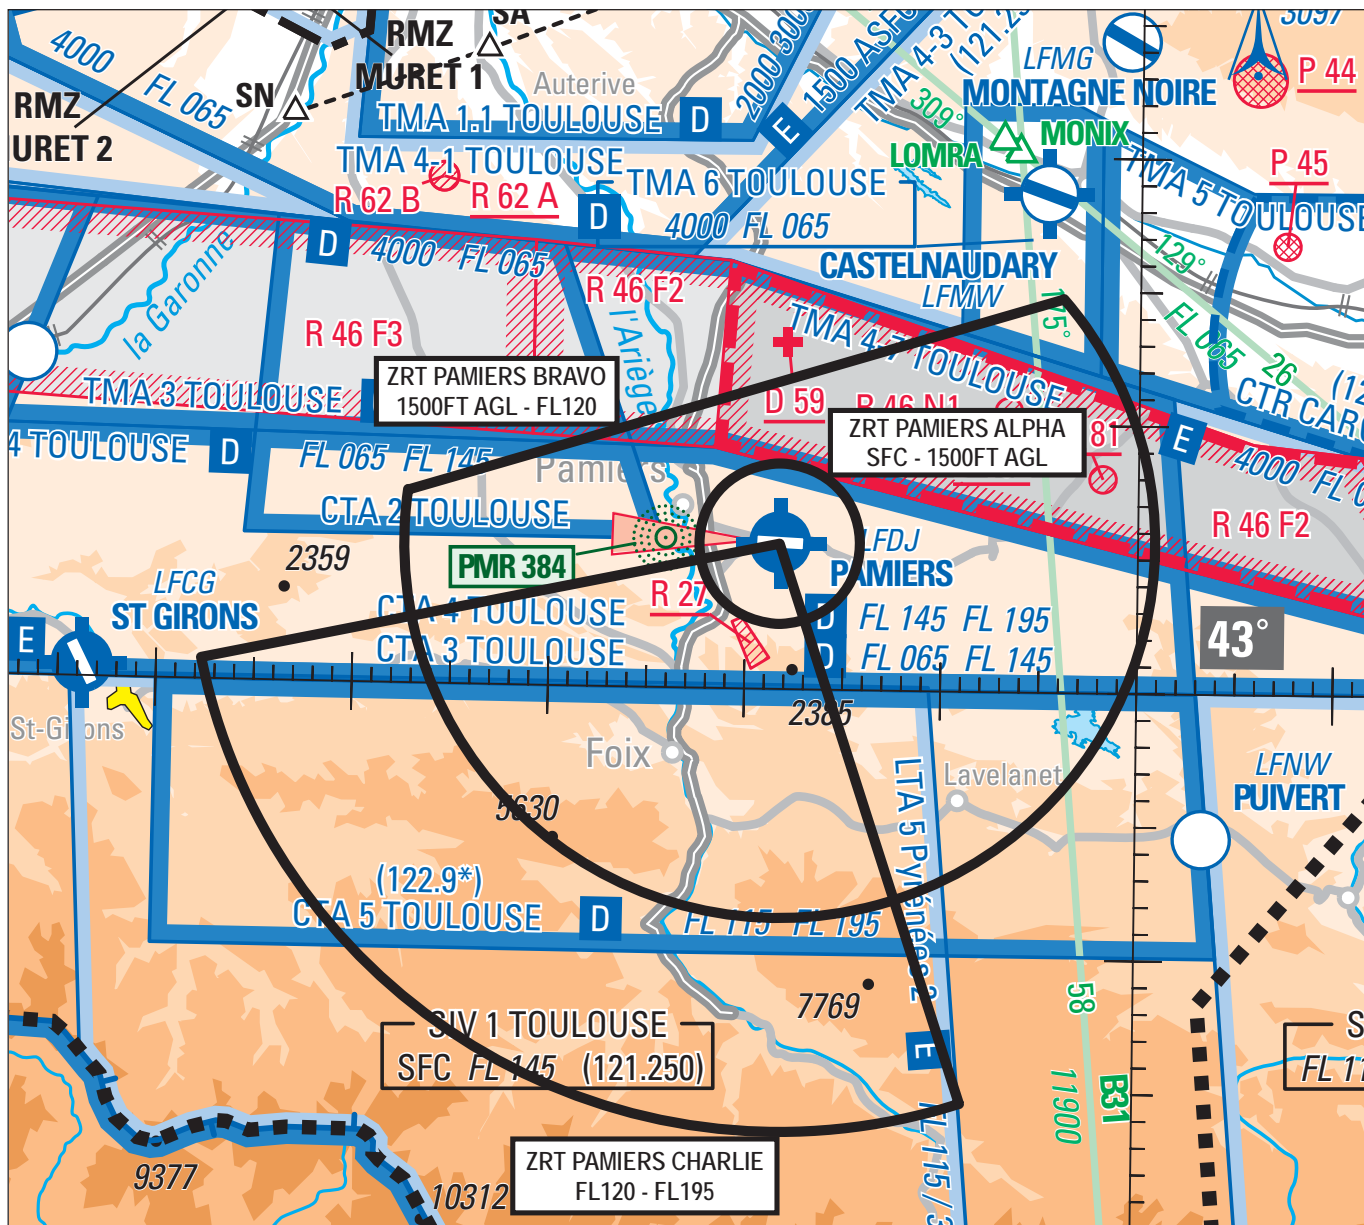

**Objet** : Création de 3 zones réglementées temporaires (ZRT) à PAMIERS pour de la dérive sous voile

**En vigueur** : Du lundi 11 juin au vendredi 15 juin 2018

**Lieu** : FIR : Bordeaux LFBB - AD : Pamiers les Pujols LFDJ

**ACTIVITÉ**

Parachutage avec dérive sous voile.

**DATES ET HEURES D'ACTIVITÉ**

ZRT PAMIERS ALPHA, PAMIERS BRAVO et PAMIERS CHARLIE activables :

- 11 : 1200-1530
- 12, 14 : 0800-1000, 1200-1530 et 2000-2200
- 13 : 0800-1000 et 1200-1530
- 15 : 0800-1000

**Information complémentaire :**

les ZRT seront activées simultanément pour deux rotations de 25 minutes par créneau

## INFORMATION DES USAGERS

Activité réelle connue de :

TOULOUSE INFO : 121.250 MHz

PAMIERS AFIS : 118.175 MHz

BORDEAUX CTL : 133.775 MHz