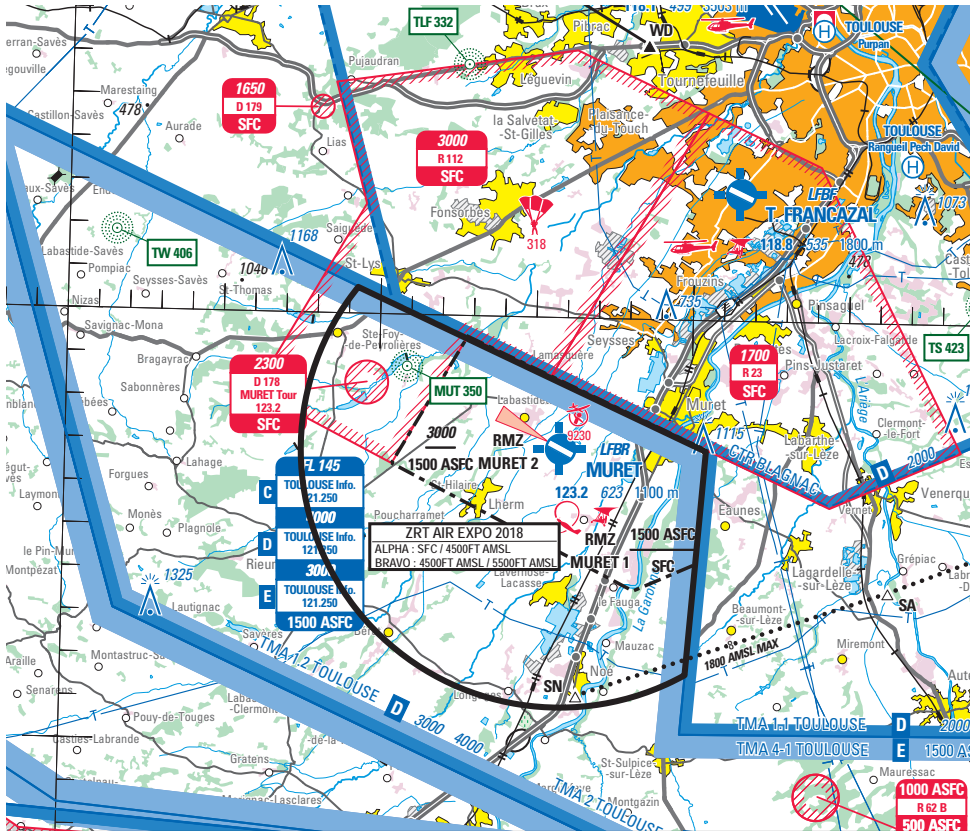

**Objet** : Création de 2 zones réglementées temporaires (ZRT) pour la manifestation aérienne AIR EXPO 2018 à Muret Lherm LFBR

**En vigueur** : Du vendredi 01 juin au samedi 02 juin 2018

**Lieu** : FIR : Bordeaux LFBB - AD : Toulouse Blagnac LFBO, Muret Lherm LFBR

STATUT
Zone réglementée temporaire (ZRT) qui coexiste avec les espaces aériens contrôlés avec lesquels elle interfère et se substitue aux portions d'espaces à statut particulier avec lesquelles elle interfère.

GESTIONNAIRE
Muret TWR

CONDITIONS DE PENETRATION
<b>CAG / CAM</b> , contournement obligatoire sauf pour : - les aéronefs participant à la manifestation - les aéronefs basés, le vendredi 1 <sup>er</sup> juin, selon des créneaux horaires définis entre la Direction des vols et Muret TWR - les aéronefs assurant des missions de secours, de sauvetage, de douane, de police ou de sécurité civile, lorsque le contournement n'est pas compatible avec l'exécution de ces missions sur notification auprès de l'organisme gestionnaire.

LIMITES LATERALES ET VERTICALES	
<b>ZRT AIR EXPO</b>	
<u>Limites latérales</u>	
43°21'46"N-001°19'58"E arc horaire de 6.00 NM de rayon centré sur 43°26'57"N-001°15'49"E 43°30'37"N-001°09'17"E 43°26'58"N-001°20'30"E 43°21'46"N-001°19'58"E	
<b>ZRT AIR EXPO ALPHA</b> <u>Limites verticales</u> SFC / 4500FT AMSL	<b>ZRT AIR EXPO BRAVO</b> <u>Limites verticales</u> 4500FT AMSL / 5500FT AMSL