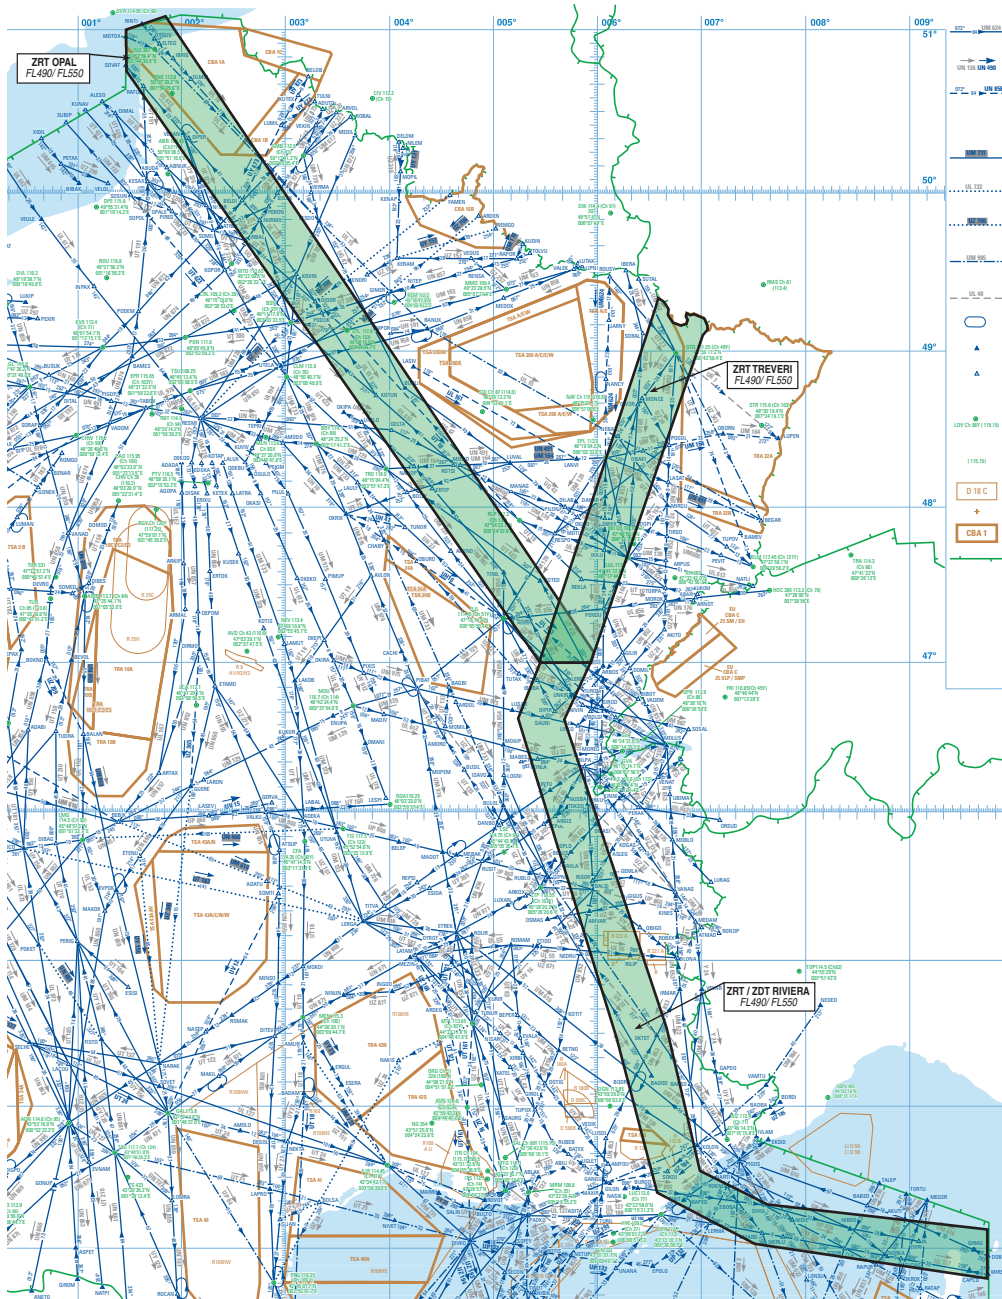

Objet : Création d'une zone dangereuse temporaire (ZDT) et de zones réglementées temporaires (ZRT) pour le transit d'un drone en UIR France

En vigueur : Du 15 mai au 15 novembre 2018

Lieu : UIR : France

ACTIVITÉ

Transit d'un drone au-dessus de la France

DATES ET HEURES D'ACTIVITÉ

Activation par NOTAM 48HR avant (jours ouvrés) ;
Activation le jour même entre 0230 et 2330 avec 15 minutes de préavis

INFORMATION DES USAGERS

STATUT

Zones réglementées temporaires (ZRT) pour la partie située en deçà des 12 NM des côtes (*limite des eaux territoriales*) qui se substituent aux espaces aériens avec lesquels elles interfèrent,

Zone dangereuse temporaire (ZDT) pour la partie située au-delà des 12 NM des côtes (*limite des eaux territoriales*) qui coexiste avec les espaces aériens avec lesquels elle interfère.

LIMITES LATERALES ET VERTICALES

ZRT/ZDT RIVIERA	ZRT TREVERI	ZRT OPAL
43°08'00.00" N,009°45'00.00" E 43°18'30.00" N,007°38'00.00" E 43°32'58.06" N,006°59'12.75" E 44°32'00.00" N,006°40'00.00" E 46°37'00.00" N,005°41'00.00" E 47°00'00.00" N,005°56'00.00" E 47°00'00.00" N,005°27'00.00" E 46°37'30.00" N,005°14'00.00" E 44°28'00.00" N,006°11'00.00" E 43°23'28.98" N,006°34'39.51" E 43°01'53.00" N,007°30'24.00" E 42°47'00.00" N,009°45'00.00" E 43°08'00.00" N,009°45'00.00" E	47°00'00.00" N,005°27'00.00" E 47°00'00.00" N,005°56'00.00" E 49°06'00.00" N,007°01'00.00" E frontière franco-allemande 49°17'00.00" N,006°34'00.00" E 47°00'57.38" N,005°26'53.69" E 47°00'00.00" N,005°27'00.00" E	50°44'54.00" N,001°28'00.00" E 51°00'00.00" N,001°28'00.00" E 51°05'01.87" N,001°50'55.04" E 47°03'36.34" N,005°57'35.63" E 47°00'00.00" N,005°56'00.00" E 47°00'00.00" N,005°27'00.00" E 50°44'54.00" N,001°28'00.00" E
FL490 / FL550	FL490 /-FL550	FL490 /-FL550