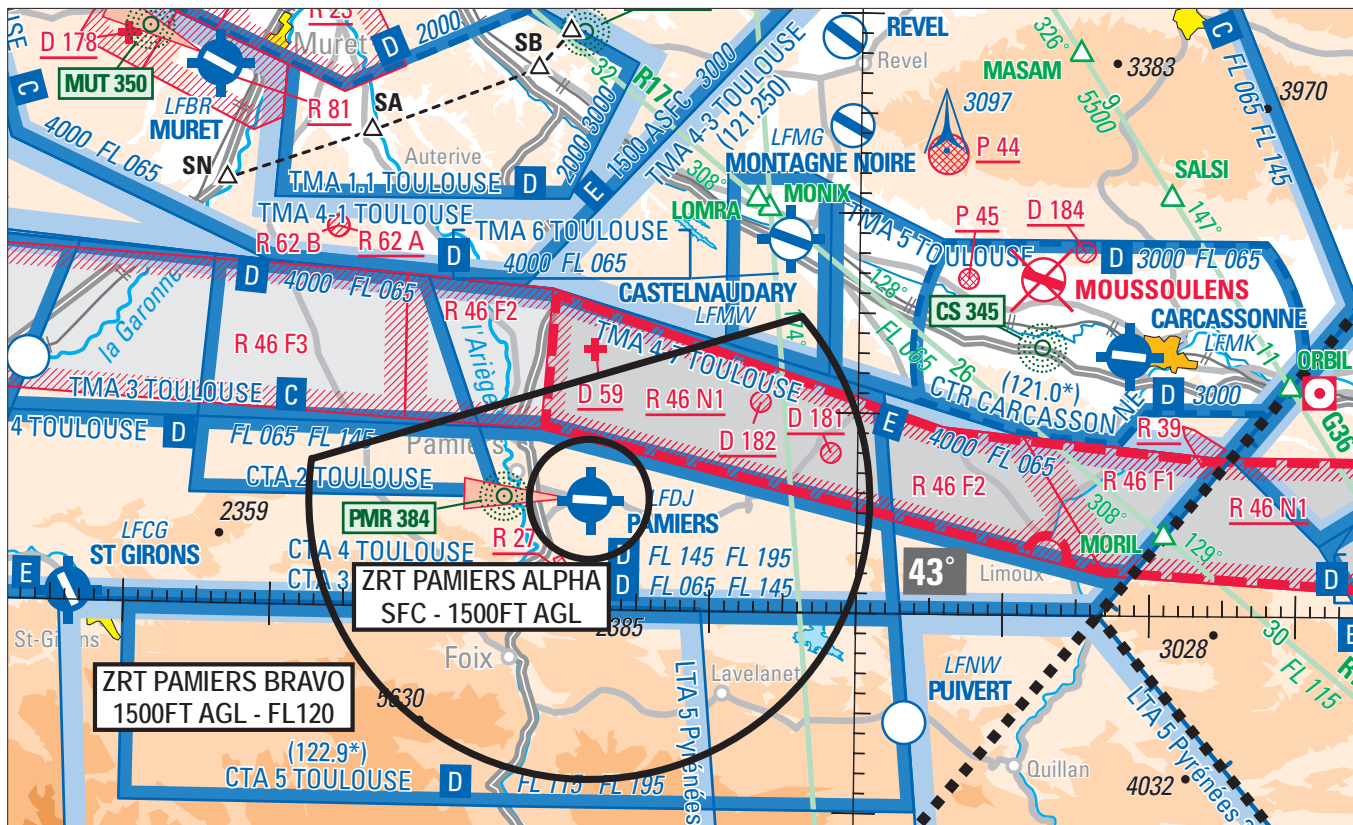

Objet : Création de 2 zones réglementées temporaires (ZRT) à PAMIERS pour de la dérive sous voile
En vigueur : Du mardi 28 au jeudi 30 novembre 2017

Lieu : FIR : Bordeaux LFBB - AD : Pamiers les Pujols LFDJ

Extrait carte SIA au 1 : 1 000 000 édition 2 - 2017

ACTIVITÉ

Parachutage avec dérive sous voile.

DATES ET HEURES D'ACTIVITÉ

ZRT PAMIERS ALPHA et PAMIERS BRAVO ACTIVABLES :

28 NOV : 0830-1030 1230-1600 UTC
29 NOV : 0830-1030 1230-1600 UTC
30 NOV : 0830-1030 1230-1600 UTC

Information complémentaire :

activation réelle 2 fois 20 minutes environ par créneau.

INFORMATION DES USAGERS

Activité réelle connue de :
TOULOUSE INFO : 121.250 MHz
PAMIERS AFIS : 118.175 MHz

STATUT

Zones réglementées temporaires (ZRT) qui se substituent aux portions d'espaces aériens avec lesquels elles interfèrent.

SERVICES RENDUS

Information de vol et alerte.

LIMITES LATÉRALES ET VERTICALES

ZRT PAMIERES ALPHA

Limites latérales
cercle de 3 Nm de rayon centré sur
43°05'26"N, 001°41'45"E

Limites verticales
SFC / 1500FT AGL