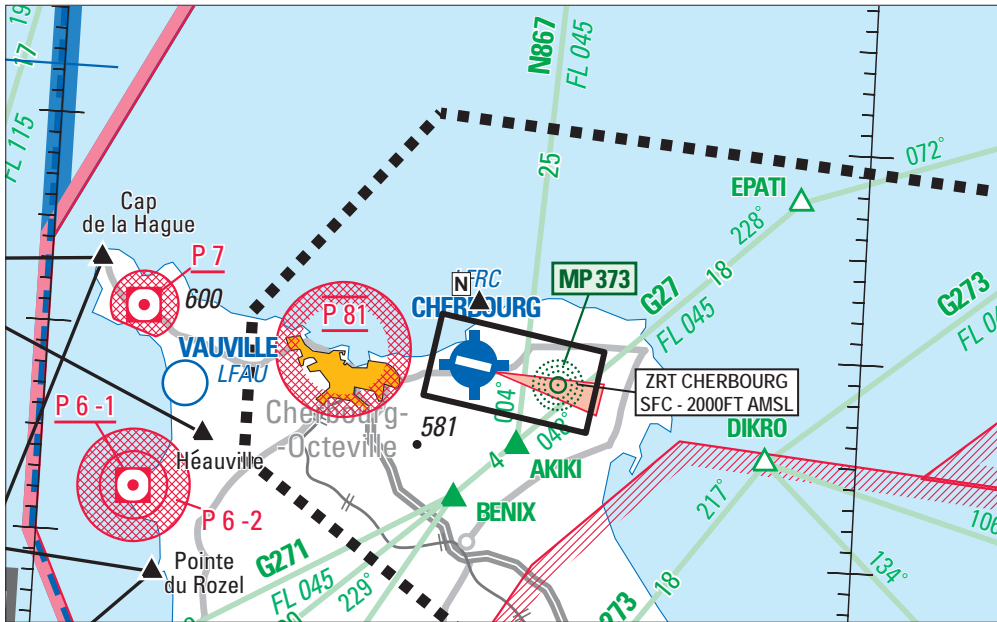

Objet : Création d'une zone réglementée temporaire (ZRT) sur AD Cherbourg Maupertus LFRC
En vigueur : Du 09 novembre 2017 au 28 mars 2018

Lieu : FIR : Brest LFRR - AD : Cherbourg Maupertus LFRC

Extrait carte SIA 1 : 1 000 000 édition 2 - 2017

GESTIONNAIRE
AFIS de Cherbourg

CONDITIONS DE PENETRATION
CAG/CAM : Contact radio obligatoire avec Cherbourg INFO

STATUT
Zone réglementée temporaire (ZRT)

SERVICES RENDUS
Information de vol et alerte

LIMITES LATÉRALES ET VERTICALES
<p>Limites latérales:</p> <p>49°41'22"N - 001°31'01"W 49°39'57"N - 001°18'55"W 49°36'02"N - 001°19'58"W 49°37'25"N - 001°32'05"W 49°41'22"N - 001°31'01"W</p> <p>Limites verticales : SFC / 2000FT AMSL</p>

DISPOSITIONS PARTICULIÈRES
Point de compte rendu "N" : Position : 49°41'53"N - 001°28'23"W (Cap Lévy)