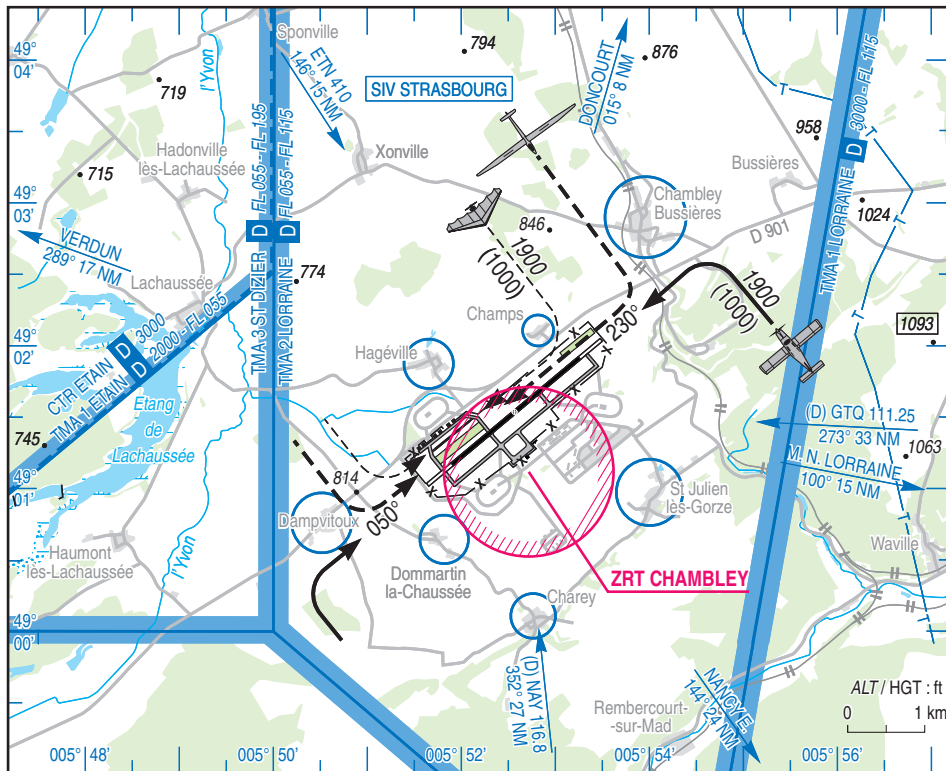

Objet : Création d'une zone réglementée temporaire (ZRT) sur AD CHAMBLEY LFJY (FIR Reims LFEE)
En vigueur : Du 05 octobre au 17 novembre 2017

Lieu : FIR : Reims LFEE - AD : Chambley LFJY

Extrait VAC Chambley AD 2 LFJY ATT 01 en vigueur le 15 septembre 2016

ACTIVITÉ
Vols d'un ballon captif de grande envergure sur l'aérodrome de Chambley.
DATES ET HEURES D'ACTIVITÉ
Activable du jeudi 05 OCT 2017 à 0000 au vendredi 17 NOV 2017 à 1800.
INFORMATION DES USAGERS
STRASBOURG INFO 119.450 MHz
STATUT
Zone réglementée temporaire (ZRT) qui se substitue aux parties d'espaces aériens avec lesquelles elle interfère.
CONDITIONS DE PENETRATION
CAG / CAM : contournement obligatoire de la zone réglementée temporaire lorsqu'elle est active.

SERVICES RENDUS

Information de vol et alerte : STRASBOURG INFO

LIMITES LATERALES ET VERTICALES

Limites latérales :
ZRT CHAMBLEY : cercle de 1100 m de rayon centré sur le point 49°01'07"N, 005°52'43"E

Limites verticales :
ZRT CHAMBLEY : SFC - 4000ft AGL (4900ft AMSL)