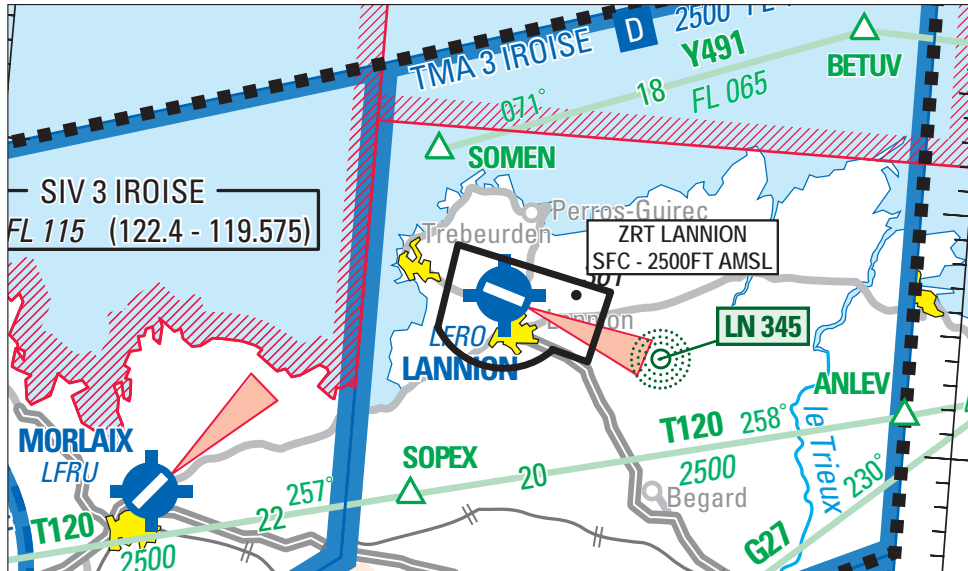

Objet : Création d'une zone réglementée temporaire (ZRT) sur AD Lannion LFRO
En vigueur : Du 30 mars au 08 novembre 2017

Lieu : FIR : Brest LFRR - AD : Lannion LFRO

Extrait carte SIA 1 : 1 000 000 édition 1 - 2017

ACTIVITÉ	
Circulation et procédures d'aérodrome.	
DATES ET HEURES D'ACTIVITÉ	
Horaires AFIS de Lannion publiés par NOTAM.	
INFORMATION DES USAGERS	
Lannion INFO :	118.400 MHz
Landivisiau APP :	122.400 MHz
Iroise INFO :	119.575 MHz
GESTIONNAIRE	
AFIS de Lannion	
CONDITIONS DE PENETRATION	
CAG/CAM: Contact radio obligatoire avec Lannion INFO	
STATUT	
Zone réglementée temporaire (ZRT)	
SERVICES RENDUS	
Information de vol et alerte	
LIMITES LATÉRALES ET VERTICALES	
Limites latérales : 48° 47' 11" N - 003° 31' 24" W 48° 45' 45" N - 003° 21' 45" W 48° 42' 49" N - 003° 22' 49" W 48° 43' 13" N - 003° 25' 04" W arc horaire de 3 NM de rayon centré sur 48° 45' 16" N - 003° 28' 19" W (ARP LFRO) 48° 43' 44" N - 003° 32' 13" W 48° 47' 11" N - 003° 31' 24" W Limites verticales : SFC / 2500FT AMSL	