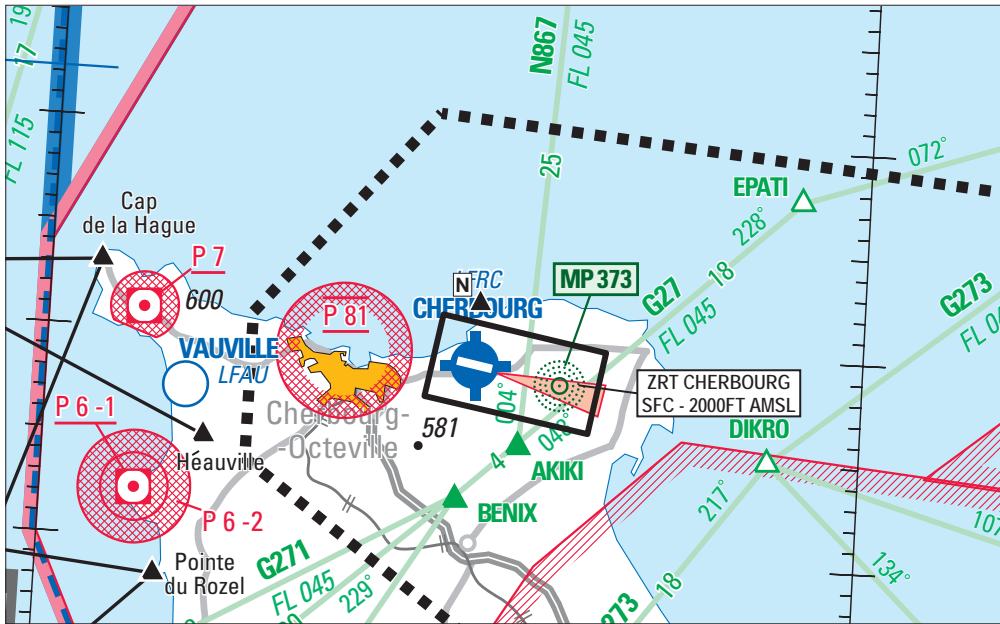

**Objet** : Création d'une zone réglementée temporaire (ZRT) sur AD Cherbourg Maupertus LFRC  
**En vigueur** : Du 30 mars au 08 novembre 2017

**Lieu** : FIR : Brest LFRR - AD : Cherbourg Maupertus LFRC

Extrait carte SIA 1 : 1 000 000 édition 1 - 2017

ACTIVITÉ
Circulation et procédures d'aérodrome
DATES ET HEURES D'ACTIVITÉ
Horaires AFIS de Cherbourg publiés par NOTAM
INFORMATION DES USAGERS
Cherbourg INFO ou A/A : 119.625 MHz Deauville INFO : 120.350 MHz
GESTIONNAIRE
AFIS de Cherbourg

Limites latérales:

49°41'22"N - 001°31'01"W  
49°39'57"N - 001°18'55"W  
49°36'02"N - 001°19'58"W  
49°37'25"N - 001°32'05"W  
49°41'22"N - 001°31'01"W

Limites verticales :

SFC / 2000FT AMSL

**DISPOSITIONS PARTICULIERES**

Point de compte rendu "N" :

Position : 49°41'53"N - 001°28'23"W (Cap Lévy)