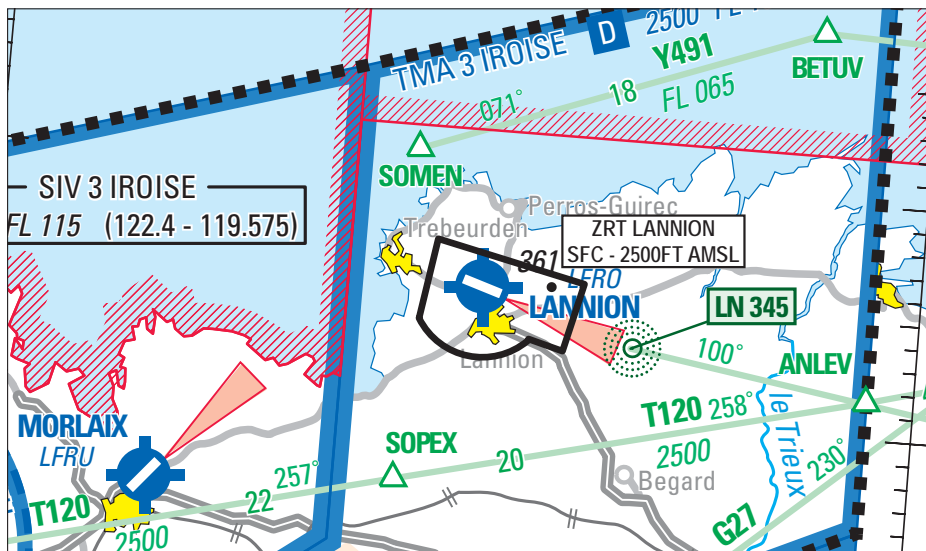

**Objet** : Création d'une zone réglementée temporaire (ZRT) sur AD Lannion LFR0

**Validité** : Du 16 février au 29 mars 2017

Lieu : FIR : Brest LFRR - AD : Lannion LFR0

Extrait carte SIA 1 : 1 000 000 édition 2 - 2016

### ACTIVITÉ

Circulation et procédures d'aérodrome.

#### Limites latérales :

48°47'11.00" N - 003°31'24.00" W

48°45'45.00" N - 003°21'45.00" W

48°42'49.00" N - 003°22'49.00" W

48°43'13.00" N - 003°25'04.00" W

arc horaire de 3.00NM de rayon centré sur 48°45'16.00" N - 003°28'19.00" W (ARP LFR0)

48°43'44.00" N - 003°32'13.00" W

48°47'11.00" N - 003°31'24.00" W