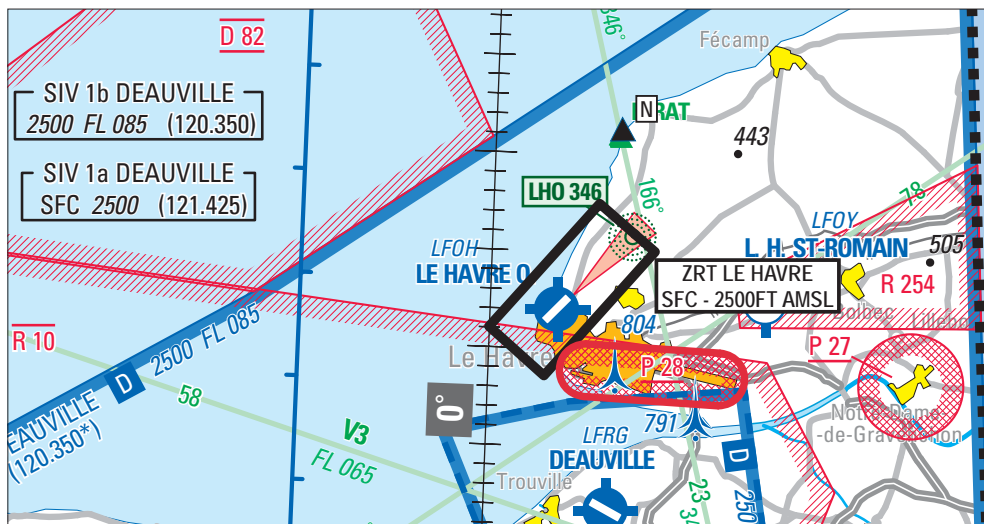

Objet : Création d'une zone réglementée temporaire (ZRT) sur l'aérodrome du Havre Octeville LFOH
Validité : Du 01 janvier au 29 mars 2017

Lieu : FIR : Paris LFFF - AD : Le Havre Octeville LFOH

Extrait carte SIA 1 : 1 000 000 édition 2 - 2016

AFIS du Havre

CONDITIONS DE PENETRATION

CAG/CAM: Contact radio obligatoire avec Le Havre INFO

STATUT

Zone réglementée temporaire (ZRT)

SERVICES RENDUS

Information de vol et alerte

LIMITES LATÉRALES ET VERTICALES

Limites latérales:

49°31'01"N - 000°00'03"W
49°37'30"N - 000°08'18"E
49°35'08"N - 000°12'47"E
49°28'36"N - 000°04'24"E
49°31'01"N - 000°00'03"W

Limites verticales :

SFC / 2500FT AMSL

DISPOSITIONS PARTICULIÈRES

- Point de compte rendu "N" conseillé :
- PSN: 49°41'04"N - 000°09'56"E (Phare d'Antifer)