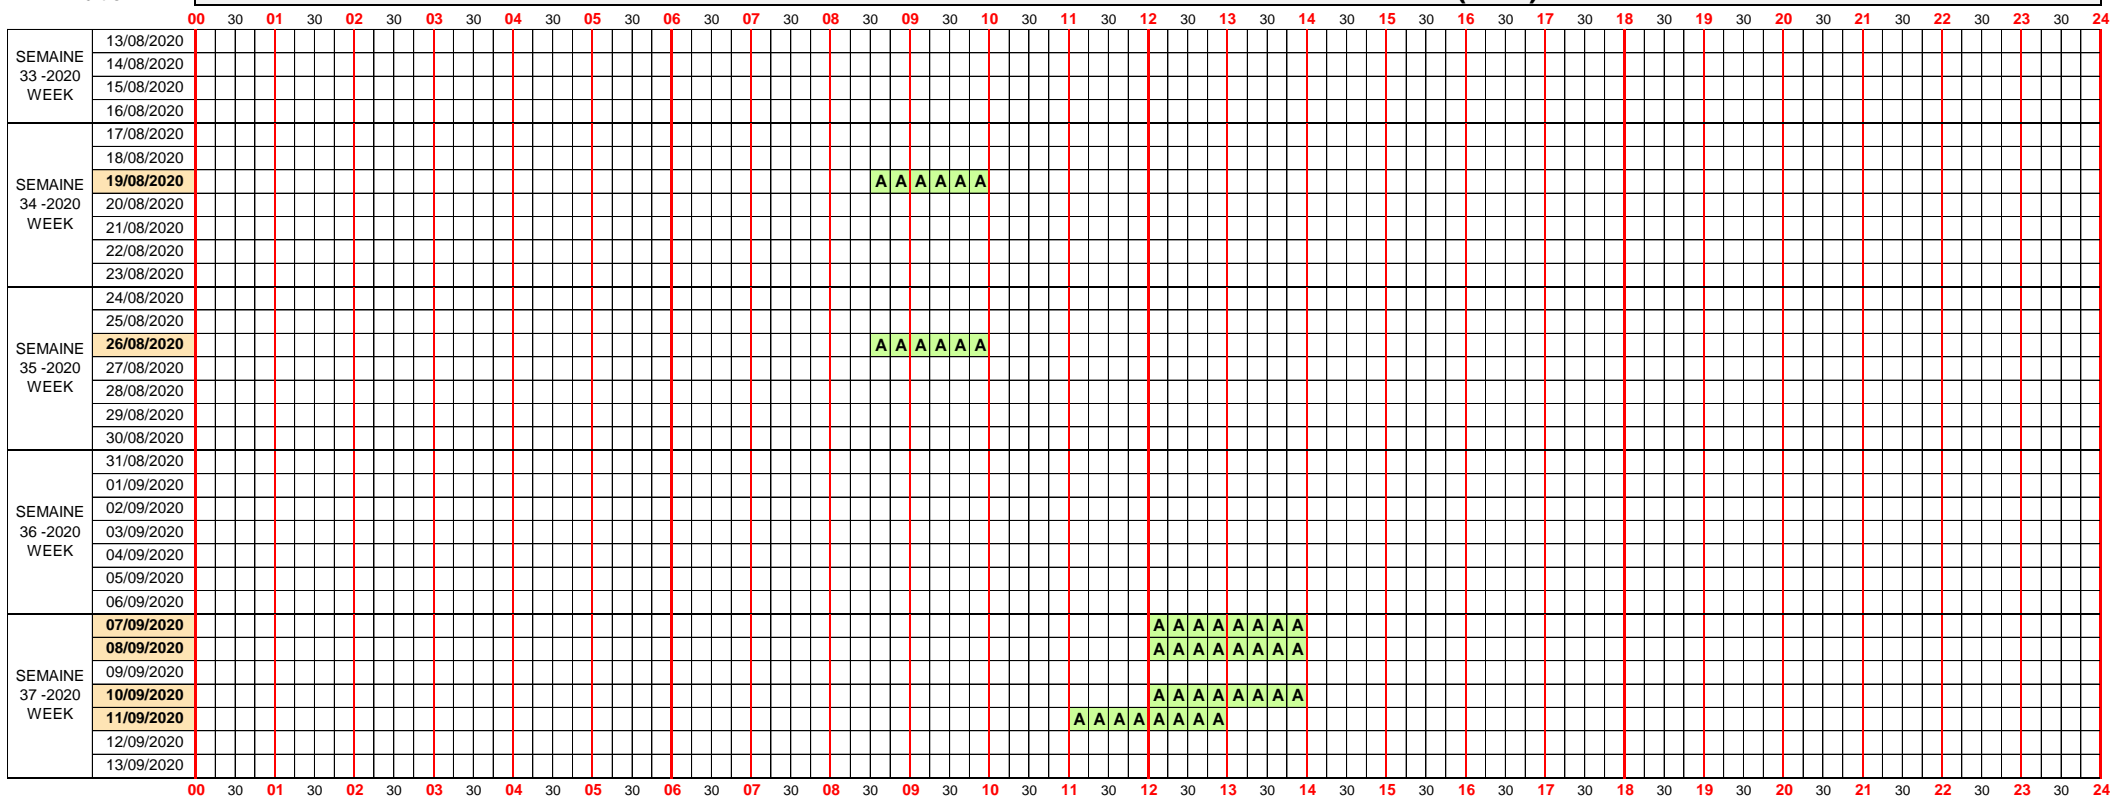

Édition du
13/08/2020
Edition

Créneaux horaires programmés d'activation de la Zone Centre (UTC) Scheduled activation time slots of Zone Centre (UTC)

Légende / Legend:

- A Configuration 'A' : zones réglementées LFR 68 A, B et C et LFR 368 A, B, C1, C2, E1 et E2 actives.
Configuration 'A' : restricted areas LFR 68 A, B and C and LFR 368 A, B, C1, C2, E1 and E2 active.
- B Configuration 'B' : zones réglementées LFR 68 A, B et C et LFR 368 A, B, C1 et C2 actives.
Configuration 'B' : restricted areas LFR 68 A, B and C and LFR 368 A, B, C1 and C2 active.

**L'activation des zones réglementées LFR 68 et LFR 368 est publiée par la voie de l'information aéronautique (NOTAM) à laquelle ce calendrier ne se substitue pas.
The activation time slots of the restricted areas LFR 68 and LFR 368 are published by NOTAM which this timetable does not replace.**