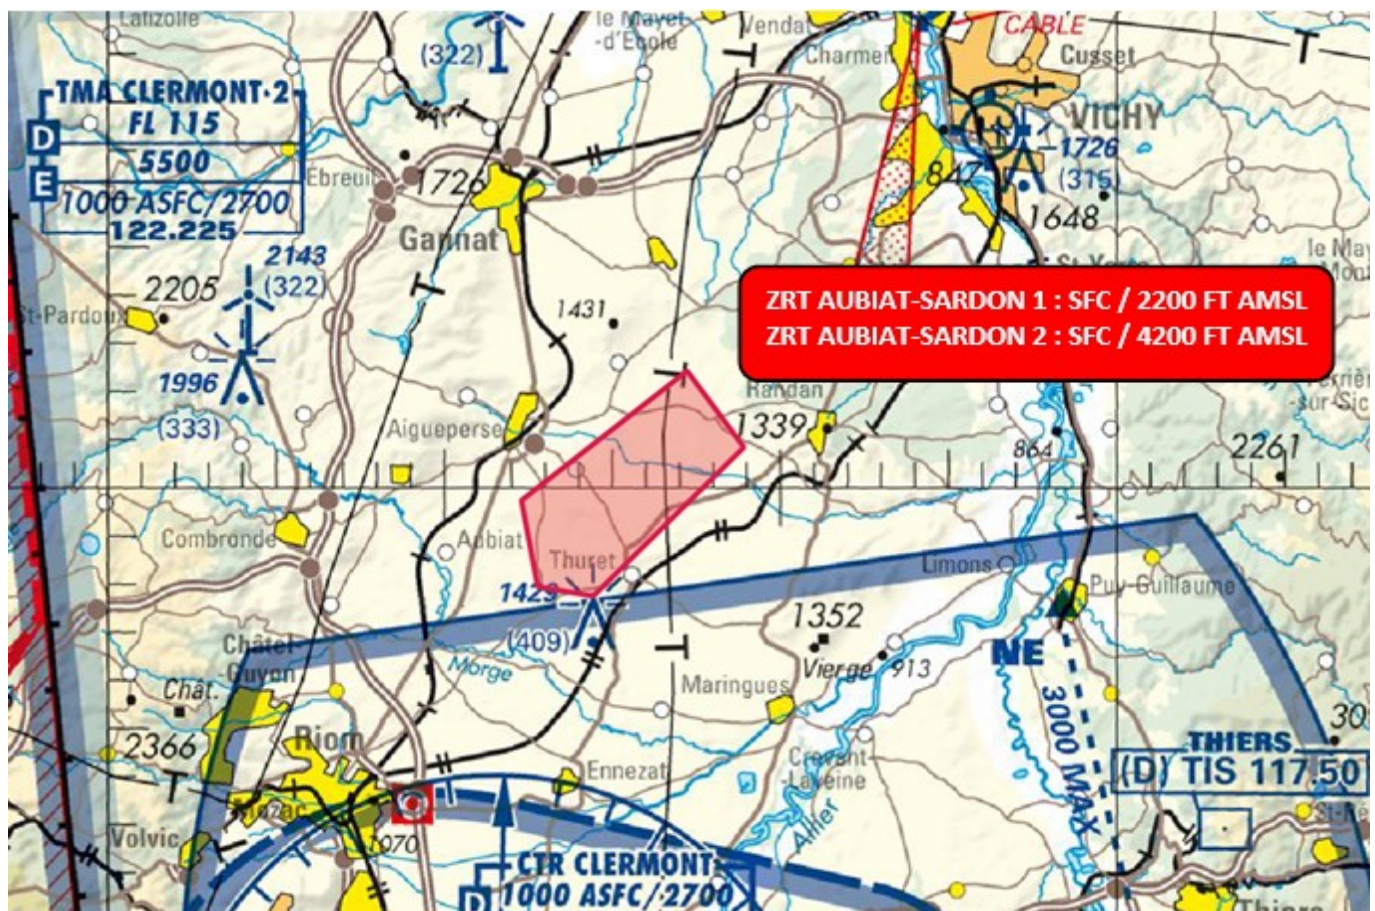

Objet : Création de deux Zones Réglementées Temporaires (ZRT) « AUBIAT-SARDON 1 et 2 » pour vols, hors vue et en vue, d'aéronefs télépilotes sans équipage à bord dans le secteur d'Aigueperse (63)

En vigueur : Du vendredi 01 mai 2026 au vendredi 30 avril 2027

Lieu : FIR : Marseille LFMM

Extrait carte au 1 / 500 000 OACI VFR - Edition 2025

ACTIVITÉ

Vols d'aéronefs sans équipage à bord évoluant hors vue et en vue de jour et de nuit

DATES ET HEURES D'ACTIVITÉ

ZRT AUBIAT-SARDON 1

Zones Réglementées Temporaires (ZRT) qui se substituent aux portions d'espaces aériens avec lesquelles elles interfèrent.

CONDITIONS DE PÉNÉTRATION

CAG/CAM : contournement obligatoire pendant l'activité sauf pour :