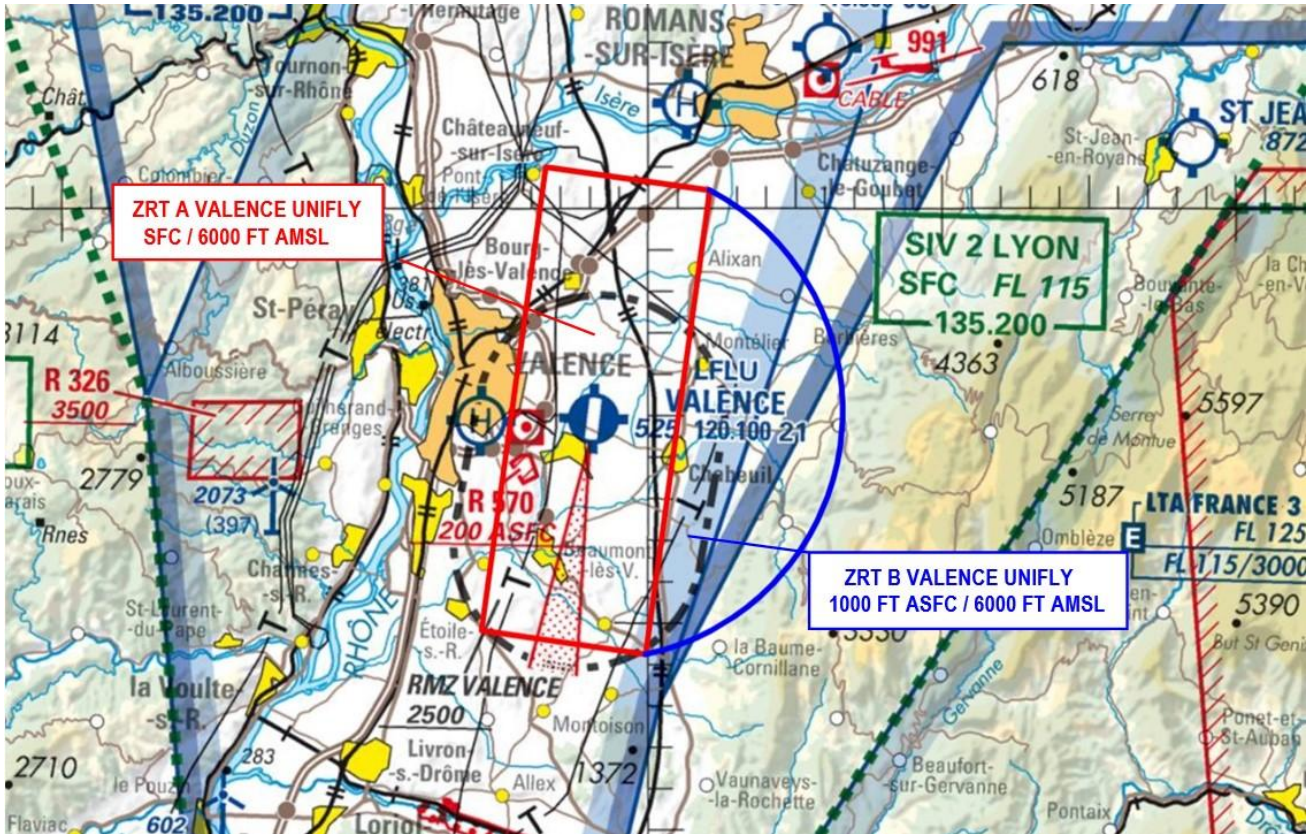

Objet : Création de deux Zones Réglementées Temporaires (ZRT A Valence UNIFLY et ZRT B Valence UNIFLY) dans le cadre de la manifestation aérienne «UNIFLY» sur l'aérodrome de Valence Chabeuil

En vigueur : Du vendredi 16 mai au samedi 17 mai 2025

Lieu : FIR Marseille LFMM - AD Valence-Chabeuil LFLU, Romans-Saint-Paul LFHE, Saint-Jean en Royans LFKE, Aubenas LFJF

ZRT A et B VALENCE UNIFLY

ACTIVITÉ

Manifestation aérienne : UNIFLY.

DATES ET HEURES D'ACTIVITÉ

SERVICES RENDUS

Information de vol et d'alerte rendue par les organismes habituels.

LIMITES LATERALES ET VERTICALES**ZRT A Valence UNIFLY****Limites latérales :**

45°01'00"N, 004°56'29"E
 45°00'27"N, 005°02'04"E
 44°49'16"N, 004°59'53"E
 44°49'50"N, 004°54'18"E
 45°01'00"N, 004°56'29"E