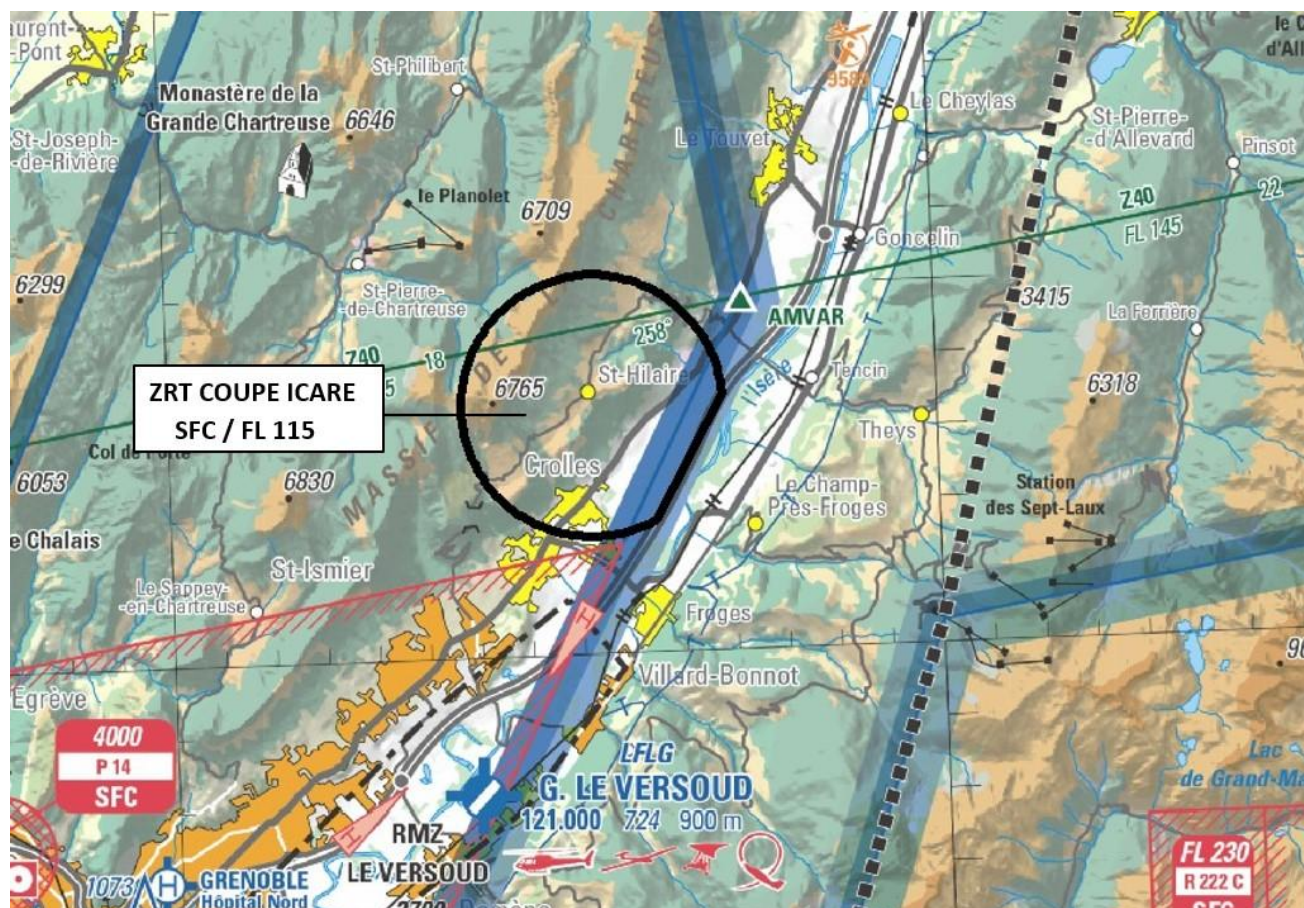

**Objet :** Création d'une Zone Réglementée Temporaire (ZRT) dans le cadre de la manifestation aérienne « Coupe ICARE 2024 » dans la région de Grenoble (38)

**En vigueur :** Du jeudi 19 septembre 2024 au dimanche 22 septembre 2024

**Lieu :** FIR : Marseille LFMM - AD : Grenoble-le-Versoud LFLG

Extrait carte 1 / 250 000 Lyon SIA - Edition 1 / 2024

#### INFORMATION DES USAGERS

Activité réelle connue de :

LE VERSOUD TWR : 121.000 MHz  
LYON INFO : 135.525 MHz  
MARSEILLE INFO : 124.500 MHz

GESTIONNAIRE
Directeur des vols.

STATUT
Zone réglementée temporaire (ZRT) qui se substitue aux portions d'espaces aériens avec lesquelles elle interfère.

SERVICES RENDUS
Information de vol et alerte.

LIMITES LATERALES ET VERTICALES
<p><b>ZRT « Coupe ICARE »</b></p> <p><u>Limites latérales</u></p> <p>45°18'33" N, 005°55'49" E            45°16'52" N, 005°54'33" E            Arc horaire de 1.8 NM de rayon centré sur 45°18'25" N, 005°53'16" E            45°18'33" N, 005°55'49" E</p> <p>(Cercle de 1.8 NM de rayon tronqué au niveau de l'autoroute A41)</p> <p><u>Limites verticales</u></p> <p>SFC / FL 115</p>