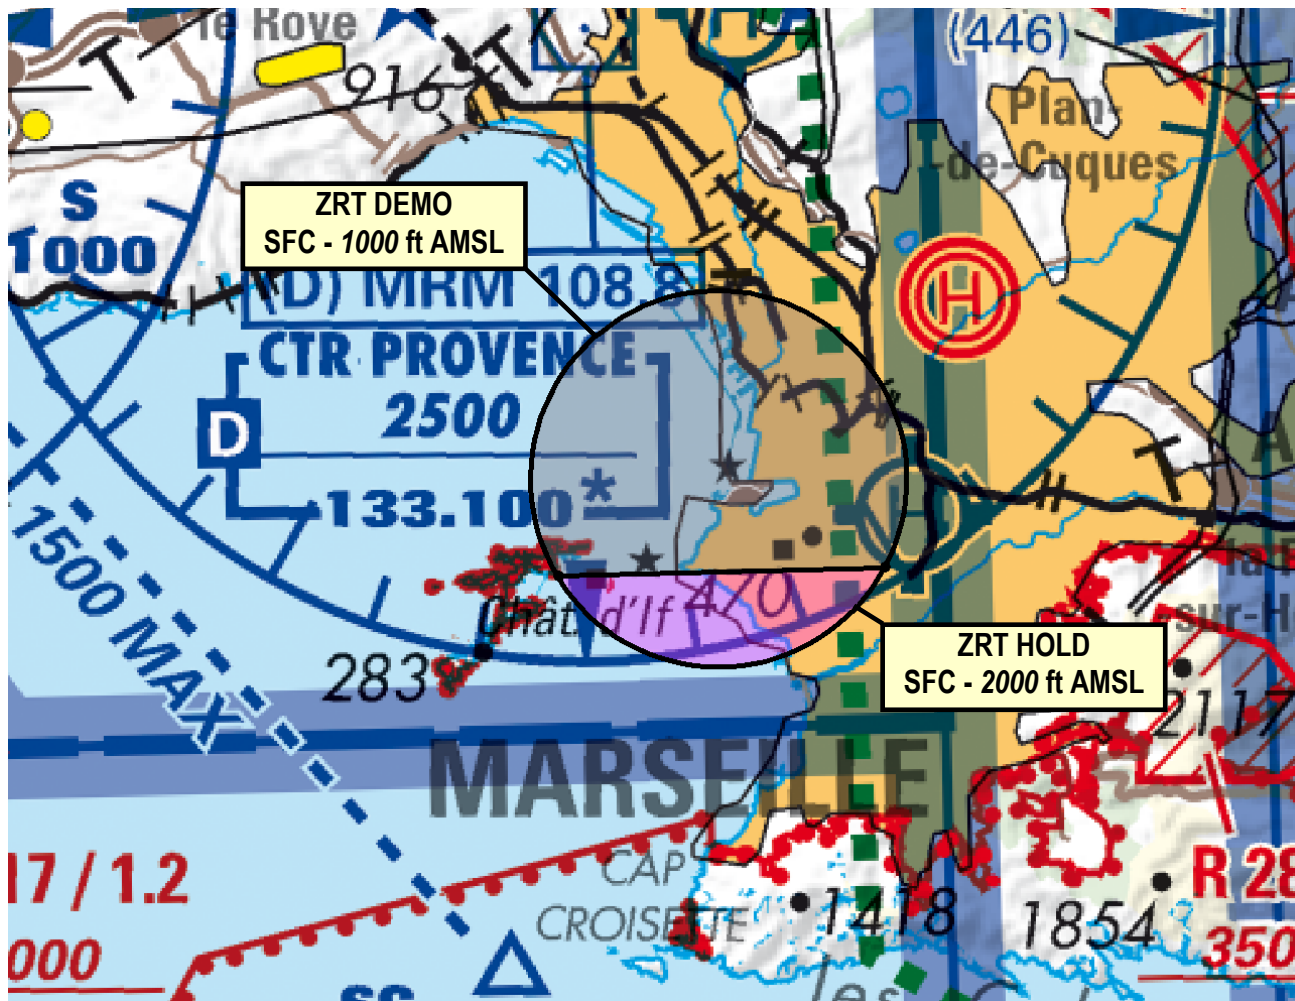

Objet : Création de 2 zones réglementées temporaires (ZRT) DEMO et HOLD pour l'European Rotorcraft Forum à Marseille

En vigueur : Du 10 au 11 septembre 2024

Lieu : FIR : Marseille LFMM - AD : Marseille Provence LFML

Extrait carte OACI 1 / 500 000 - Edition 2024

ACTIVITE

Manifestation aérienne.

DATES ET HEURES D'ACTIVITÉ

Le 10 septembre de 0900 à 1900 UTC.
 Le 11 septembre de 0900 à 1300 UTC.

| INFORMATION DES USAGERS | |
|------------------------------------|-------------|
| Activité réelle connue de : | |
| PROVENCE TWR : | 133.100 MHz |
| PROVENCE INFO : | 132.950 MHz |

| GESTIONNAIRE |
|---------------------|
| Directeur des vols. |

| STATUT |
|--|
| Zones réglementées temporaires (ZRT) activables qui se substituent aux portions d'espaces aériens avec lesquelles elles interfèrent. |