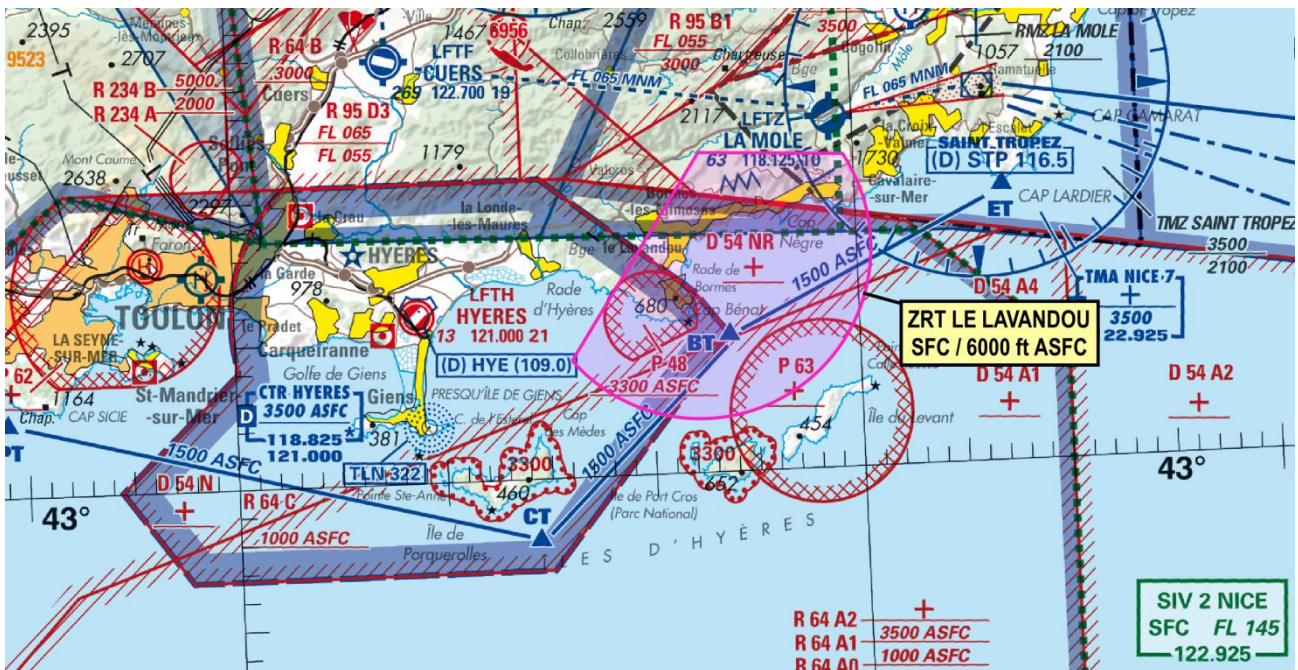

**Objet :** Création d'une zone réglementée temporaire (ZRT) « LE LAVANDOU » dans le cadre d'une manifestation aérienne.

**En vigueur :** Les 13 et 16 août 2024

**Lieu :** FIR Marseille LFMM

**ZRT LE LAVANDOU**

Extrait carte OACI IGN 1 / 500 000 - Édition 2024

**ACTIVITÉ**

Manifestation aérienne.

**DATES ET HEURES D'ACTIVITÉ**

Le 13 août 2024 : de 1230 à 1800 UTC.  
Le 16 août 2024 : de 0800 à 1030 et 1230 à 1800 UTC.

**INFORMATION DES USAGERS**

Activité réelle connue de :

NICE INFO : 120.850 MHz  
NICE APP : 124.425 MHz  
TOULON APP : 126.325 MHz

**GESTIONNAIRE**

TOULON Approche.

**STATUT**

Zone réglementée temporaire activable (ZRT) qui :

43°04'06.57" N, 006°16'07.92" E

43°11'13.74" N, 006°22'34.50" E

Limites verticales

SFC / 6000 ft ASFC

**DISPOSITIONS PARTICULIERES**

L'itinéraire recommandé VFR de jour entre PT-CT-BT-ET est fermé dans son intégralité de 30 min avant à 30 min après les horaires publiés d'activation.