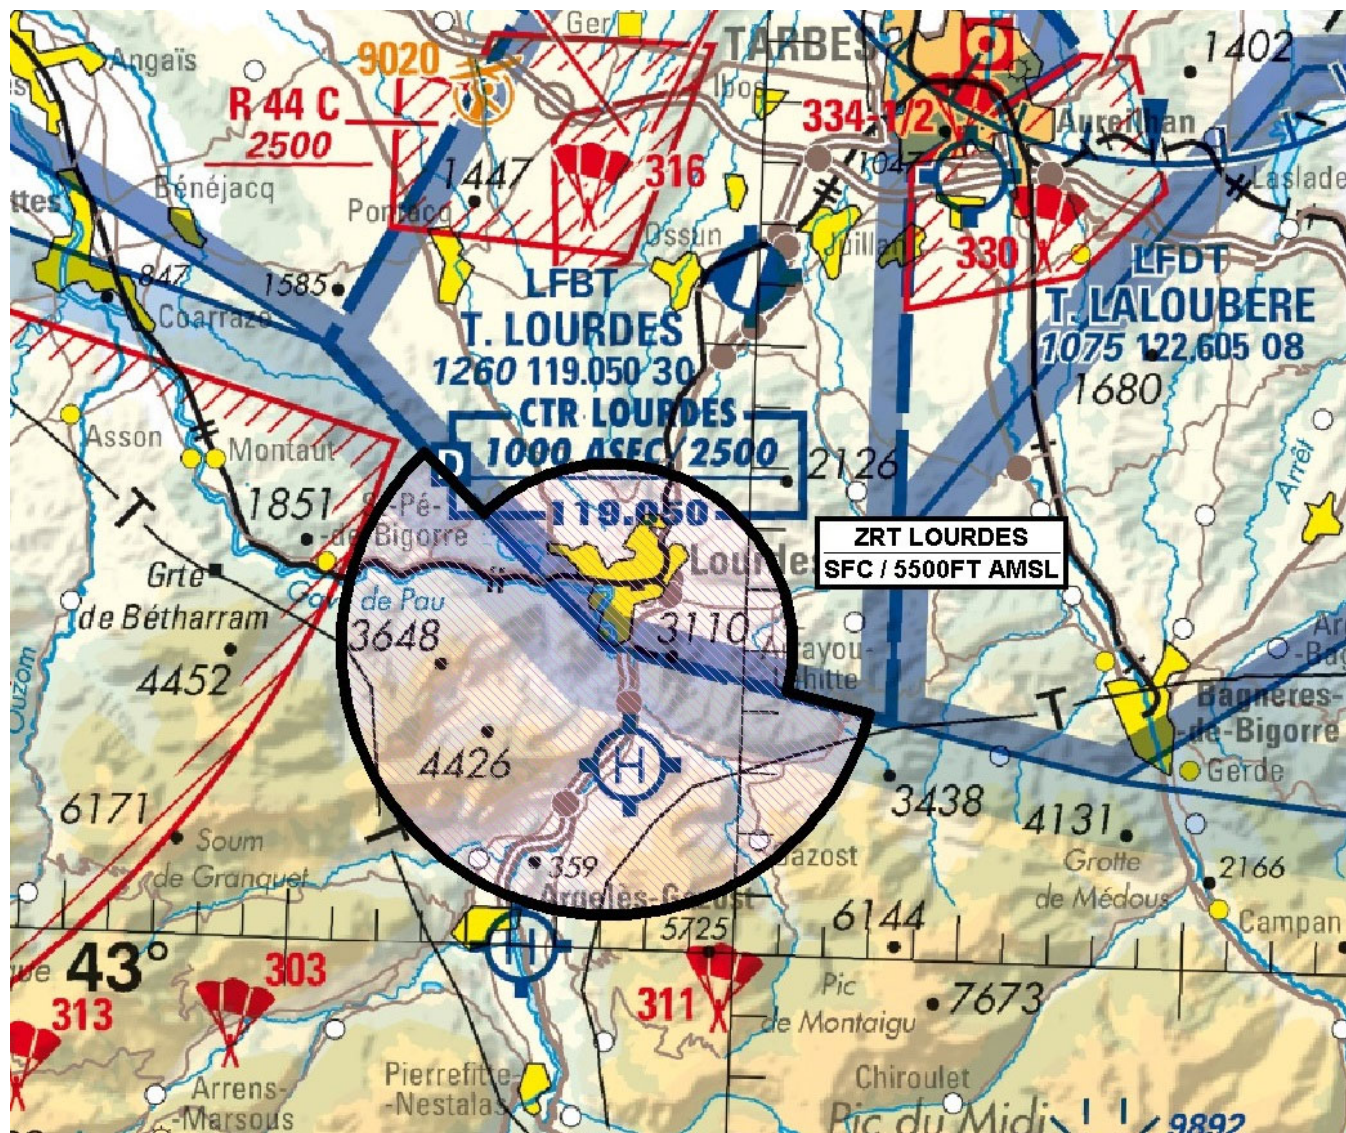

Objet : Création d'une Zone Réglementée Temporaire (ZRT) autour de Lourdes
En vigueur : Du vendredi 24 mai au samedi 5 octobre 2024

Lieu : FIR : Bordeaux LFBB - AD : Tarbes Lourdes Pyrénées LFBT, Tarbes Laloubère LFDT

Extrait carte 1 / 500 000 IGN - Edition 2024

ACTIVITÉ
Protection du sanctuaire.
DATES ET HEURES D'ACTIVITÉ
ZRT LOURDES activable par NOTAM avec préavis de 48 H : - Du 24 mai 00h00 au 26 mai 23h59 - Du 12 août 00h00 au 16 août 23h59 - Du 2 octobre 00h00 au 5 octobre 23h59
INFORMATION DES USAGERS
LOURDES TWR : 119.050 MHz
STATUT
Zone Réglementée Temporaire (ZRT) qui coexiste avec les portions des espaces aériens contrôlés avec lesquels elle interfère et se substitue aux portions d'espaces aériens non contrôlés avec lesquels elle interfère.

- les aéronefs en IFR au départ et à l'arrivée de l'aérodrome LFBT.
- les aéronefs habilités pour du travail aérien à destination ou au départ de l'hélistation de GER.
- les aéronefs assurant des missions d'assistance, de sauvetage ou de sécurité publique lorsque leur mission ne permet pas le contournement de la ZRT.
- les aéronefs bénéficiant d'une dérogation délivrée par la préfecture des Hautes-Pyrénées.
- raison de sécurité impérieuse après contact avec LOURDES TWR.

arc anti-horaire de 4.40 nm de rayon centré sur 43°04'58" N, 000°03'03" W

43°04'02" N, 000°02'49" E

43°04'20" N, 000°00'57" E

arc anti-horaire de 3 nm de rayon centré sur 43°04'58" N, 000°03'03" W

43°07'04" N, 000°05'58" W