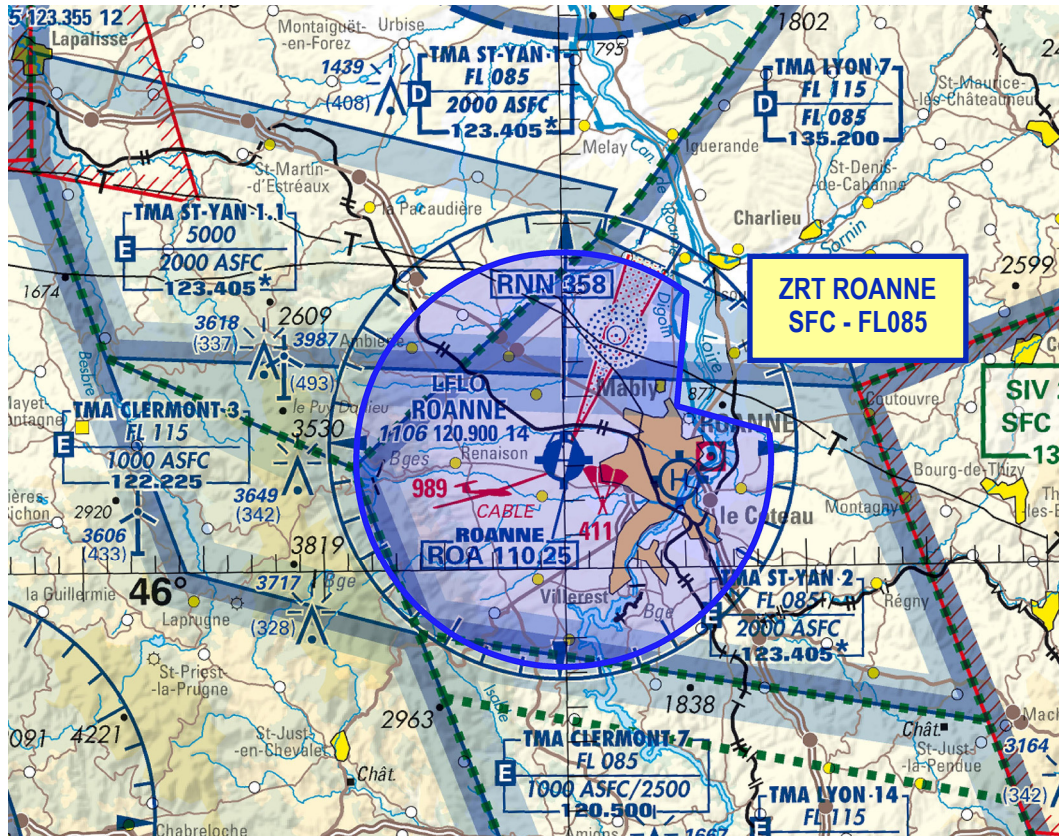

**Objet** : Création d'une zone réglementée temporaire (ZRT) pour une manifestation aérienne à ROANNE  
**En vigueur** : Du 14 au 18 septembre 2023

Lieu : FIR : Marseille - LFMM, AD : Roanne - LFLO

Extrait carte 1/500 000 IGN - Édition 2023

**ACTIVITÉ**

Manifestation aérienne

**DATES ET HEURES D'ACTIVITÉ**

Judi 14 septembre 2023 : 1300-1600  
Vendredi 15 septembre 2023 : 1300-1800  
Samedi 16 septembre 2023 : 0700-1100 et 1130-CS+30  
Dimanche 17 septembre 2023 : 0800-1830  
Lundi 18 septembre 2023 : 1200-1500

**SERVICES RENDUS**

Information de vol et d'alerte par les organismes habituels.

**LIMITES LATÉRALES ET VERTICALES****ZRT ROANNE****Limites latérales**

46°07'55"N – 004°05'11"E

46°04'41"N – 004°04'43"E

46°03'55"N – 004°08'33"E

Arc horaire de 6 NM de rayon centré sur 46°03'10"N – 003°59'59"E

46°07'55"N – 004°05'11"E

**Limites verticales**

SFC / FL085

**ORGANISME A CONTACTER**

Directeur des vols : 06 18 95 56 60