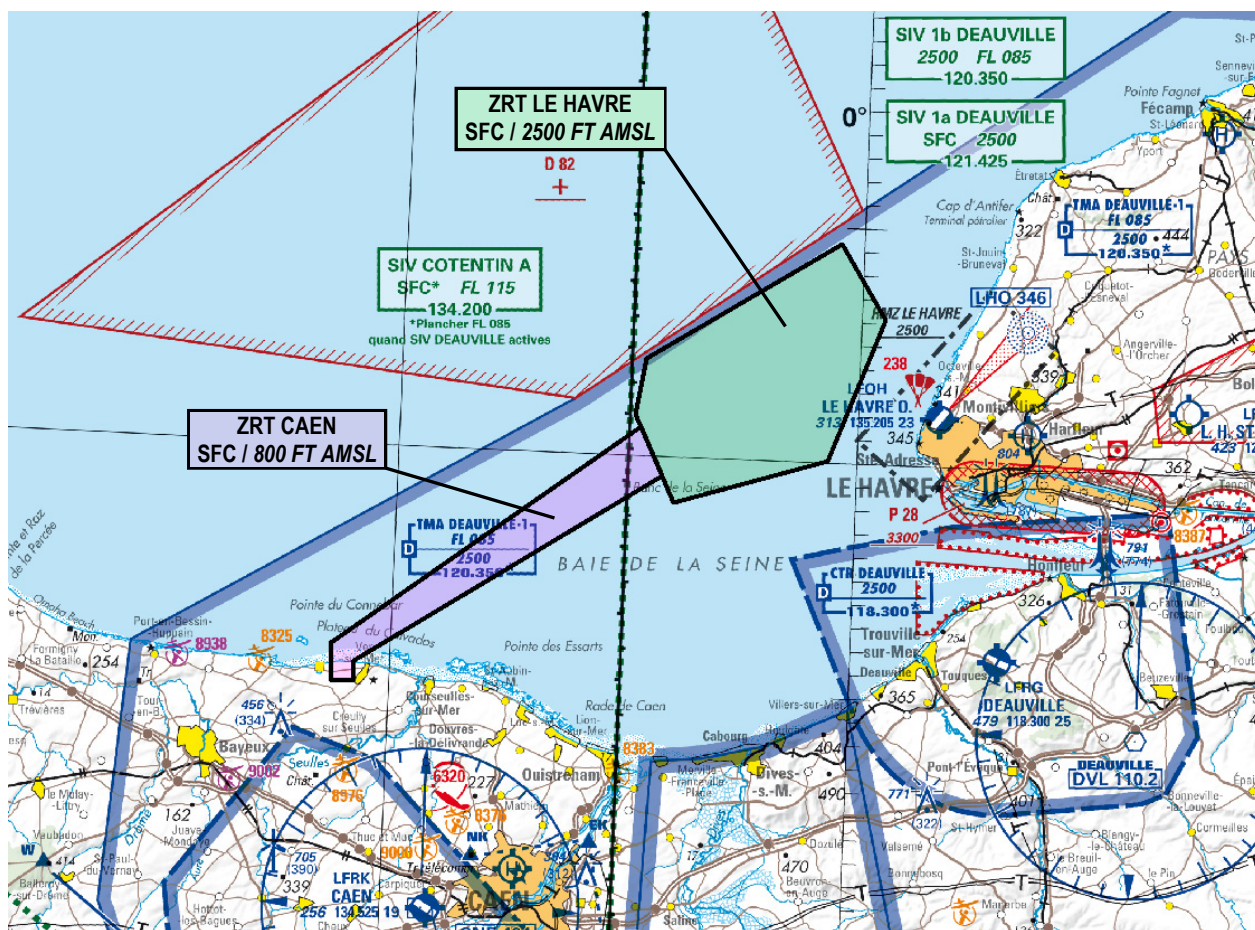

Objet : Création de 2 zones réglementées temporaires (ZRT) au profit de vols hors vue d'aéronefs sans équipage à bord en Baie de Seine (Caen – Le Havre)

En vigueur : Du 11 au 14 septembre 2023

Lieu : FIR : Brest LFRR, Paris LFFF

Extrait carte OACI IGN au 1 / 500 000 - Edition 2023

ACTIVITÉ

Vol d'aéronefs sans équipage à bord évoluant hors vue dans le cadre de la surveillance des abords du port du Havre.

DATES ET HEURES D'ACTIVITÉ

ZRT activables simultanément :
11 au 14 septembre : 0800-1000, 1200-1400

INFORMATION DES USAGERS

Activité réelle connue de :
Deauville INFO : 121.425 MHz
Rennes INFO : 134.200 MHz (hors HOR ATS Deauville INFO)
Le Havre INFO : 135.205 MHz

SERVICES RENDUS

Information de vol et d'alerte rendus par Deauville INFO.

LIMITES LATERALES ET VERTICALES

ZRT Caen

Limites latérales

49°19'55" N - 000°33'38" W
 49°19'56" N - 000°32'10" W
 49°20'47" N - 000°32'14" W
 49°29'11" N - 000°12'39" W
 49°31'16" N - 000°14'11" W
 49°21'31" N - 000°33'50" W
 49°19'55" N - 000°33'38" W