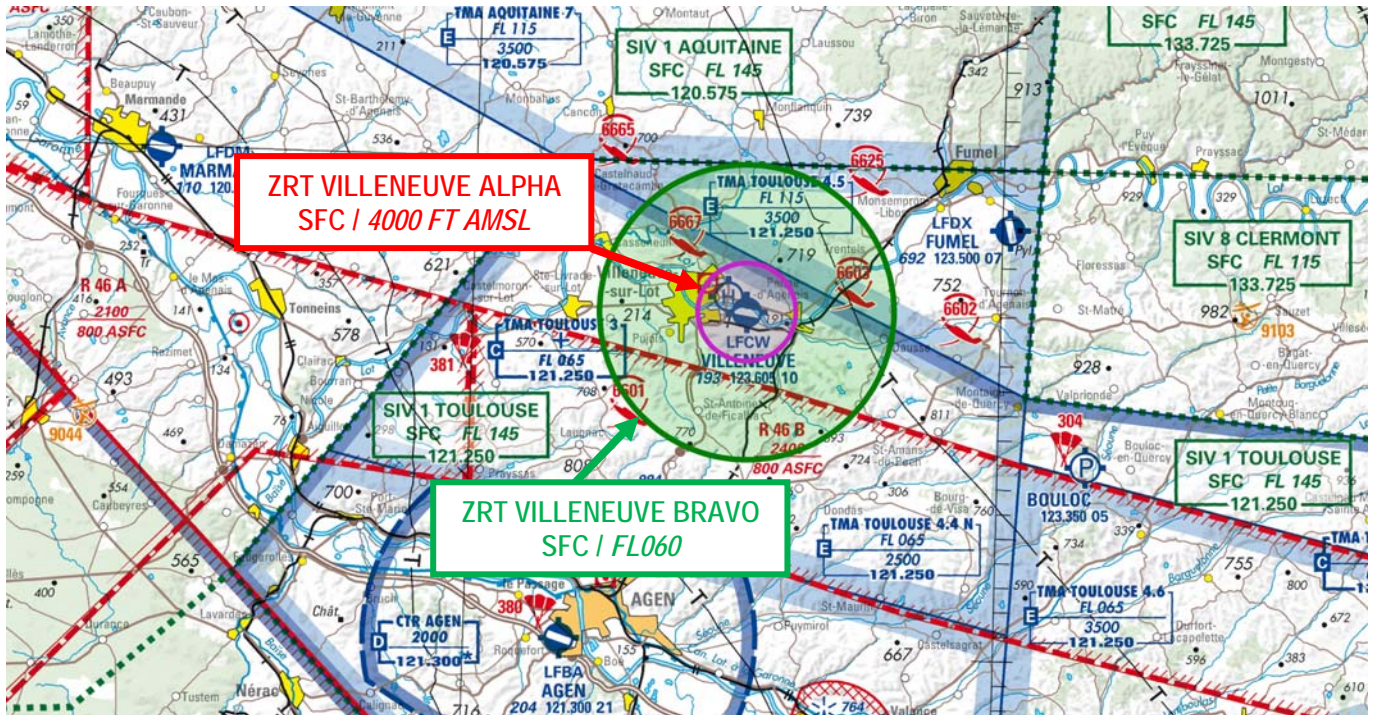

Objet : Création de deux zones réglementées temporaires (ZRT) à Villeneuve sur Lot dans le cadre d'une manifestation aérienne

En vigueur : Du jeudi 1er juin au dimanche 4 juin 2023

Lieu : FIR : Bordeaux LFBB - AD : Villeneuve sur Lot LFCW, Fumel Montayral LFDX

|   |
|---|
| <b>ACTIVITÉ</b>   |
| Manifestation aérienne  |
| <b>DATES ET HEURES D'ACTIVITÉ</b>   |
| ZRT VILLENEUVE ALPHA :<br>04 : 1000-1700<br>ZRT VILLENEUVE BRAVO activable :<br>01 : 1200-1700<br>04 : 1000-1700          |
| <b>INFORMATION DES USAGERS</b>  |
| TOULOUSE INFO : 121.250 MHz<br>AQUITAINE INFO : 120.575 MHz   |
| <b>STATUT</b>   |
| Zones réglementées temporaires (ZRT) qui se substituent aux portions d'espaces aériens avec lesquelles elles interfèrent. |
| <b>ORGANISME GESTIONNAIRE</b>   |
| Directeur des vols.   |

## CONDITIONS DE PENETRATION

CAG / CAM : contournement obligatoire sauf pour

- les aéronefs participant à la manifestation,

- les aéronefs assurant des missions d'assistance, de sauvetage ou de sécurité publique lorsque leur mission ne permet pas le contournement de la ZRT après contact avec le Directeur des vols sur 123.605 MHz.

## ZRT VILLENEUVE ALPHA

Limites latérales

cercle de 2.00nm de rayon centré sur 44°23'57" N, 000°45'34" E

Limites verticales

SFC / 4000FT AMSL